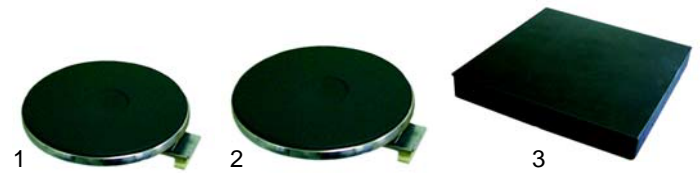

OBRÓBKA TERMICZNA

Części zamienne do urządzeń: BLUMAUER

GASTROPARTS Sp. J.

Klonowica 37
87-100 Toruń
tel. +48 56 657 00 68
fax +48 56 657 00 67
gastroparts@gastroparts.pl

Open tops (gas)

Item	Order	Description	Model	OEM
1	103080	burner cover C, 80mm	G20, G40, GG21	183725
2	103082	burner cover D	G60, G80,	183723
3	103081	burner cover E, 100mm	GG21	183727

Open tops (electric)

Item	Order	Description	Model	OEM
1	490017	2000W, 400V, 180mm	E22_, E42_,	180110
2	490021	2600W, 400V, 220mm	E62_	180120
3	490078	3000W, 400V, 300x300mm	universal	180131

Item	Order	Description	Model	OEM
1	100059	pilot burner		183305
2	100703	electrode	G20, G40,	
3	102219	thermocouple, 450mm	G60, G80,	183113
3	102221	thermocouple, 750mm	GG21	183114