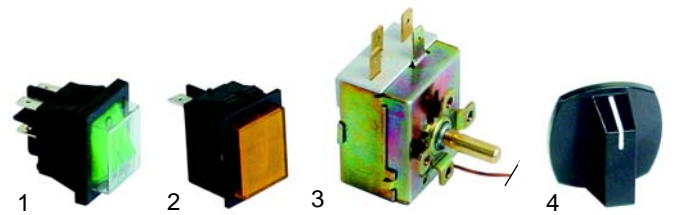

Item	Order	Description	Model	OEM
1	345981	switch		364
2	359156	signal lamp	Orion 1	1271
3	375186	thermostat	Orion 1,5	1628
4	110285	knob	Orion 2	621