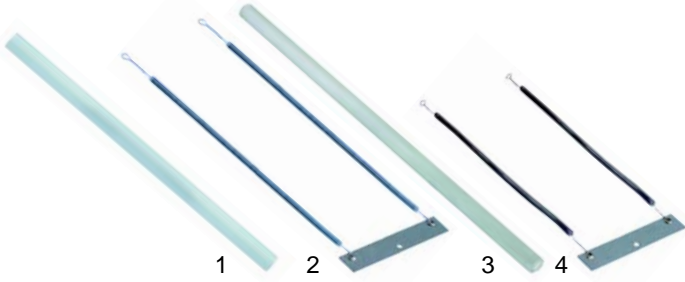

OBRÓBKA TERMICZNA

Części zamienne do urządzeń: ARISTARCO

GASTROPARTS Sp. J.

Klonowica 37
87-100 Toruń
tel. +48 56 657 00 68
fax +48 56 657 00 67
gastroparts@gastroparts.pl

Toasters

| Item | Order | Description | Model | OEM |
|------|--------|--------------------|--------|------|
| 1 | 416020 | quartz tube, 390mm | 3P, 6P | 615 |
| 2 | 416034 | 1000W/230V | | 603 |
| 3 | 416035 | quartz tube, 390mm | 2P | 2523 |
| 4 | 416036 | 1000W/230V | | 2524 |

| Item | Order | Description | Model | OEM |
|------|--------|--------------|-------|------|
| 1 | 345637 | switch | | 632 |
| 2 | 359105 | signal lamp | 2P | 624 |
| 3 | 350028 | timer, 15min | 3P | 629 |
| 4 | 110004 | knob | 6P | 2686 |