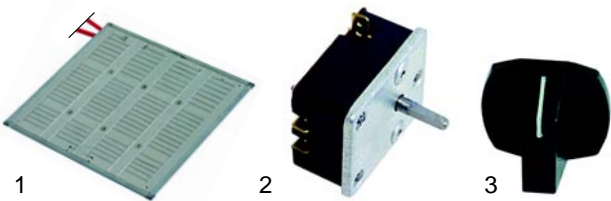

Toasters (vertical)

Item	Order	Description	Model	OEM
1	416037	heating element		1104
2	350026	timer	TA2	1089
3	110004	knob	TA3	2686