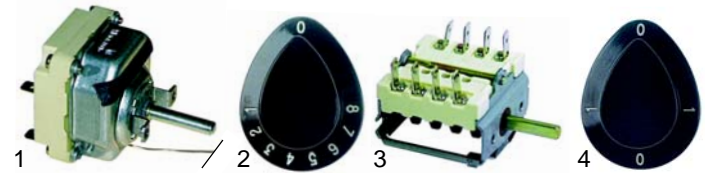

Item	Order	Description	Model	OEM
1	300074	switch	700 series,	A2227
2	111737	knob	900 series	A2465

Item	Order	Description	Model	OEM
1	375055	thermostat		A2018
2	300001	switch	700 series	A2036
3	111732	knob		A2461
4	359378	signal lamp		A2224

Fry tops (electric)

Item	Order	Description	Model	OEM
1	415100	1500W/230 V	720-	A2070
2	415099	1500W/230 V	740-	A2208
3	415098	1500W/230 V	900 series	A2247, A2068

Item	Order	Description	Model	OEM
1	375143	thermostat		A2237
2	111732	knob		A2461
3	300017	switch	900 series	A2241
4	111733	knob		A2464