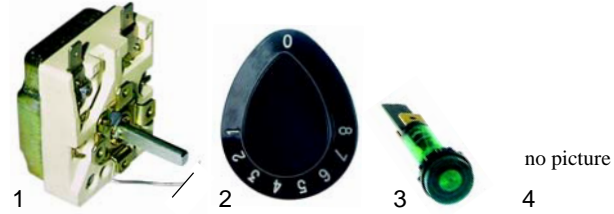

Item	Order	Description	Model	OEM
1	375202	thermostat		A2012
2	111734	knob	900 series	A2588
3	359378	signal lamp/green		A2224
4	346362	micro switch		A2145