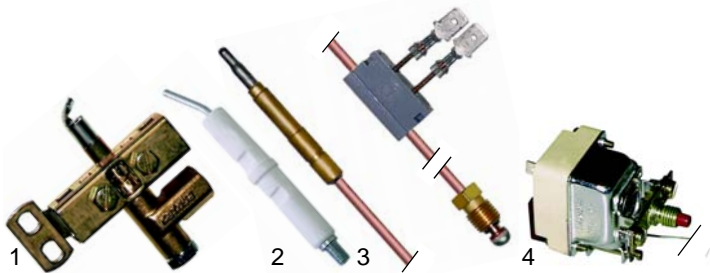

Fry tops (electric)

Item	Order	Description	Model	OEM
1	415100	1500W/230 V	720-	A2070
2	415099	1500W/230 V	740-	A2208
3	415098	1500W/230 V	900 series	A2247, A2068

Item	Order	Description	Model	OEM
1	375143	thermostat		A2237
2	111732	knob		A2461
3	300017	switch	900 series	A2241
4	111733	knob		A2464

Item	Order	Description	Model	OEM
1	390076	thermostat		A2206
2	300002	switch	700 series,	A2134
3	111732	knob	900 series	A2461
4	359378	signal lamp		A2224

Fryers (gas)

Item	Order	Description	Model	OEM
1	101131	Minisit controller		56688
2	101136	piezoelectric igniter and cover	700 series	51567
3	110068	knob		A2172
4	100026	ignition cable		54273