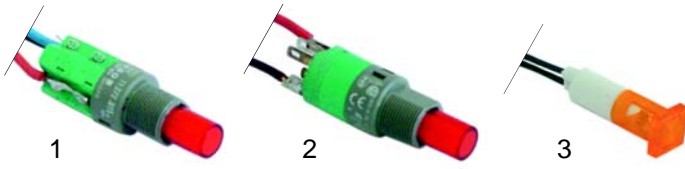

## Pressure switches, thermostats

Item	Order	Description
1	541021	Pressure switch, 3 poles
2	390166	Safety thermostat, 3 poles

## Switches

Item	Order	Description
1	346084	Switch, 2 poles
2	346085	Button
3	346037	Push button
4	345105	Micro switch

Item	Order	Description
1	346036	Switch, 2 poles
2	345033	Switch, 2 poles

Item	Order	Description
1	346128	Push button (GX)
2	346129	Switch (GX)