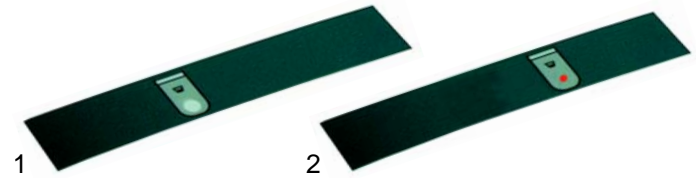

### Key push buttons

Item	Order	Description
1	400381	Key push button/Service (KB)
2	400380	Key push button, 1 group (KB)
3	400501	Key push button, 2 - 4 groups (KB)

Item	Order	Description
1	400502	Push button panel/Service (KB)
2	400384	Push button panel/right (KB)
3	400383	Push button panel (KB)