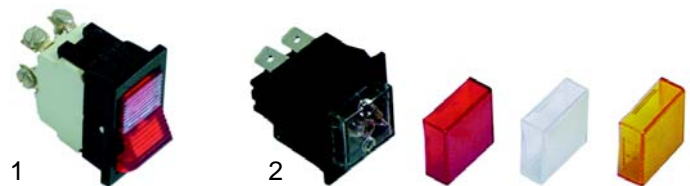

## Pressure switches, thermostats

Item	Order	Description
1	541021	Pressure switch, 3 poles
2	390166	Safety thermostat, 3 poles

## Switches

Item	Order	Description
1	346084	Switch, 2 poles
2	346085	Button
3	346037	Push button
4	345105	Micro switch

Item	Order	Description
1	346036	Switch, 2 poles
2	345033	Switch, 2 poles

Item	Order	Description
1	346128	Push button (GX)
2	346129	Switch (GX)