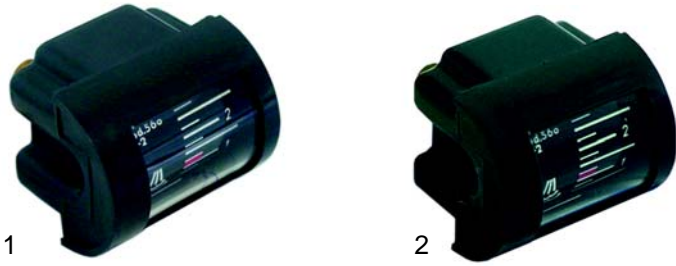

Item	Order	Description
1	541237	Manometer (GX), 0 - 3 bar
2	541239	Manometer (GX), 0 - 18 bar