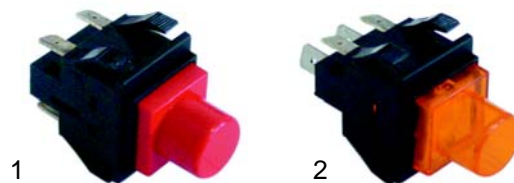

## Pressure switches, thermostats

Item	Order	Description
1	541021	Pressure switch, 3 poles
2	390166	Safety thermostat, 3 poles

## Switches

Item	Order	Description
1	346084	Switch, 2 poles
2	346085	Button
3	346037	Push button
4	345105	Micro switch

Item	Order	Description
1	346036	Switch, 2 poles
2	345033	Switch, 2 poles

Item	Order	Description
1	346128	Push button (GX)
2	346129	Switch (GX)