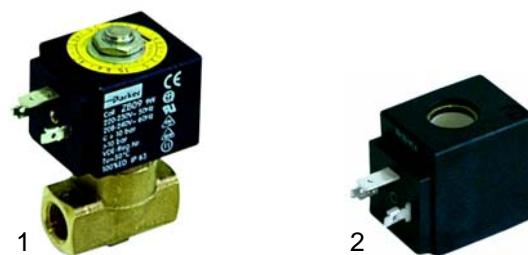

## Solenoid valves

Scem/Parker

Item	Order	Description
1	370057	cpl., 3 ways, 230V AC
1	370050	cpl., 3 ways, 24V AC
2	370062	Solenoid square base, 3 ways
3	370059	cpl., 1/4", 3 ways, 230V AC

Scem/Parker

Item	Order	Description
1	370067	cpl., 1/4", 2 Wege, 230V AC
2	371029	Magnetic coil, 230V AC
2	371036	Magnetic coil, 24V AC

Lucifer

Item	Order	Description
1	370053	cpl., 3 ways, 230V AC
1	370054	cpl., 3 ways, 24V AC
2	370061	Solenoid square base, 3 ways
3	370223	cpl., 1/4", 3 ways, 230V AC

## Solenoid valves

Lucifer

Item	Order	Description
1	370088	cpl., 1/4", 2 Wege, 230V AC
2	371031	Magnetic coil, 230V AC
2	371032	Magnetic coil, 24V AC

## ODE

Item	Order	Description
1	370203	cpl., 3 ways, 230V AC
1	370204	cpl.coil, 3 ways, 24V AC
2	370089	cpl., 1/4", 3 Wege, 230V AC

Item	Order	Description
1	370145	cpl., 1/4", 2 Wege, 230V AC
2	371150	Magnetic coil, 230V AC
2	371151	Magnetic coil, 24V AC