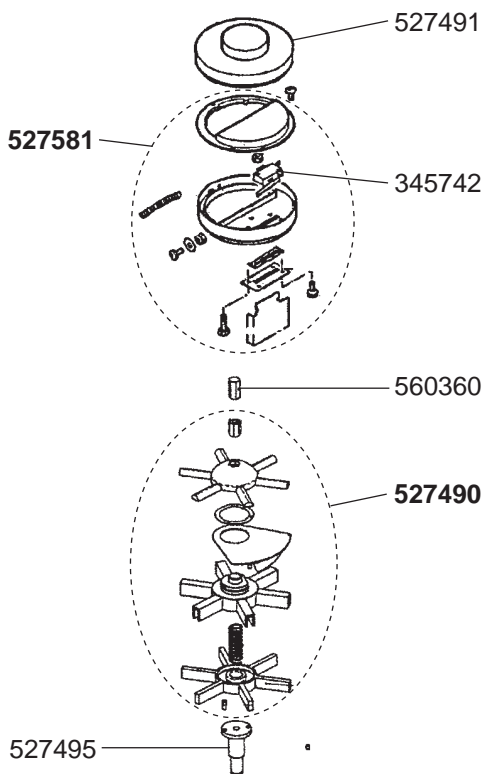

KAWA

Części zamienne do urządzeń: **SANTOS**

GASTROPARTS Sp. J.

Klonowica 37
87-100 Toruń
tel. +48 56 657 00 68
fax +48 56 657 00 67
gastroparts@gastroparts.pl

40A

2
COFFEE GRINDERS

06/06A

60

527579

527495

527574

527499

527497

560363

527496

527578

527498

527600

527587

527589
(Ø 55 mm)

527582
(Ø 55 mm)

525090
(Ø 53 mm)

525091
(Ø 57 mm)

560362