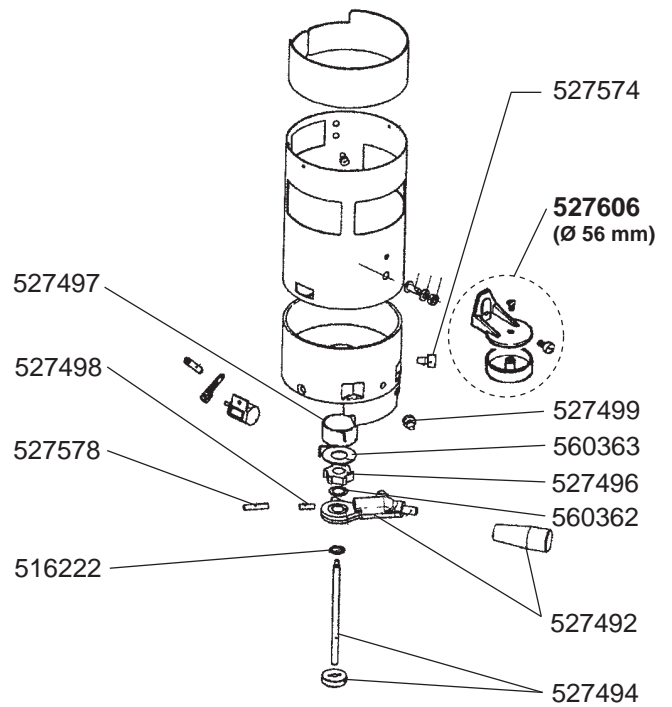

KAWA

Części zamienne do urządzeń: **SANTOS**

GASTROPARTS Sp. J.

Klonowica 37
87-100 Toruń
tel. +48 56 657 00 68
fax +48 56 657 00 67
gastroparts@gastroparts.pl

40A

2
COFFEE GRINDERS

06/06A

60

527579

527495

527574

527499

527497

560363

527496

527578

527498

527600

527587

527589
(Ø 55 mm)

527582
(Ø 55 mm)

525090
(Ø 53 mm)

525091
(Ø 57 mm)

560362