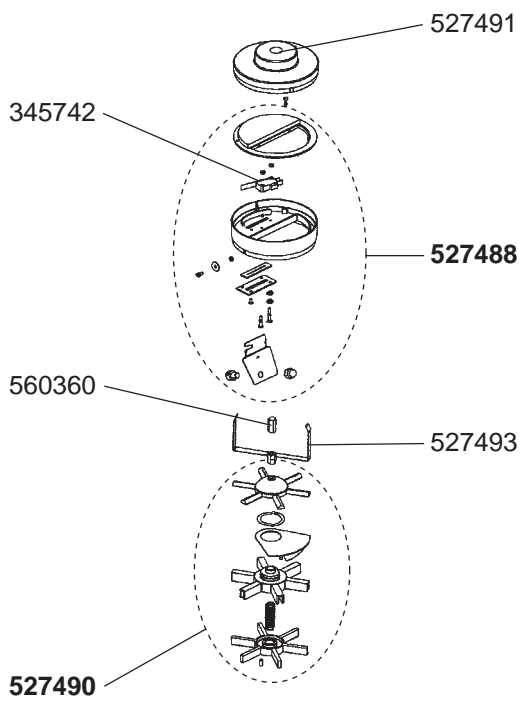

KAWA

Części zamienne do urządzeń: **SANTOS**

GASTROPARTS Sp. J.

Klonowica 37
87-100 Toruń
tel. +48 56 657 00 68
fax +48 56 657 00 67
gastroparts@gastroparts.pl

40A

2
COFFEE GRINDERS

06/06A

60

527579

527495

527574

527499

527497

560363

527496

527578

527498

527600

527587

527589
(Ø 55 mm)

527582
(Ø 55 mm)

525090
(Ø 53 mm)

525091
(Ø 57 mm)

560362