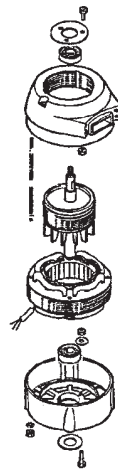

KAWA

Części zamienne do urządzeń: **SANTOS**

GASTROPARTS Sp. J.

Klonowica 37
87-100 Toruń
tel. +48 56 657 00 68
fax +48 56 657 00 67
gastroparts@gastroparts.pl

40A

2
COFFEE GRINDERS

06/06A

60

527579

527495

527574

527499

527497

560363

527496

527578

527498

527600

527587

527589
(Ø 55 mm)

527582
(Ø 55 mm)

525090
(Ø 53 mm)

525091
(Ø 57 mm)

560362