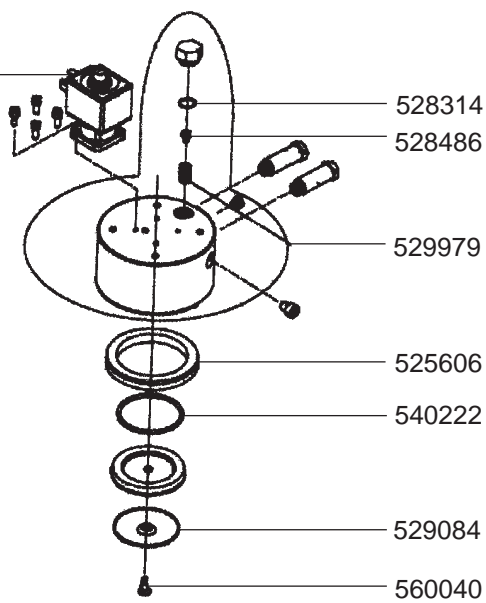

GROUPS CAPRI/AMALFI/PISA/CAPRI DELUXE/VENEZIA

370057 (PARKER 230 VAC)
370053 (PARKER 230 VAC)

CAPRI/AMALFI/PISA