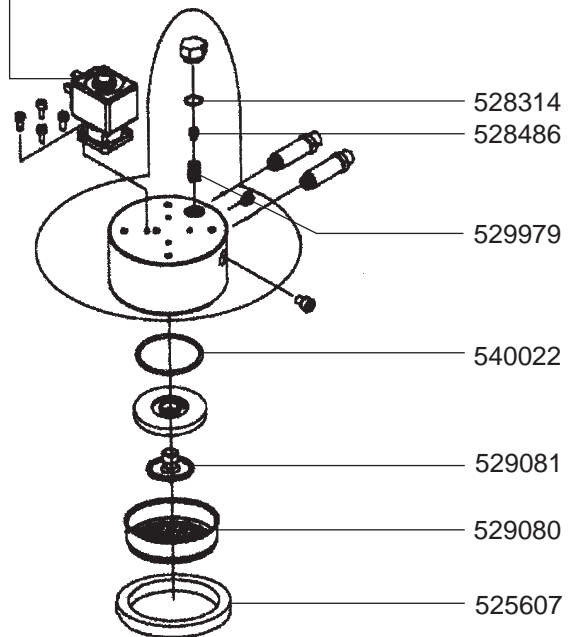

370057 (PARKER 230 VAC)
370053 (LUCIFER 230 VAC)

CAPRI DELUXE/VENEZIA