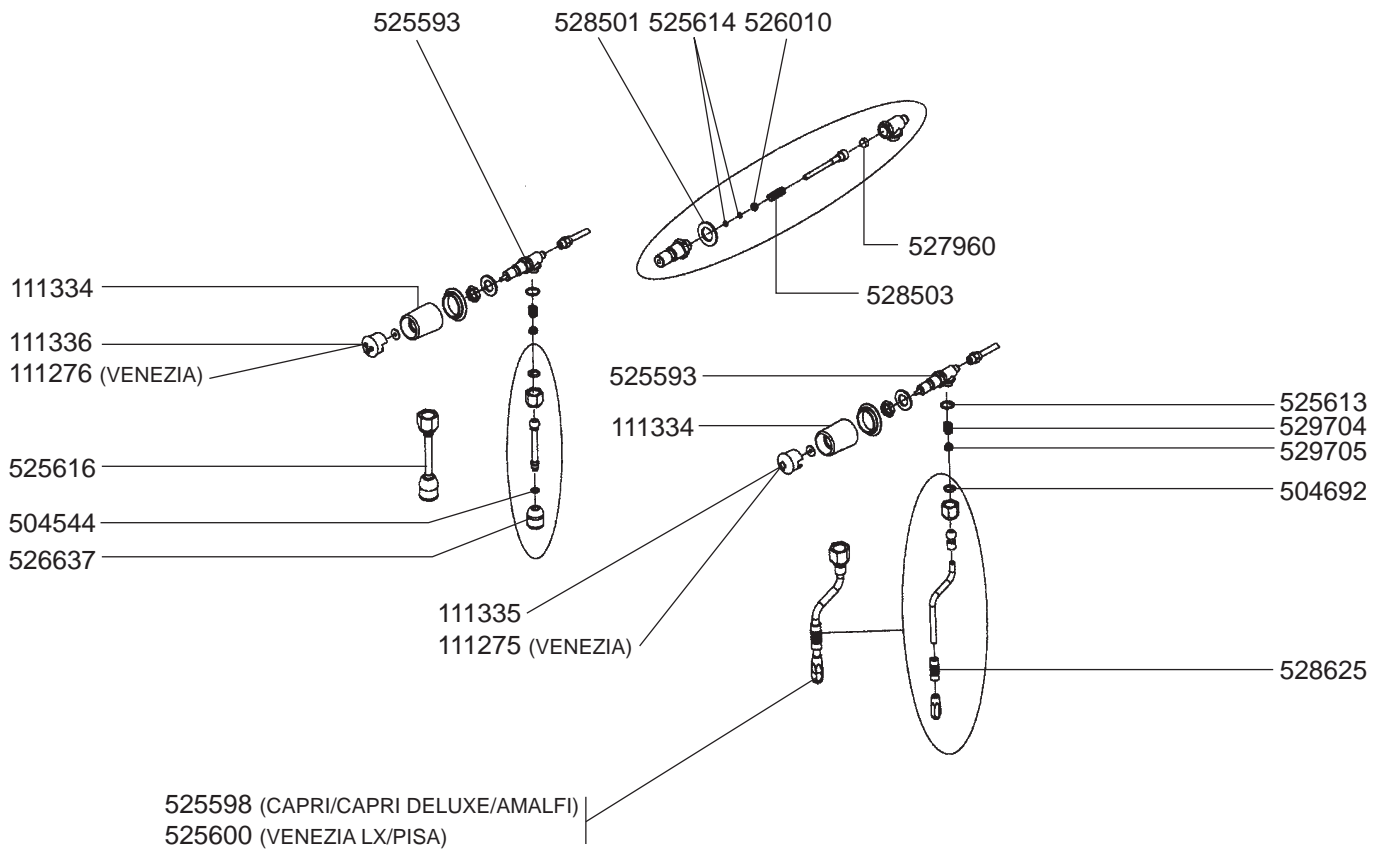

529045

525977

529065 (Ø 1,1 mm)
525956 (Ø 1,2 mm)
529079 (Ø 1,3 mm)

529012 (6 GR)
529011 (7 GR)

529014 (12 GR)
529013 (14 GR)

529023

529024

802025
(Ø 53/57 mm)

527633

527634

529894

529161
(ADJUSTABLE)

STEAM/WATER TAPS VERONA/ROMA/MILANO

111339 (ROMA)
111335 (MILANO LX)

111337 (ROMA)
111334 (MILANO)

111275 (MILANO)

111340 (VERONA)

111338 (VERONA)

525593

527960
528503
526010

525614
528501

370575

525613
529704
529705
504692

504544

525608

525042

525599 (VERONA/MILANO LX)
525602 (ROMA)
525601 (MILANO)

526637

STEAM/WATER TAPS CAPRI/CAPRI DELUXE/AMALFI/VENEZIA/VENEZIA LX

VALVES

SAN REMO – ESPRESSO MACHINES

1
ESPRESSO MACHINES