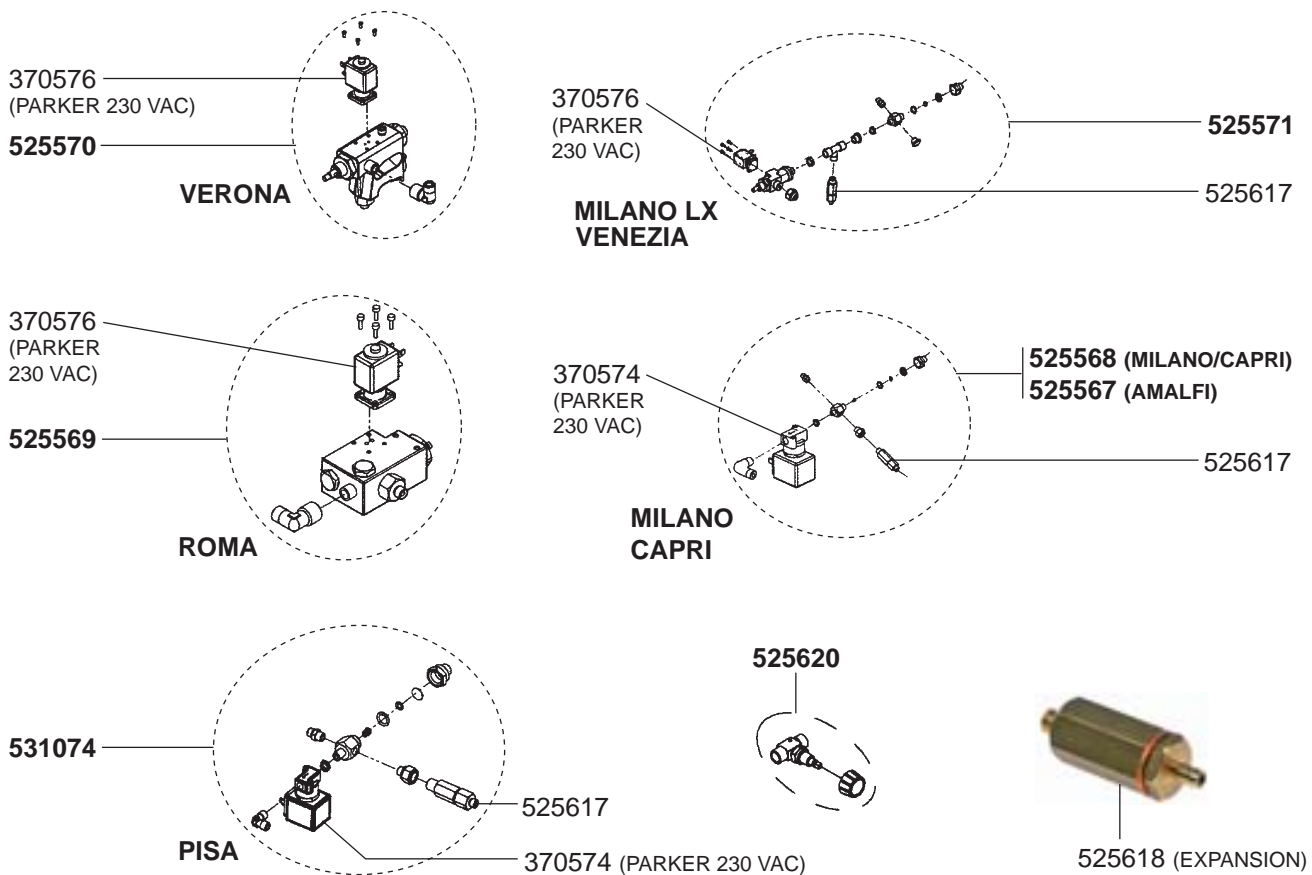

527633

527634

529894

529161
(ADJUSTABLE)

STEAM/WATER TAPS VERONA/ROMA/MILANO

111339 (ROMA)
111335 (MILANO LX)

111337 (ROMA)
111334 (MILANO)

111275 (MILANO)

111340 (VERONA)

111338 (VERONA)

525593

527960
528503
526010

525614
528501

370575

525613
529704
529705
504692

504544

525608

525042

525599 (VERONA/MILANO LX)
525602 (ROMA)
525601 (MILANO)

526637

STEAM/WATER TAPS CAPRI/CAPRI DELUXE/AMALFI/VENEZIA/VENEZIA LX

VALVES

SAN REMO – ESPRESSO MACHINES

1
ESPRESSO MACHINES

LEVEL INDICATOR

VERONA

MILANO

VENEZIA

BOILER/MANOMETERS/DRIP TRAYS VARIOUS

ELECTRICAL COMPONENTS VERONA

ELECTRICAL COMPONENTS ROMA

ELECTRICAL COMPONENTS MILANO