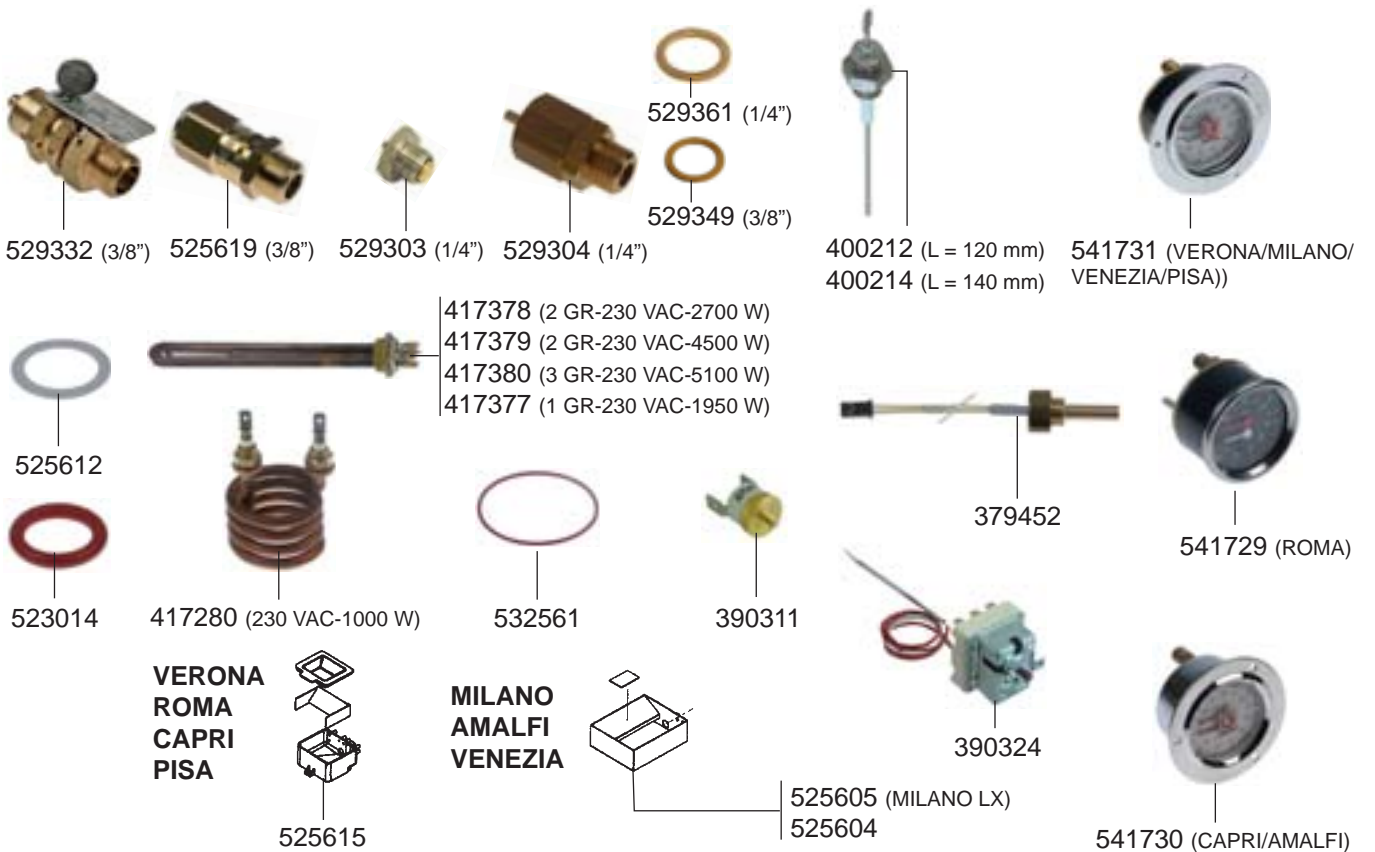

527633

527634

529894

529161
(ADJUSTABLE)

STEAM/WATER TAPS VERONA/ROMA/MILANO

111339 (ROMA)
111335 (MILANO LX)

111337 (ROMA)
111334 (MILANO)

111275 (MILANO)

525608

525042

525599 (VERONA/MILANO LX)
525602 (ROMA)
525601 (MILANO)

526637

STEAM/WATER TAPS CAPRI/CAPRI DELUXE/AMALFI/VENEZIA/VENEZIA LX

VALVES

SAN REMO – ESPRESSO MACHINES

1
ESPRESSO MACHINES

LEVEL INDICATOR

VERONA

MILANO

VENEZIA

BOILER/MANOMETERS/DRIP TRAYS VARIOUS

ELECTRICAL COMPONENTS VERONA

ELECTRICAL COMPONENTS ROMA

ELECTRICAL COMPONENTS MILANO

400256

400257

400258

541021
(SIRAI, 30 AMP, 3 POLES)

541724
(SIRAI, 20 AMP, 3 POLES)

541723
(SIRAI, 20 AMP, 2 POLES)

541453
(PARKER)

370057 (PARKER 230 VAC)
370053 (LUCIFER 230 VAC)