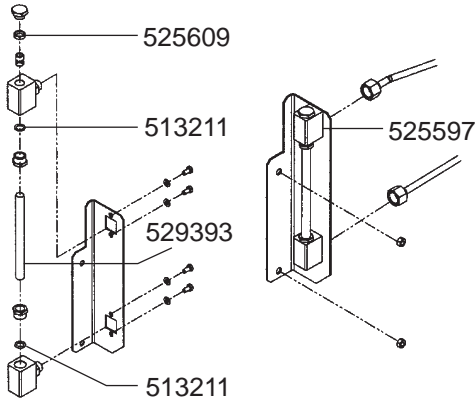

SAN REMO – ESPRESSO MACHINES

1
ESPRESSO MACHINES

LEVEL INDICATOR

VERONA