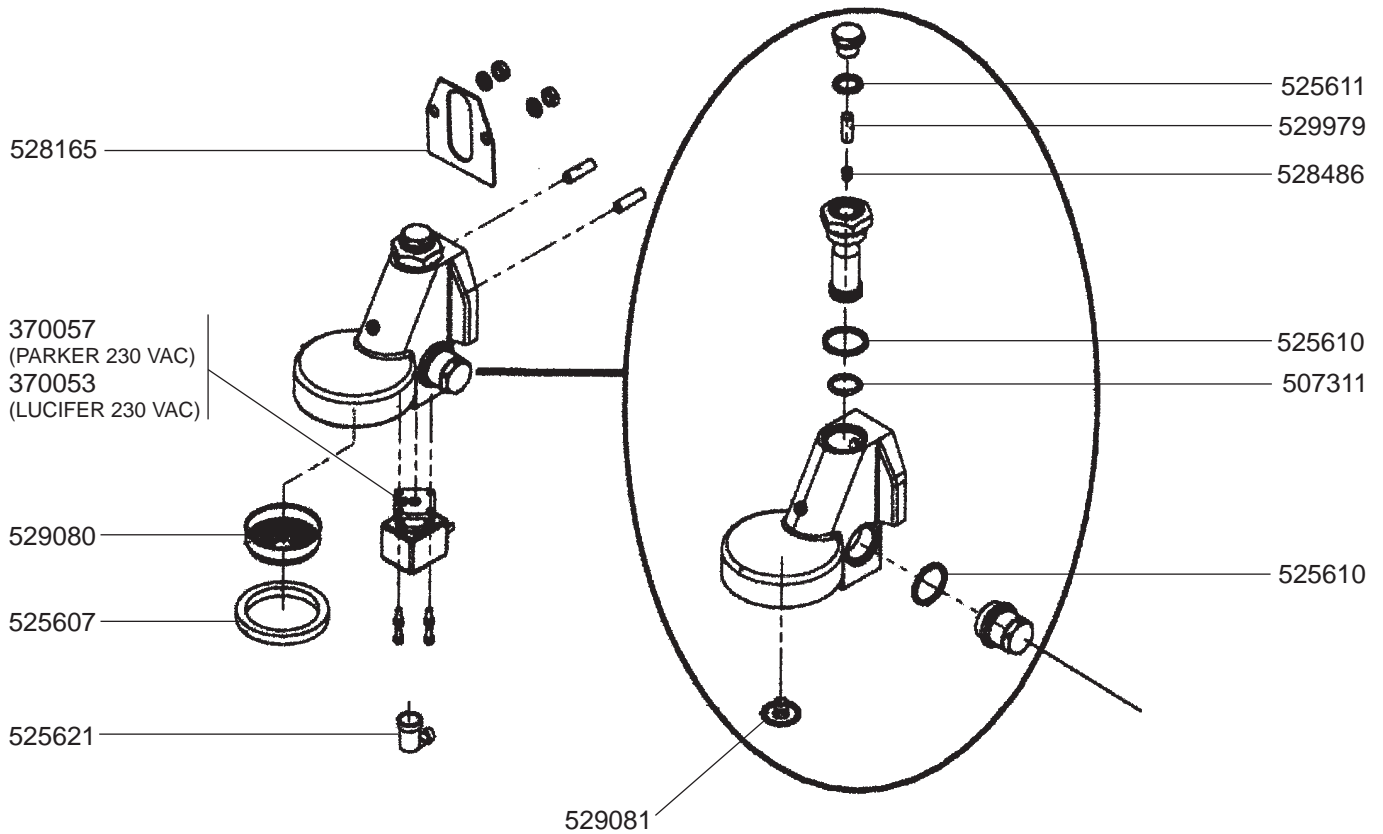

GROUP VERONA/ROMA/MILANO/VENEZIA LX