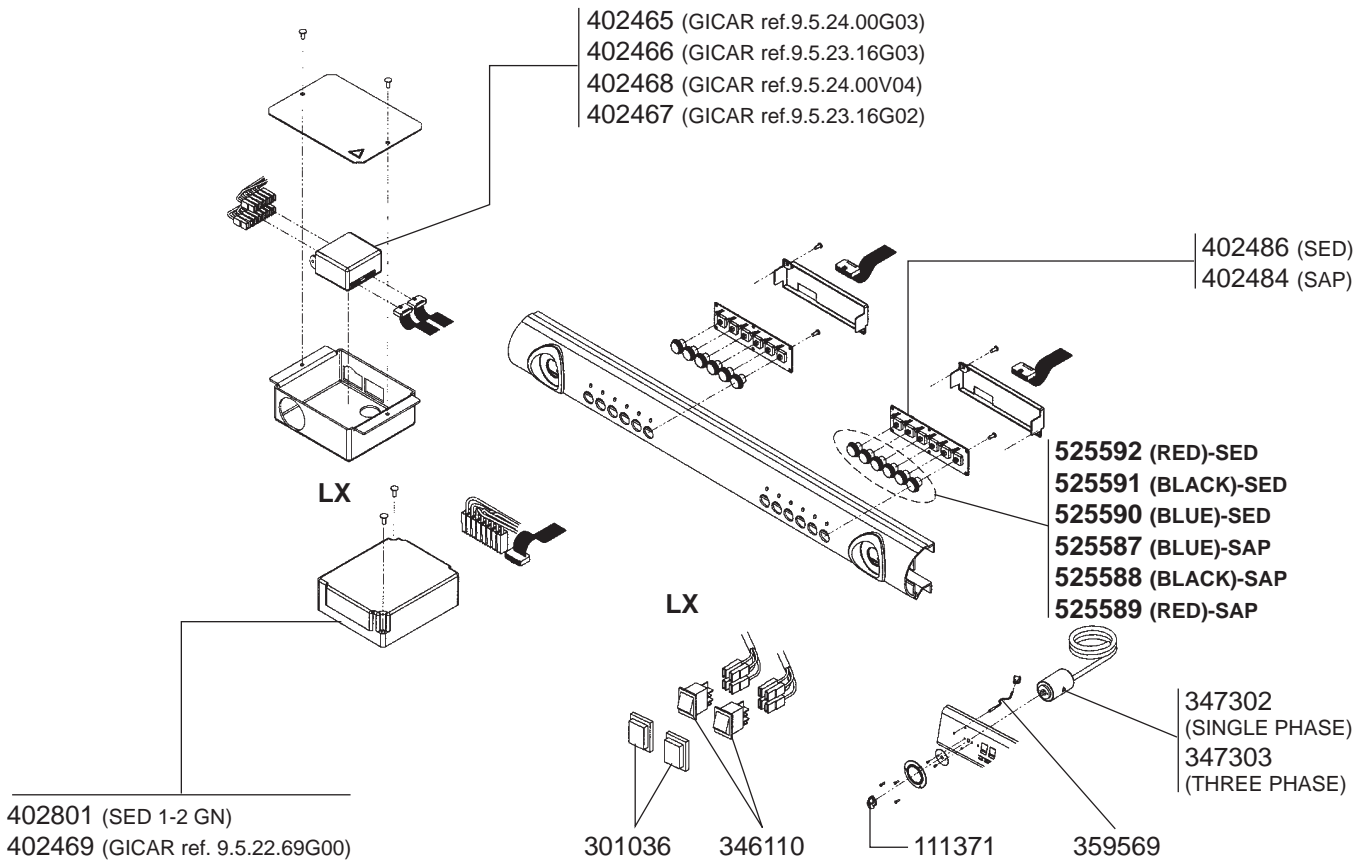

527633

527634

529894

529161
(ADJUSTABLE)

STEAM/WATER TAPS VERONA/ROMA/MILANO

111339 (ROMA)
111335 (MILANO LX)

111337 (ROMA)
111334 (MILANO)

111275 (MILANO)

LEVEL INDICATOR

VERONA

MILANO

VENEZIA

BOILER/MANOMETERS/DRIP TRAYS VARIOUS

ELECTRICAL COMPONENTS VERONA

ELECTRICAL COMPONENTS ROMA

ELECTRICAL COMPONENTS MILANO