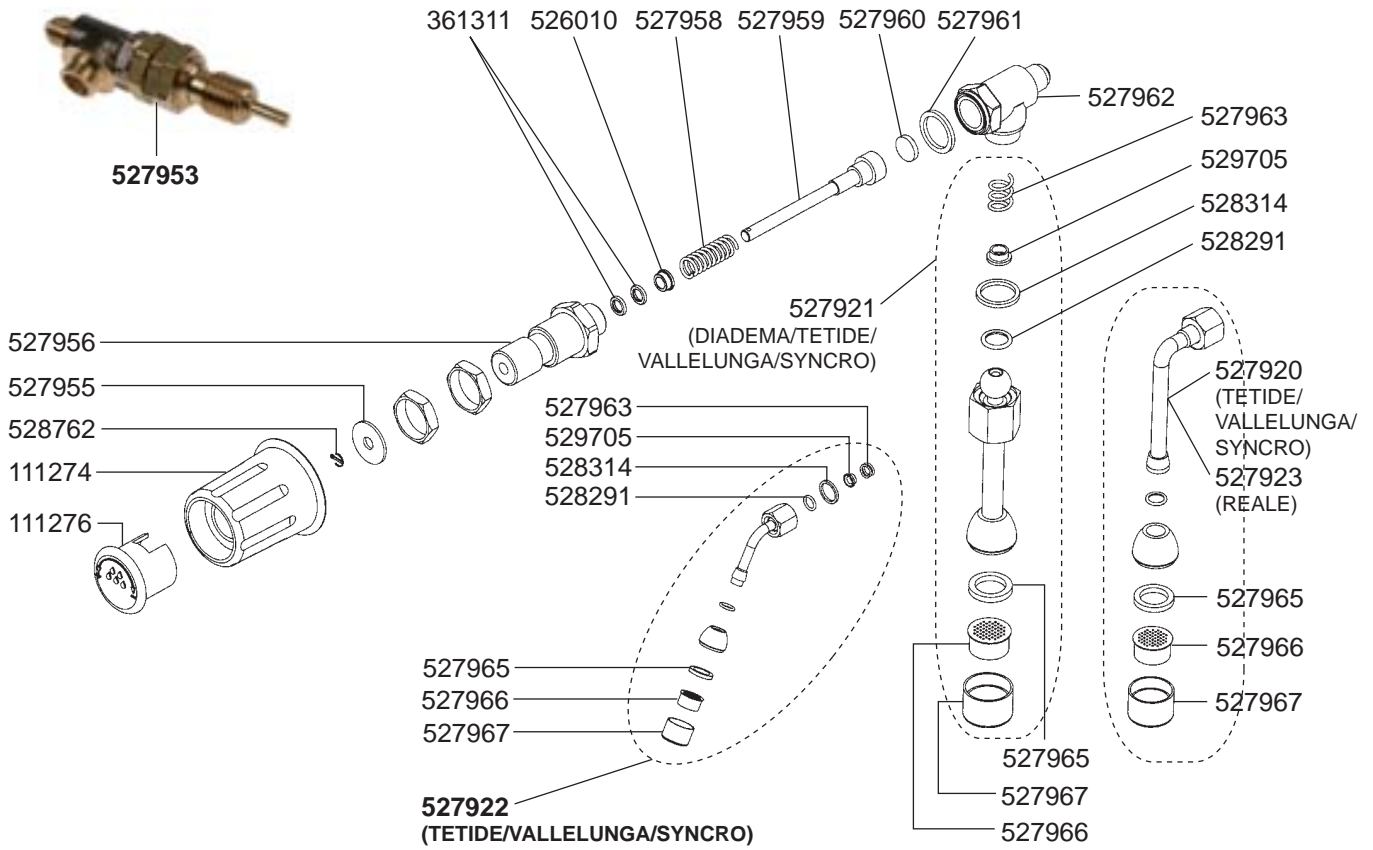

ROYAL – ESPRESSO MACHINES

1
ESPRESSO MACHINES

WATER TAP SYNCRO/VELLELUNGA/DIADEMA/TETIDE/REALE