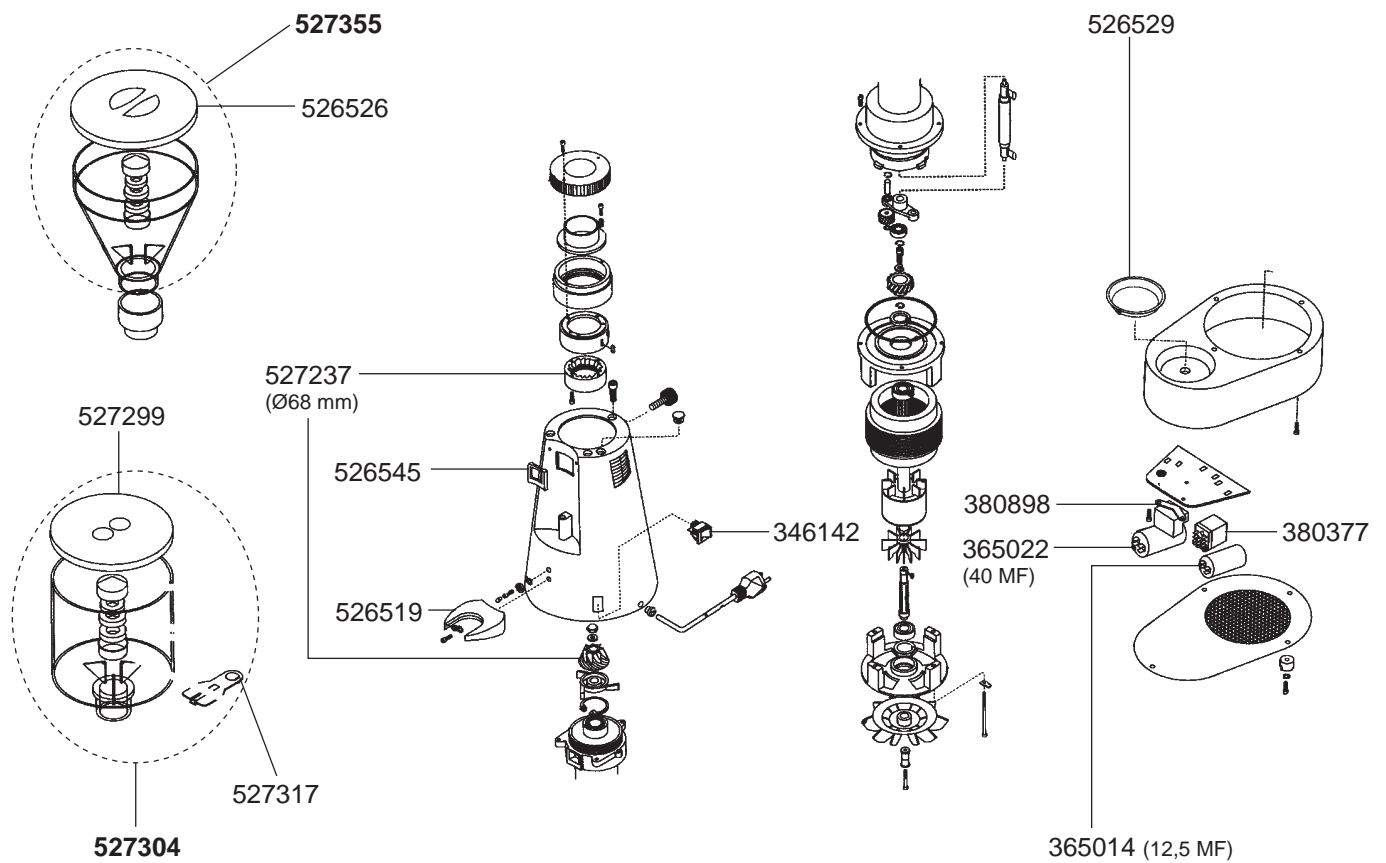

KAWA

Części zamienne do urządzeń: ROSSI

GASTROPARTS Sp. J.

Klonowica 37
87-100 Toruń
tel. +48 56 657 00 68
fax +48 56 657 00 67
gastroparts@gastroparts.pl

RR45-A-E-DEL-SILENT-S-PST

RR55

MC

MC/RR45/RR45 SILENT/RR55