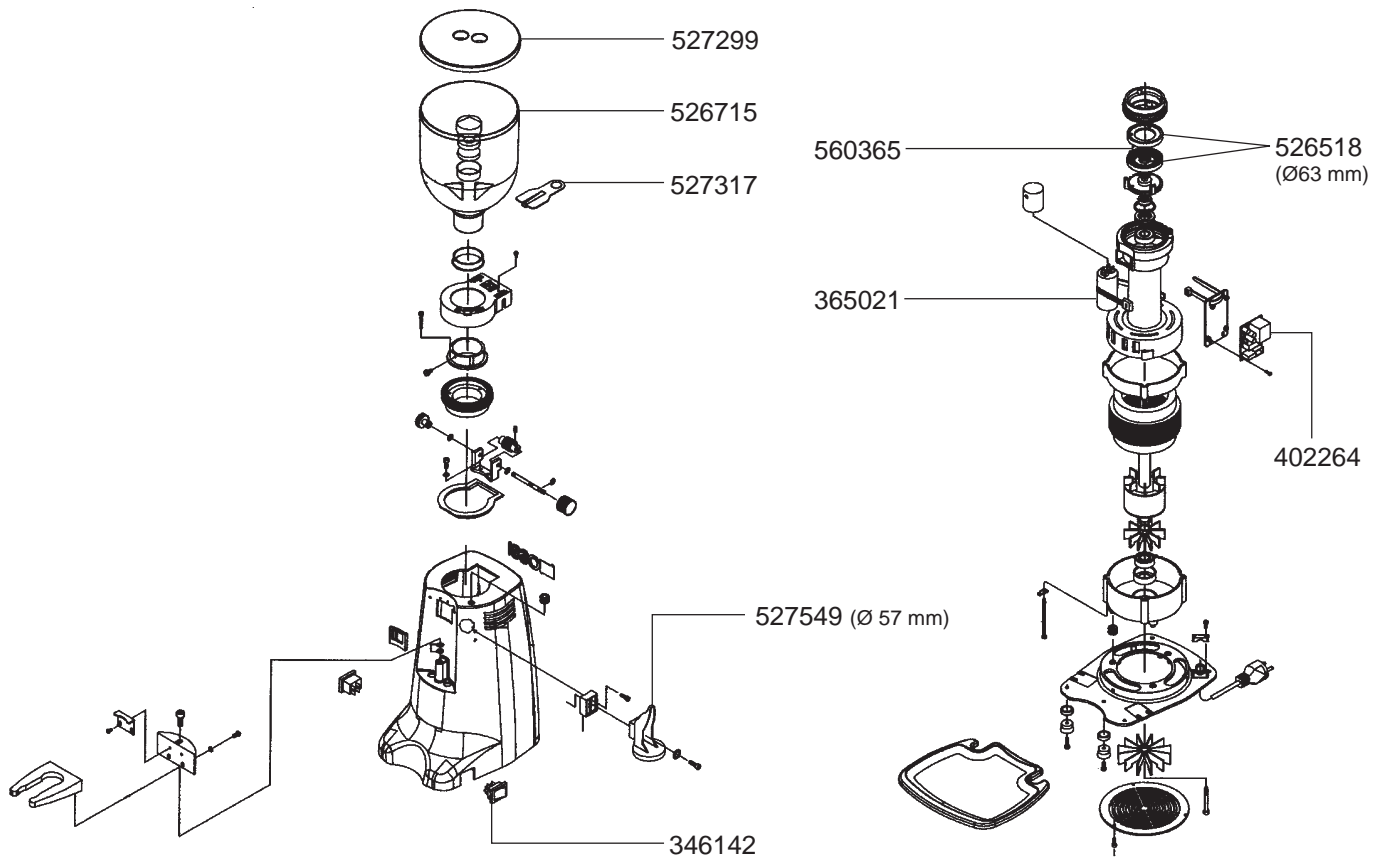

RR450D

R550D

MAC64

MAC64OD

MAC64/MAC64OD

www.gastroparts.pl

GASTROPARTS Sp. J.

Klonowica 37
87-100 Toruń
tel. +48 56 657 00 68
fax +48 56 657 00 67
gastroparts@gastroparts.pl