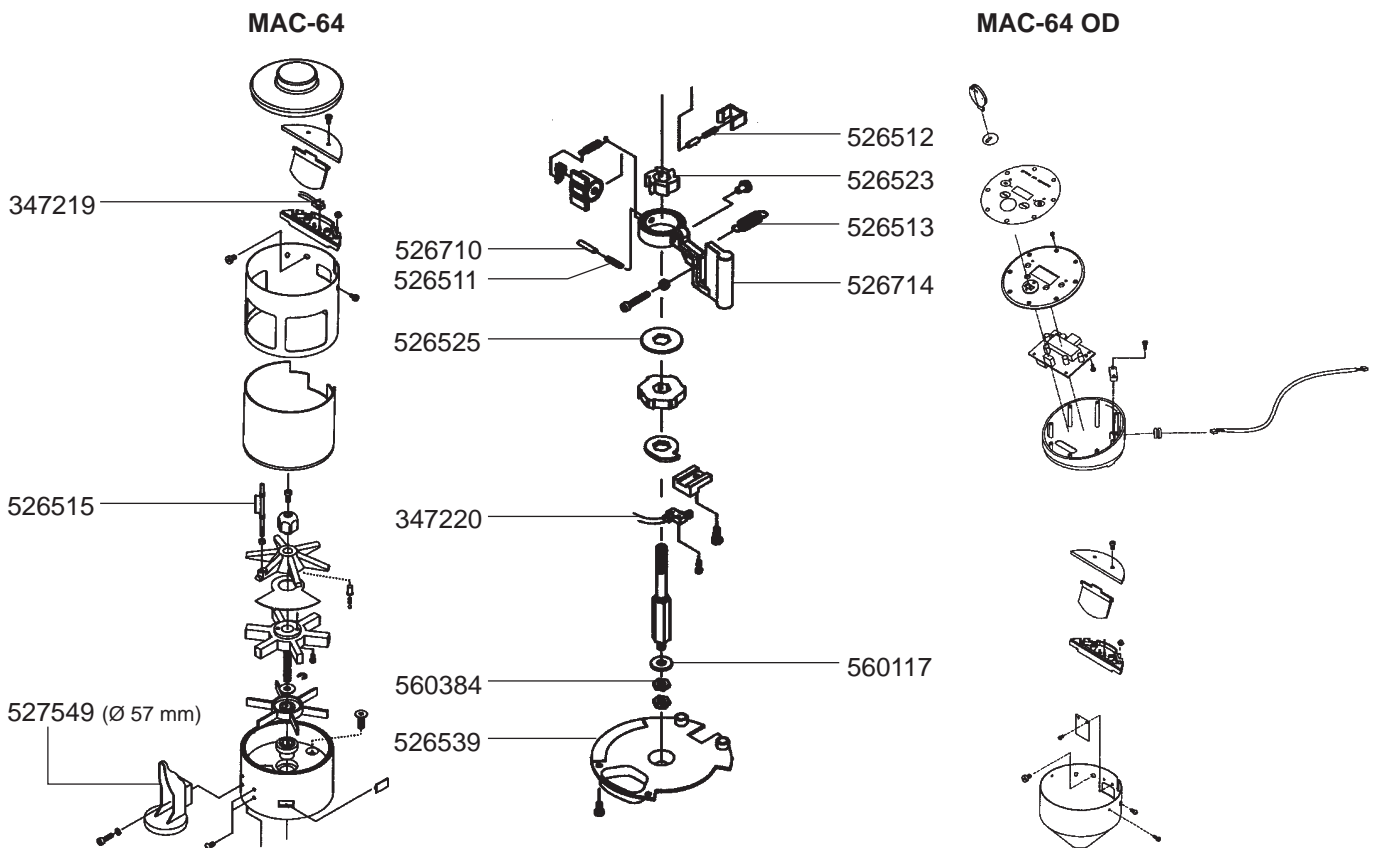

MAC64/MAC64OD