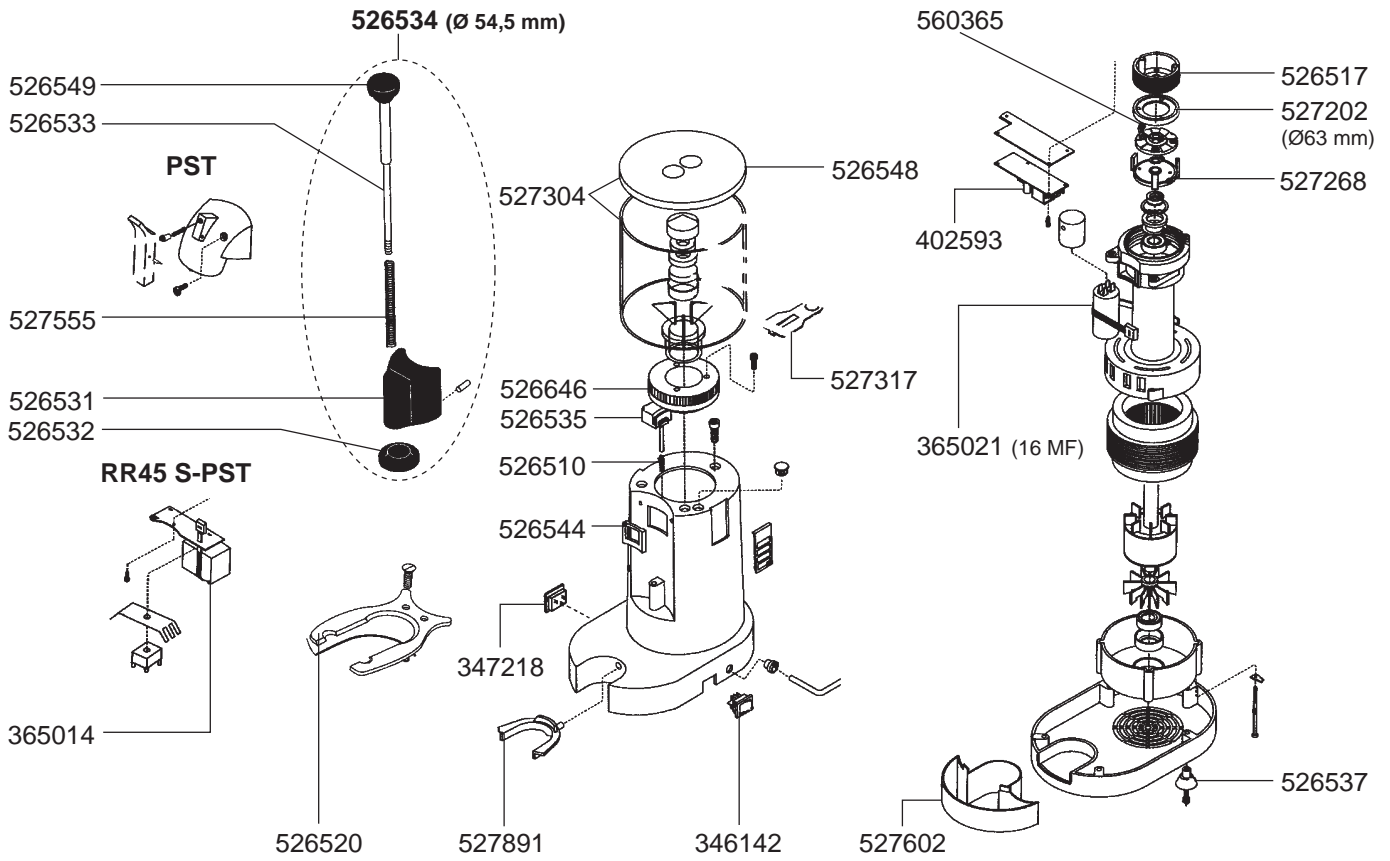

KAWA

Części zamienne do urządzeń: ROSSI

GASTROPARTS Sp. J.

Klonowica 37
87-100 Toruń
tel. +48 56 657 00 68
fax +48 56 657 00 67
gastroparts@gastroparts.pl

RR45-A-E-DEL-SILENT-S-PST

RR55

MC

MC/RR45/RR45 SILENT/RR55