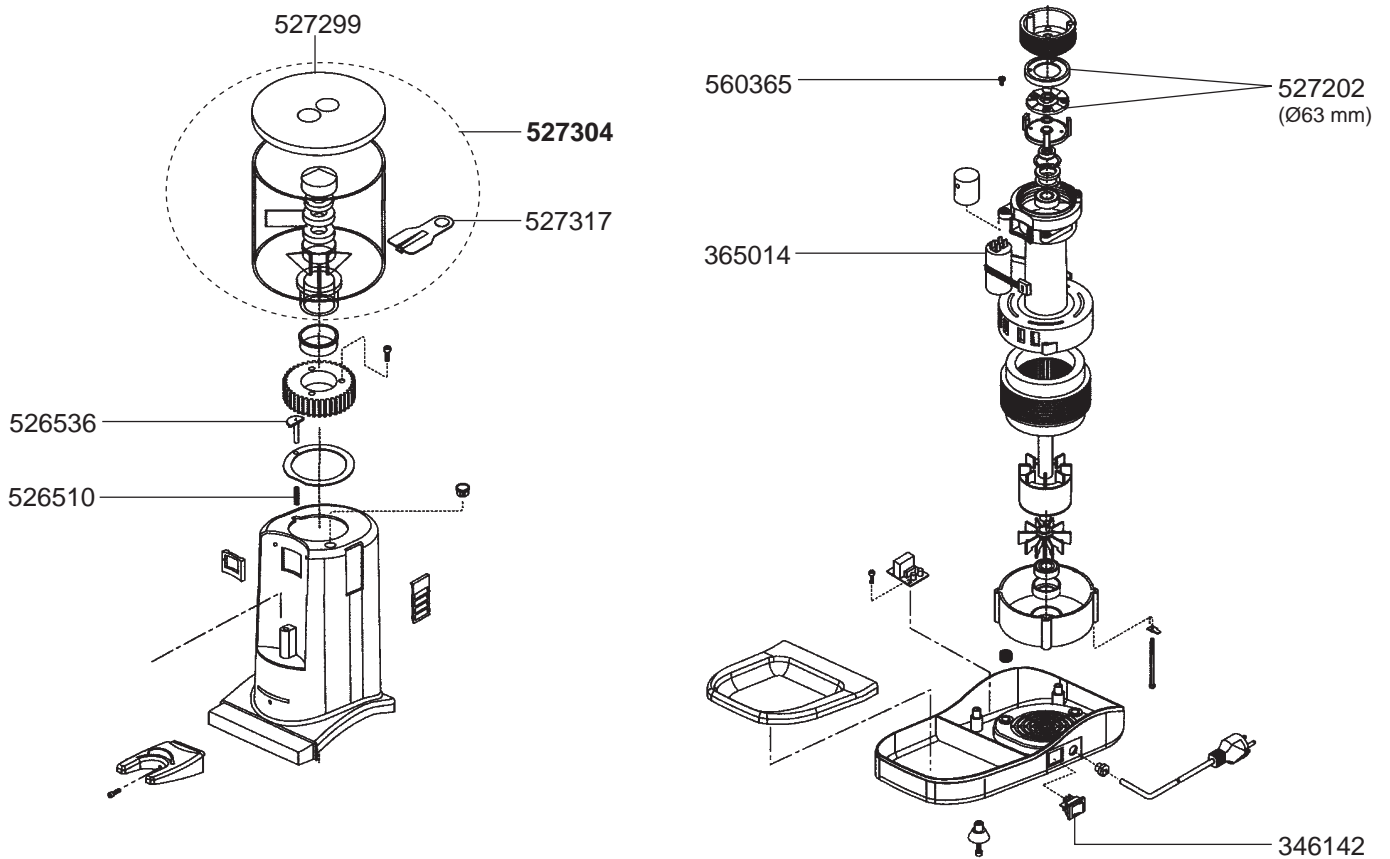

KAWA

Części zamienne do urządzeń: ROSSI

GASTROPARTS Sp. J.

Klonowica 37
87-100 Toruń
tel. +48 56 657 00 68
fax +48 56 657 00 67
gastroparts@gastroparts.pl

RR45-A-E-DEL-SILENT-S-PST

RR55

MC

MC/RR45/RR45 SILENT/RR55