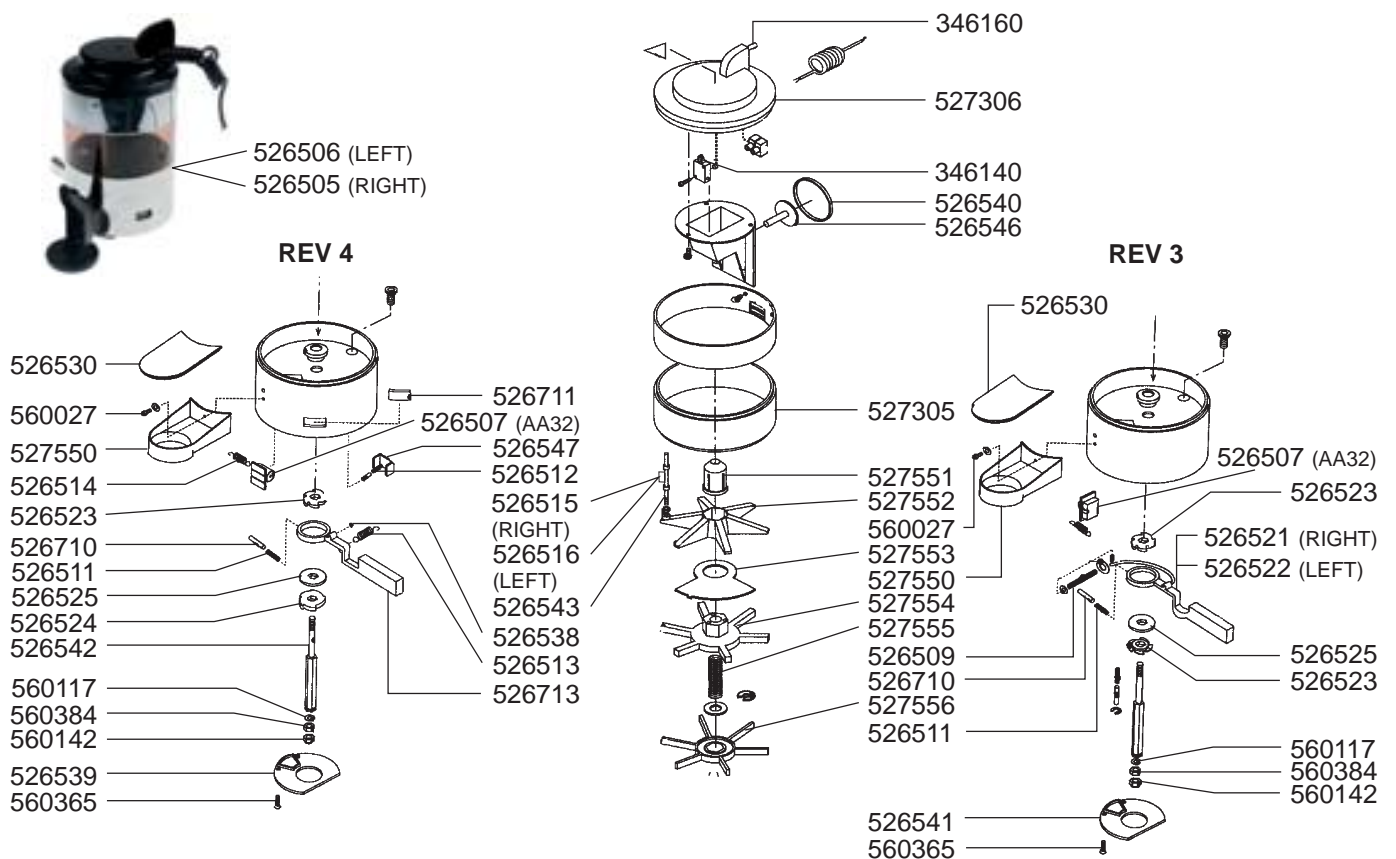

KAWA

Części zamienne do urządzeń: ROSSI

GASTROPARTS Sp. J.

Klonowica 37
87-100 Toruń
tel. +48 56 657 00 68
fax +48 56 657 00 67
gastroparts@gastroparts.pl

RR45-A-E-DEL-SILENT-S-PST

RR55

MC

MC/RR45/RR45 SILENT/RR55