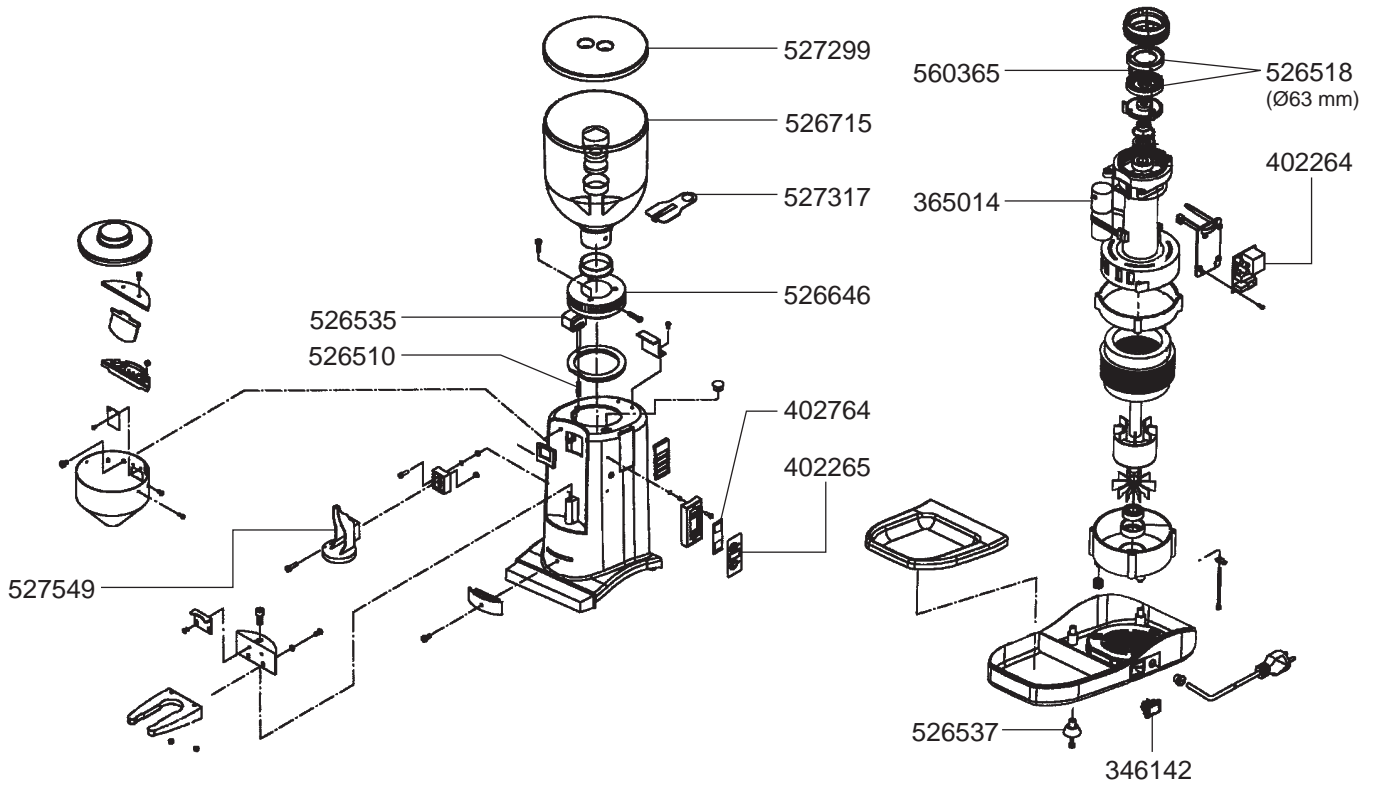

KAWA

Części zamienne do urządzeń: ROSSI

GASTROPARTS Sp. J.

Klonowica 37
87-100 Toruń
tel. +48 56 657 00 68
fax +48 56 657 00 67
gastroparts@gastroparts.pl

RR45-A-E-DEL-SILENT-S-PST

RR55

MC

MC/RR45/RR45 SILENT/RR55

RR450D

R550D

MAC64

MAC64OD

MAC64/MAC64OD

www.gastroparts.pl

GASTROPARTS Sp. J.

Klonowica 37
87-100 Toruń
tel. +48 56 657 00 68
fax +48 56 657 00 67
gastroparts@gastroparts.pl