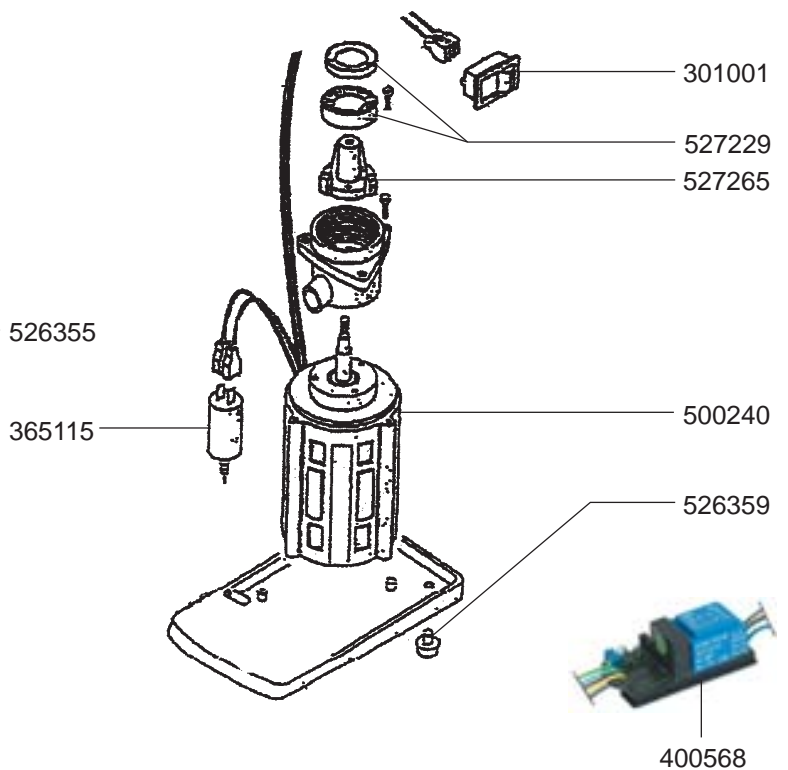

KAWA

Części zamienne do urządzeń: OBEL BREGANT

GASTROPARTS Sp. J.

Klonowica 37
87-100 Toruń
tel. +48 56 657 00 68
fax +48 56 657 00 67
gastroparts@gastroparts.pl

OBEL BREGANT – COFFEE GRINDERS

DSQ

EB

JUNIOR

OBEL BREGANT – COFFEE GRINDERS

DSQ/EB

2
COFFEE GRINDERS

www.gastroparts.pl

GASTROPARTS Sp. J.

Klonowica 37
87-100 Toruń
tel. +48 56 657 00 68
fax +48 56 657 00 67
gastroparts@gastroparts.pl