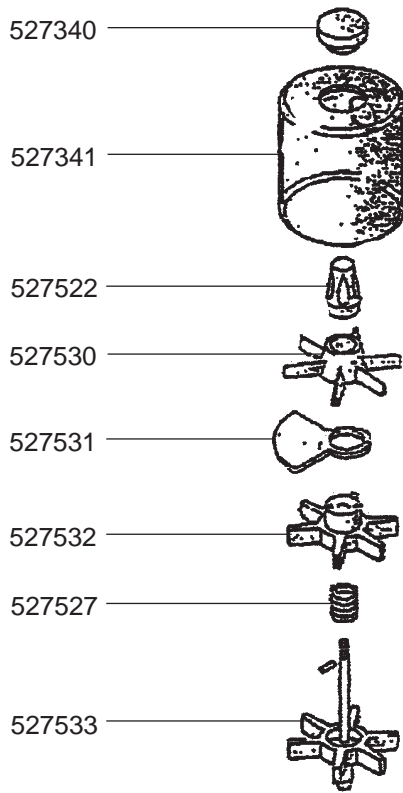

KAWA

Części zamienne do urządzeń: OBEL BREGANT

GASTROPARTS Sp. J.

Klonowica 37
87-100 Toruń
tel. +48 56 657 00 68
fax +48 56 657 00 67
gastroparts@gastroparts.pl

OBEL BREGANT – COFFEE GRINDERS

DSQ

EB

JUNIOR