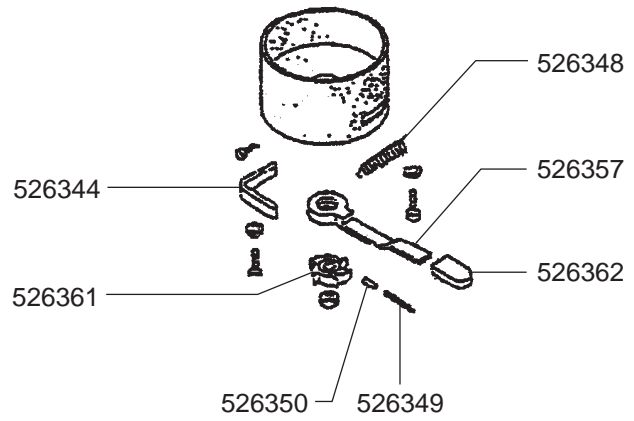

KAWA

Części zamienne do urządzeń: OBEL BREGANT

GASTROPARTS Sp. J.

Klonowica 37
87-100 Toruń
tel. +48 56 657 00 68
fax +48 56 657 00 67
gastroparts@gastroparts.pl

OBEL BREGANT – COFFEE GRINDERS

DSQ

EB

JUNIOR

OBEL BREGANT – COFFEE GRINDERS

DSQ/EB

2
COFFEE GRINDERS

www.gastroparts.pl

GASTROPARTS Sp. J.

Klonowica 37
87-100 Toruń
tel. +48 56 657 00 68
fax +48 56 657 00 67
gastroparts@gastroparts.pl