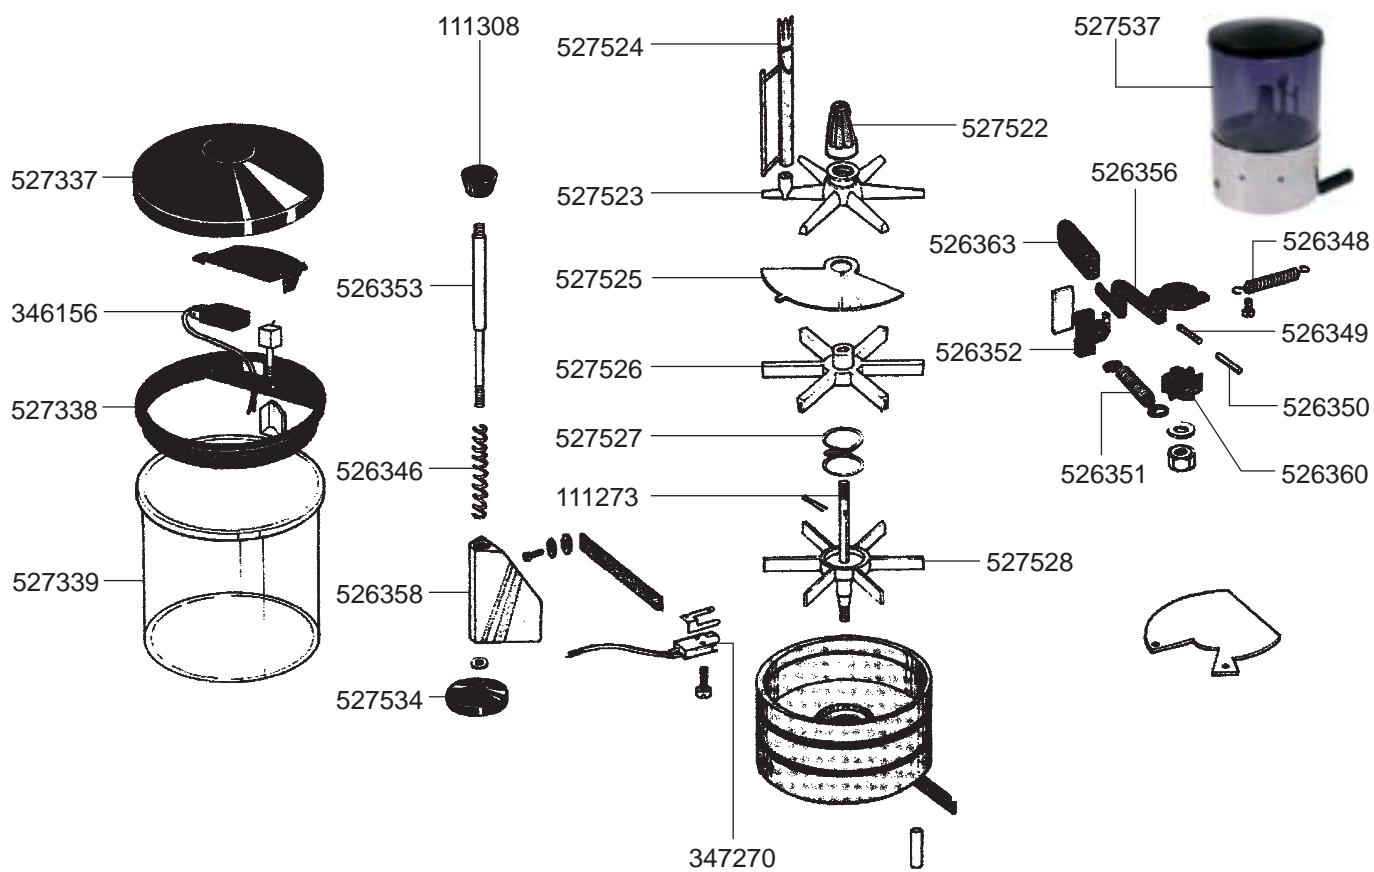

KAWA

Części zamienne do urządzeń: OBEL BREGANT

GASTROPARTS Sp. J.

Klonowica 37
87-100 Toruń
tel. +48 56 657 00 68
fax +48 56 657 00 67
gastroparts@gastroparts.pl

OBEL BREGANT – COFFEE GRINDERS

DSQ

EB

JUNIOR

OBEL BREGANT – COFFEE GRINDERS

DSQ/EB

2
COFFEE GRINDERS

www.gastroparts.pl

GASTROPARTS Sp. J.

Klonowica 37
87-100 Toruń
tel. +48 56 657 00 68
fax +48 56 657 00 67
gastroparts@gastroparts.pl