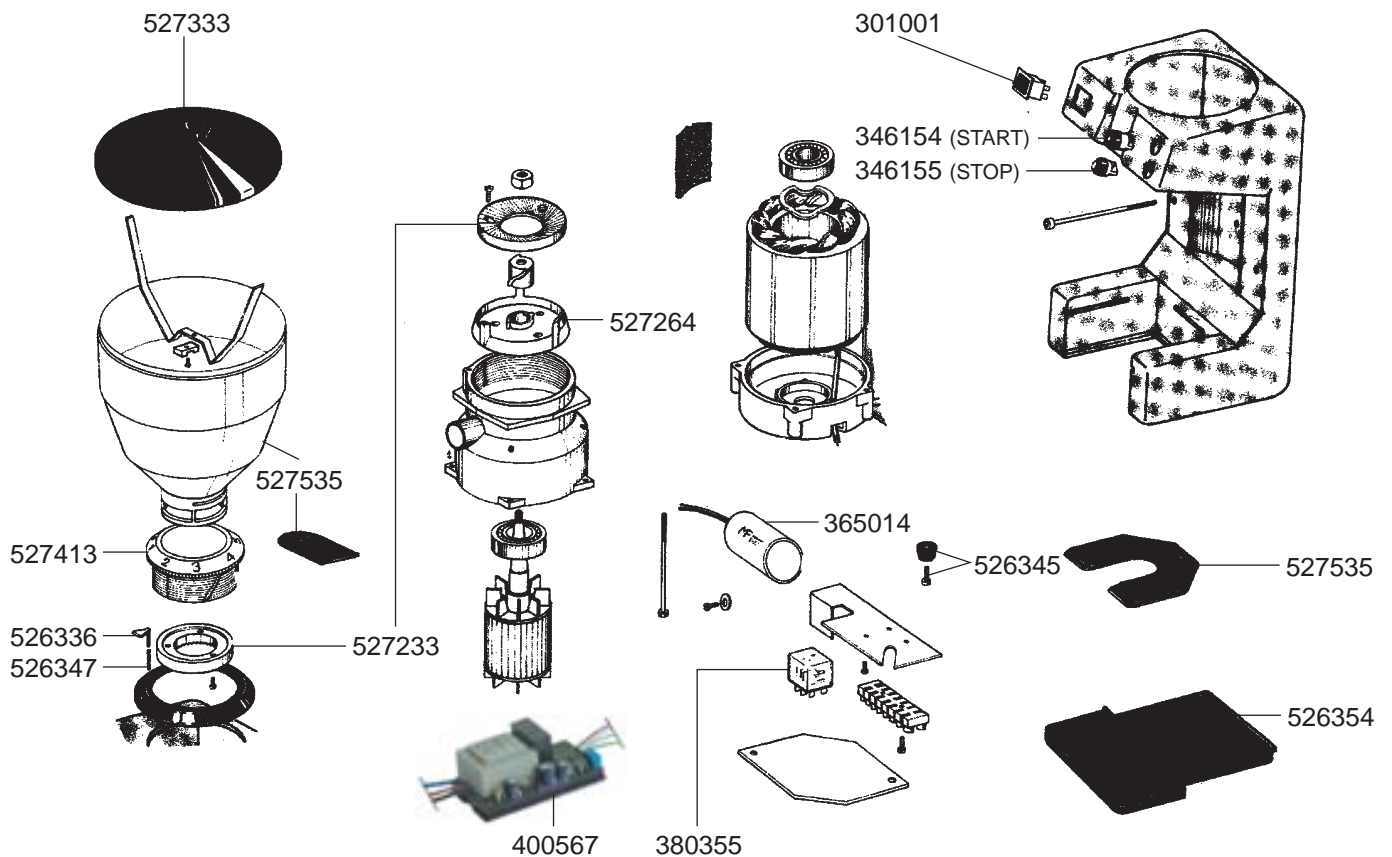

KAWA

Części zamienne do urządzeń: OBEL BREGANT

GASTROPARTS Sp. J.

Klonowica 37
87-100 Toruń
tel. +48 56 657 00 68
fax +48 56 657 00 67
gastroparts@gastroparts.pl

OBEL BREGANT – COFFEE GRINDERS

DSQ

EB

JUNIOR

OBEL BREGANT – COFFEE GRINDERS

DSQ/EB

2
COFFEE GRINDERS

www.gastroparts.pl

GASTROPARTS Sp. J.

Klonowica 37
87-100 Toruń
tel. +48 56 657 00 68
fax +48 56 657 00 67
gastroparts@gastroparts.pl