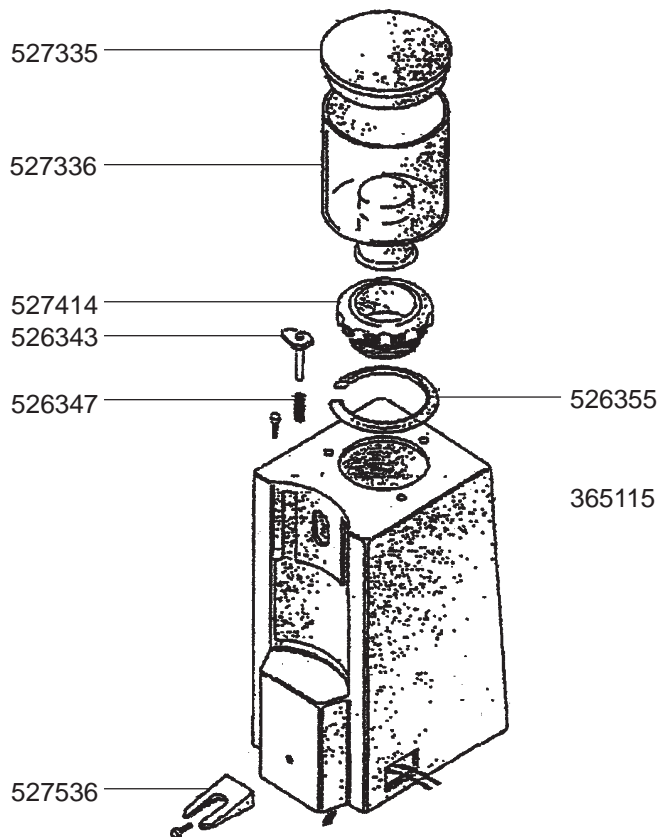

KAWA

Części zamienne do urządzeń: OBEL BREGANT

GASTROPARTS Sp. J.

Klonowica 37
87-100 Toruń
tel. +48 56 657 00 68
fax +48 56 657 00 67
gastroparts@gastroparts.pl

OBEL BREGANT – COFFEE GRINDERS

DSQ

EB

JUNIOR

OBEL BREGANT – COFFEE GRINDERS

DSQ/EB

2
COFFEE GRINDERS

www.gastroparts.pl

GASTROPARTS Sp. J.

Klonowica 37
87-100 Toruń
tel. +48 56 657 00 68
fax +48 56 657 00 67
gastroparts@gastroparts.pl