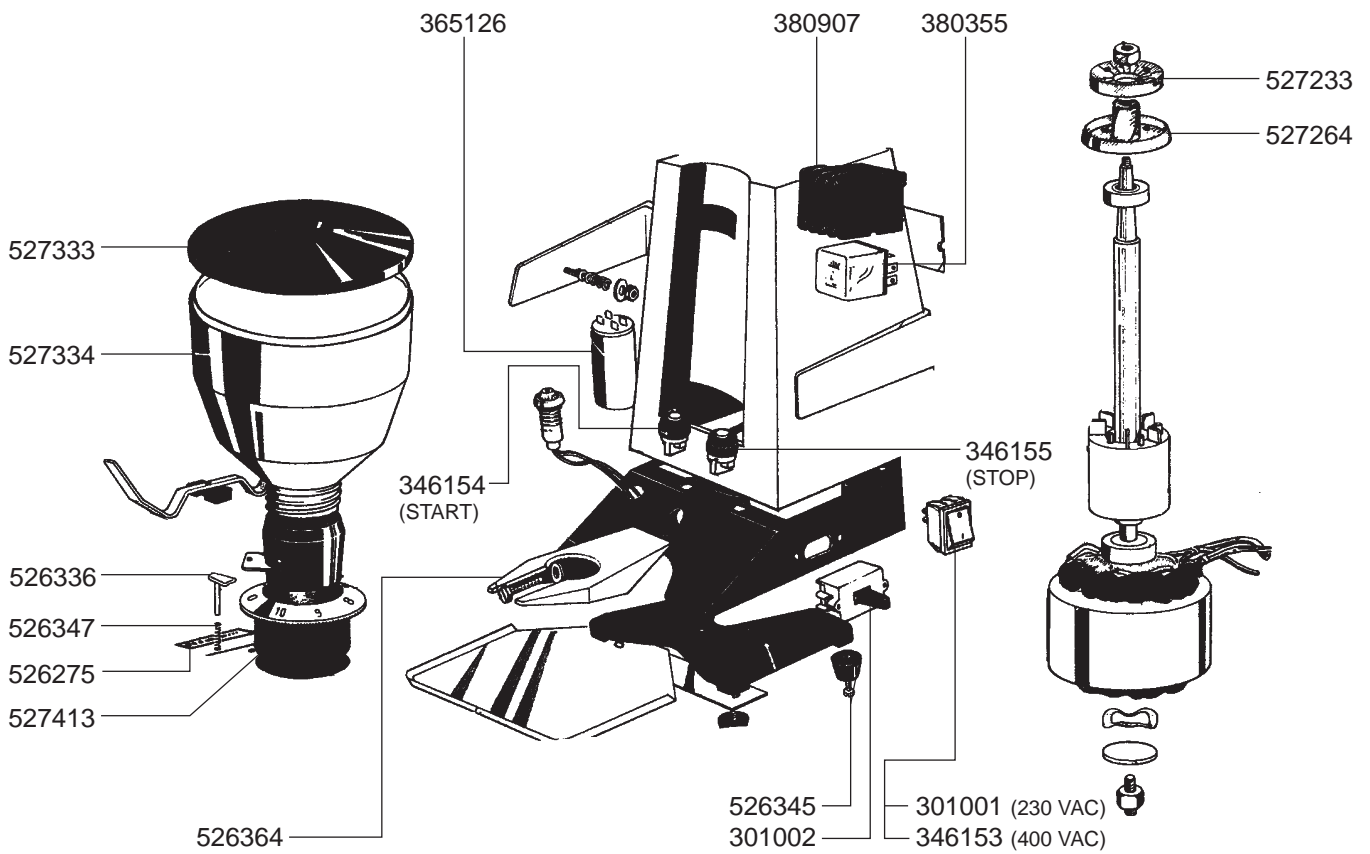

KAWA

Części zamienne do urządzeń: OBEL BREGANT

GASTROPARTS Sp. J.

Klonowica 37
87-100 Toruń
tel. +48 56 657 00 68
fax +48 56 657 00 67
gastroparts@gastroparts.pl

OBEL BREGANT – COFFEE GRINDERS

DSQ

EB

JUNIOR

OBEL BREGANT – COFFEE GRINDERS

DSQ/EB

2
COFFEE GRINDERS

www.gastroparts.pl

GASTROPARTS Sp. J.

Klonowica 37
87-100 Toruń
tel. +48 56 657 00 68
fax +48 56 657 00 67
gastroparts@gastroparts.pl