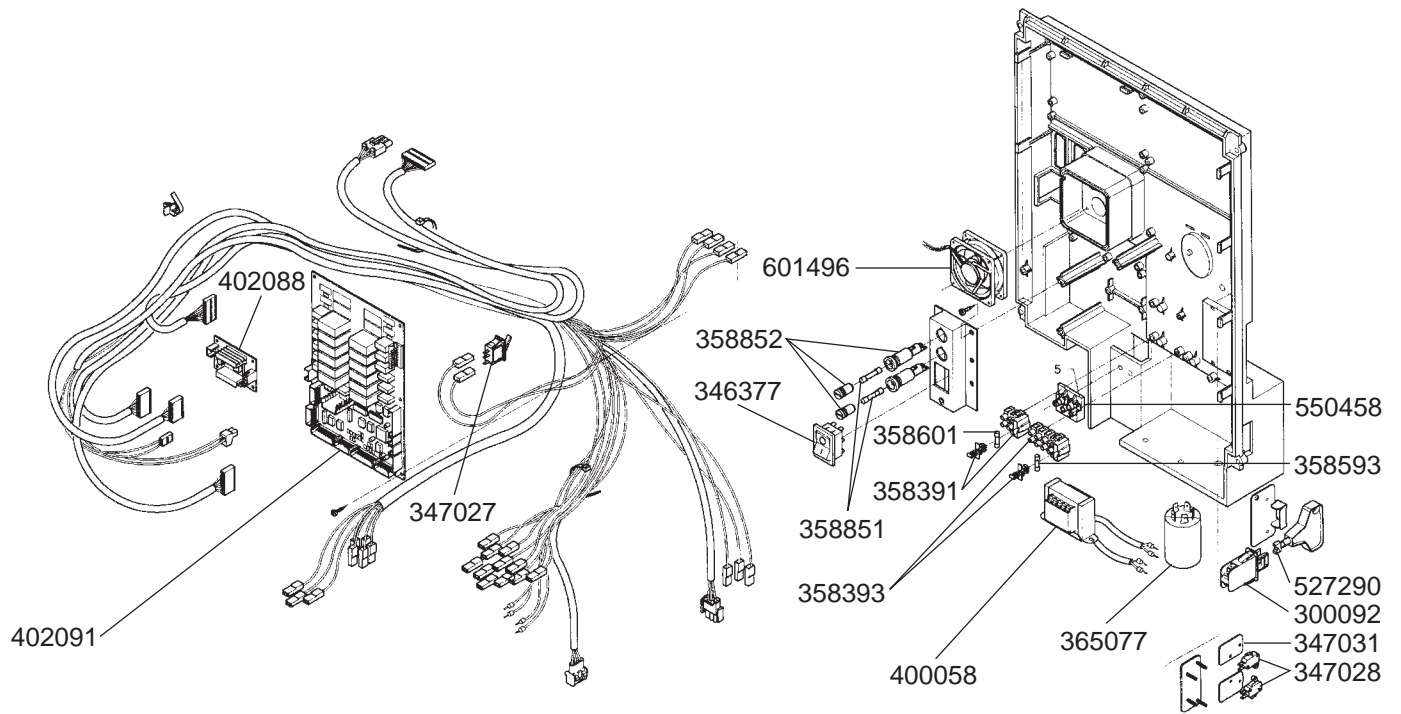

ELECTRICAL COMPONENTS KORO ESPRESSO