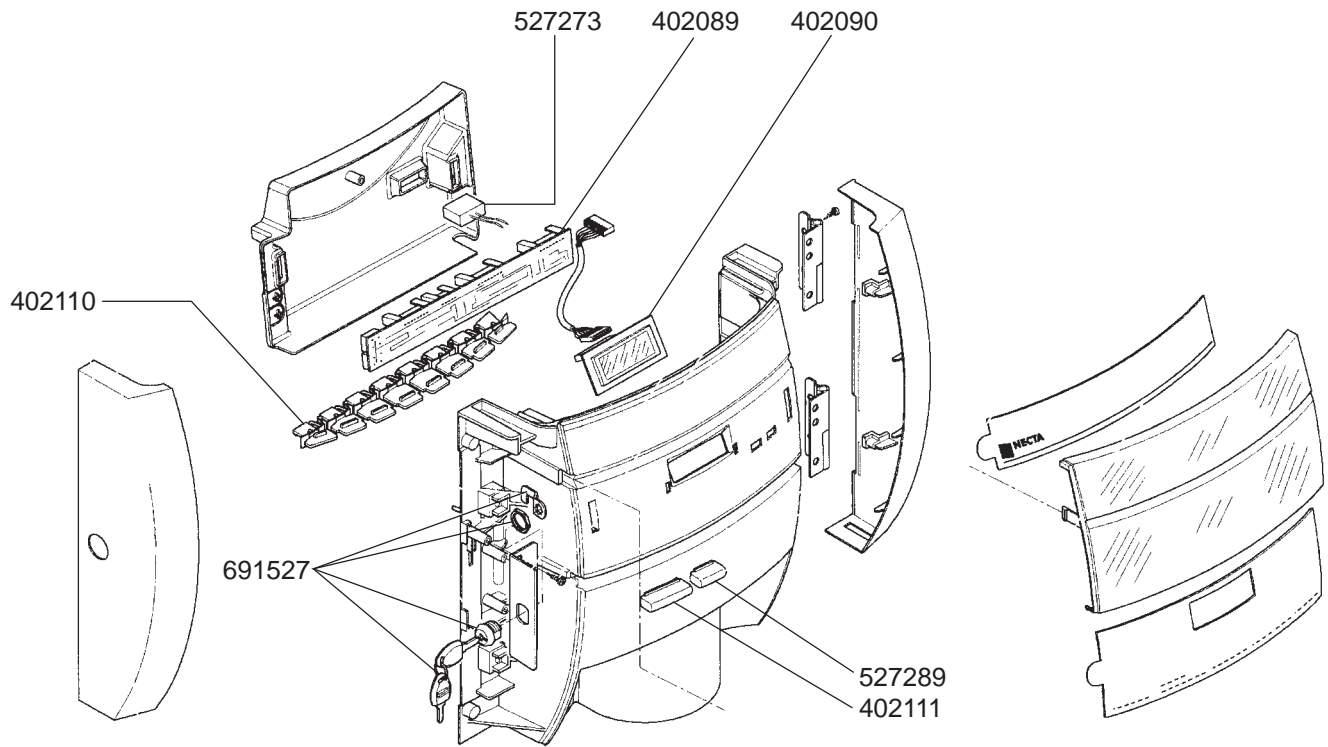

KAWA

Części zamienne do urządzeń: N&W GLOBAL VENDING

GASTROPARTS Sp. J.

Klonowica 37
87-100 Toruń
tel. +48 56 657 00 68
fax +48 56 657 00 67
gastroparts@gastroparts.pl

CABINET/TOUCH PAD KORO ESPRESSO

CABINET KORO ESPRESSO