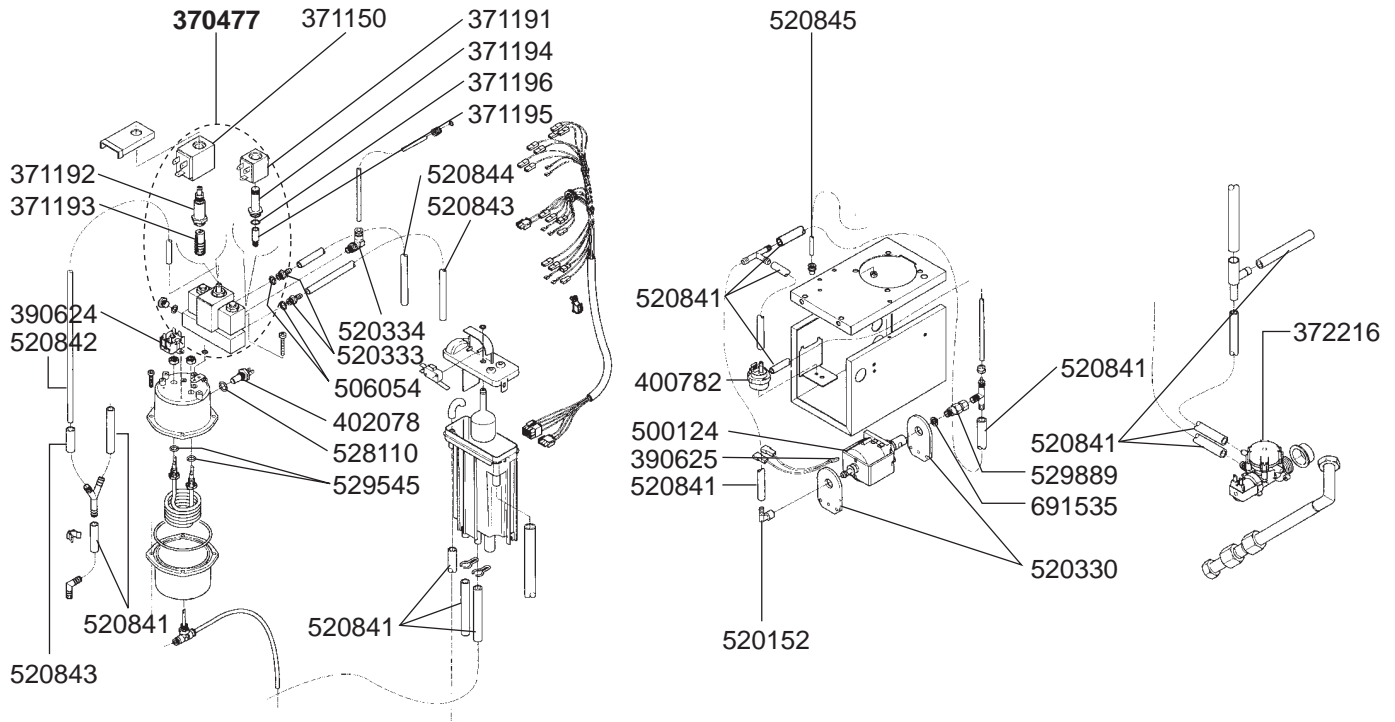

GROUP KORO ESPRESSO