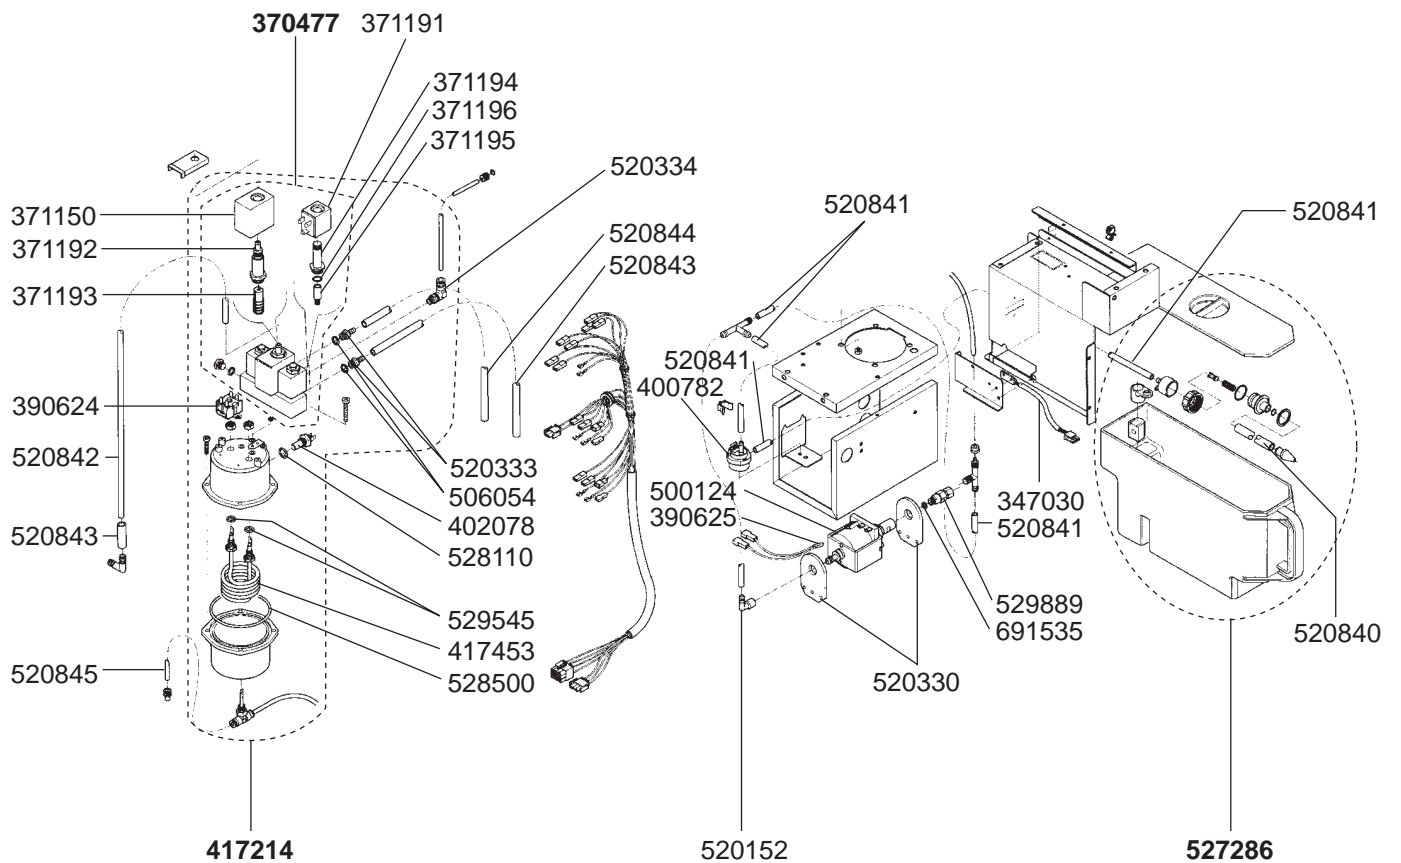

GROUP KORO ESPRESSO