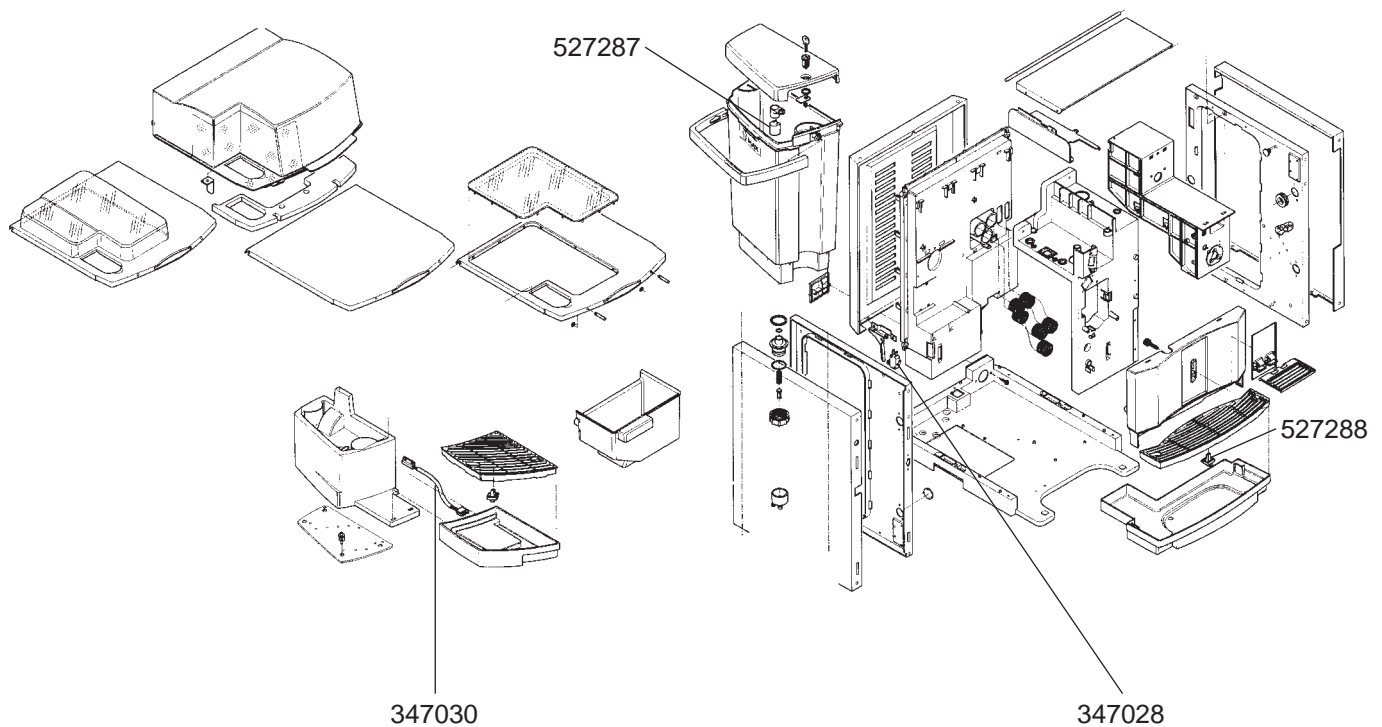

KAWA

Części zamienne do urządzeń: N&W GLOBAL VENDING

GASTROPARTS Sp. J.

Klonowica 37
87-100 Toruń
tel. +48 56 657 00 68
fax +48 56 657 00 67
gastroparts@gastroparts.pl

CABINET/TOUCH PAD KORO ESPRESSO

CABINET KORO ESPRESSO