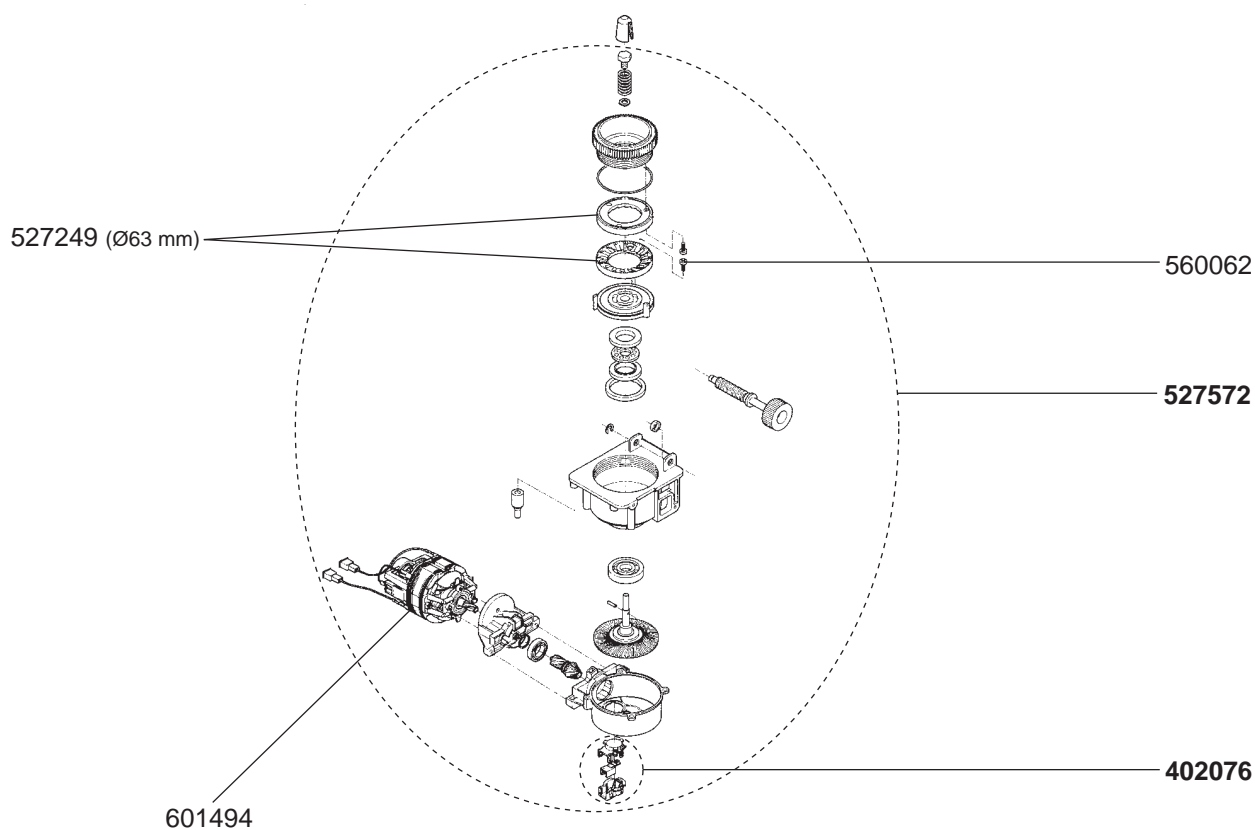

ELECTRICAL COMPONENTS KORO ESPRESSO

GROUP KORO ESPRESSO

GROUP KORO ESPRESSO

AUTOMATIC MACHINES 3

DISPENSERS KORO ESPRESSO

COFFEE GRINDER KORO ESPRESSO

PISTON KORO ESPRESSO

BOILER KORO ESPRESSO