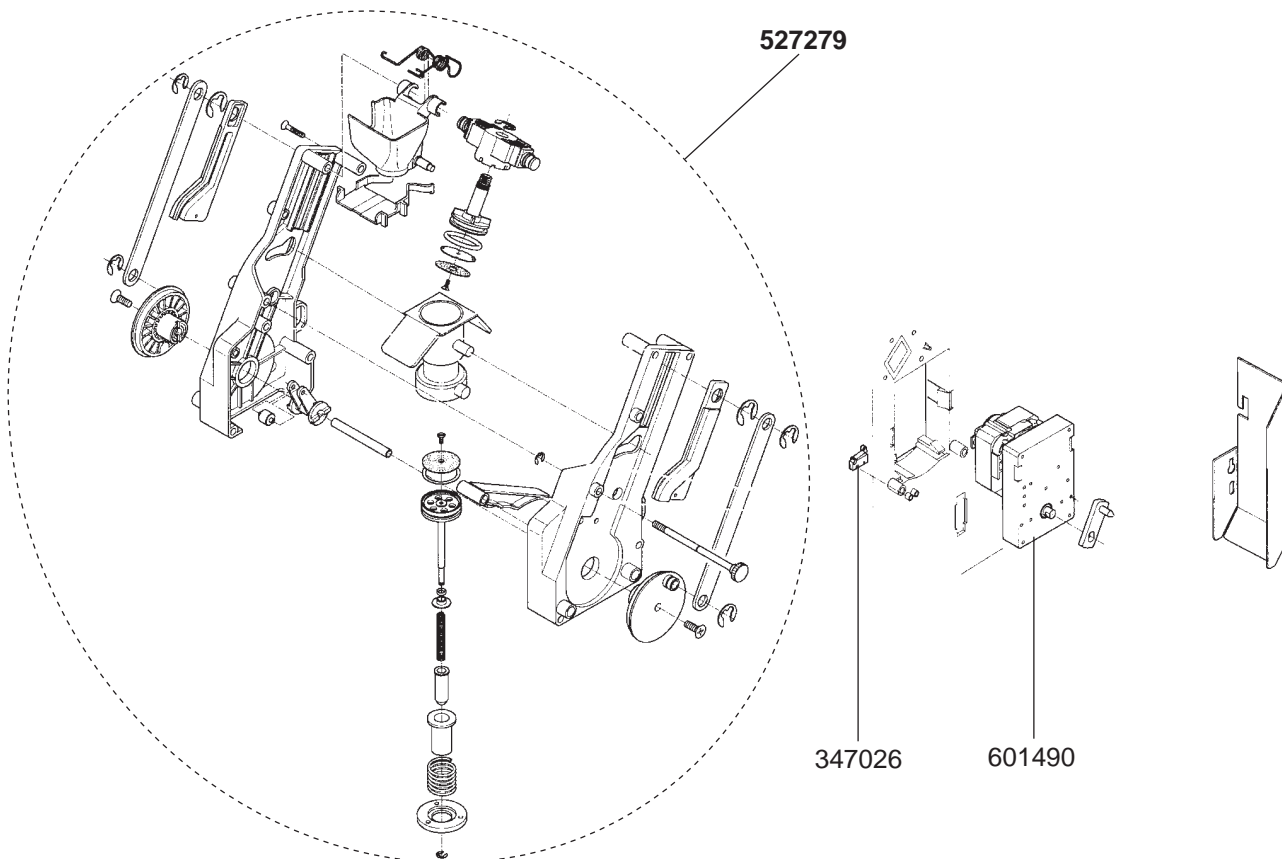

ELECTRICAL COMPONENTS KORO ESPRESSO

GROUP KORO ESPRESSO

GROUP KORO ESPRESSO

AUTOMATIC MACHINES 3

DISPENSERS KORO ESPRESSO

COFFEE GRINDER KORO ESPRESSO

PISTON KORO ESPRESSO

BOILER KORO ESPRESSO