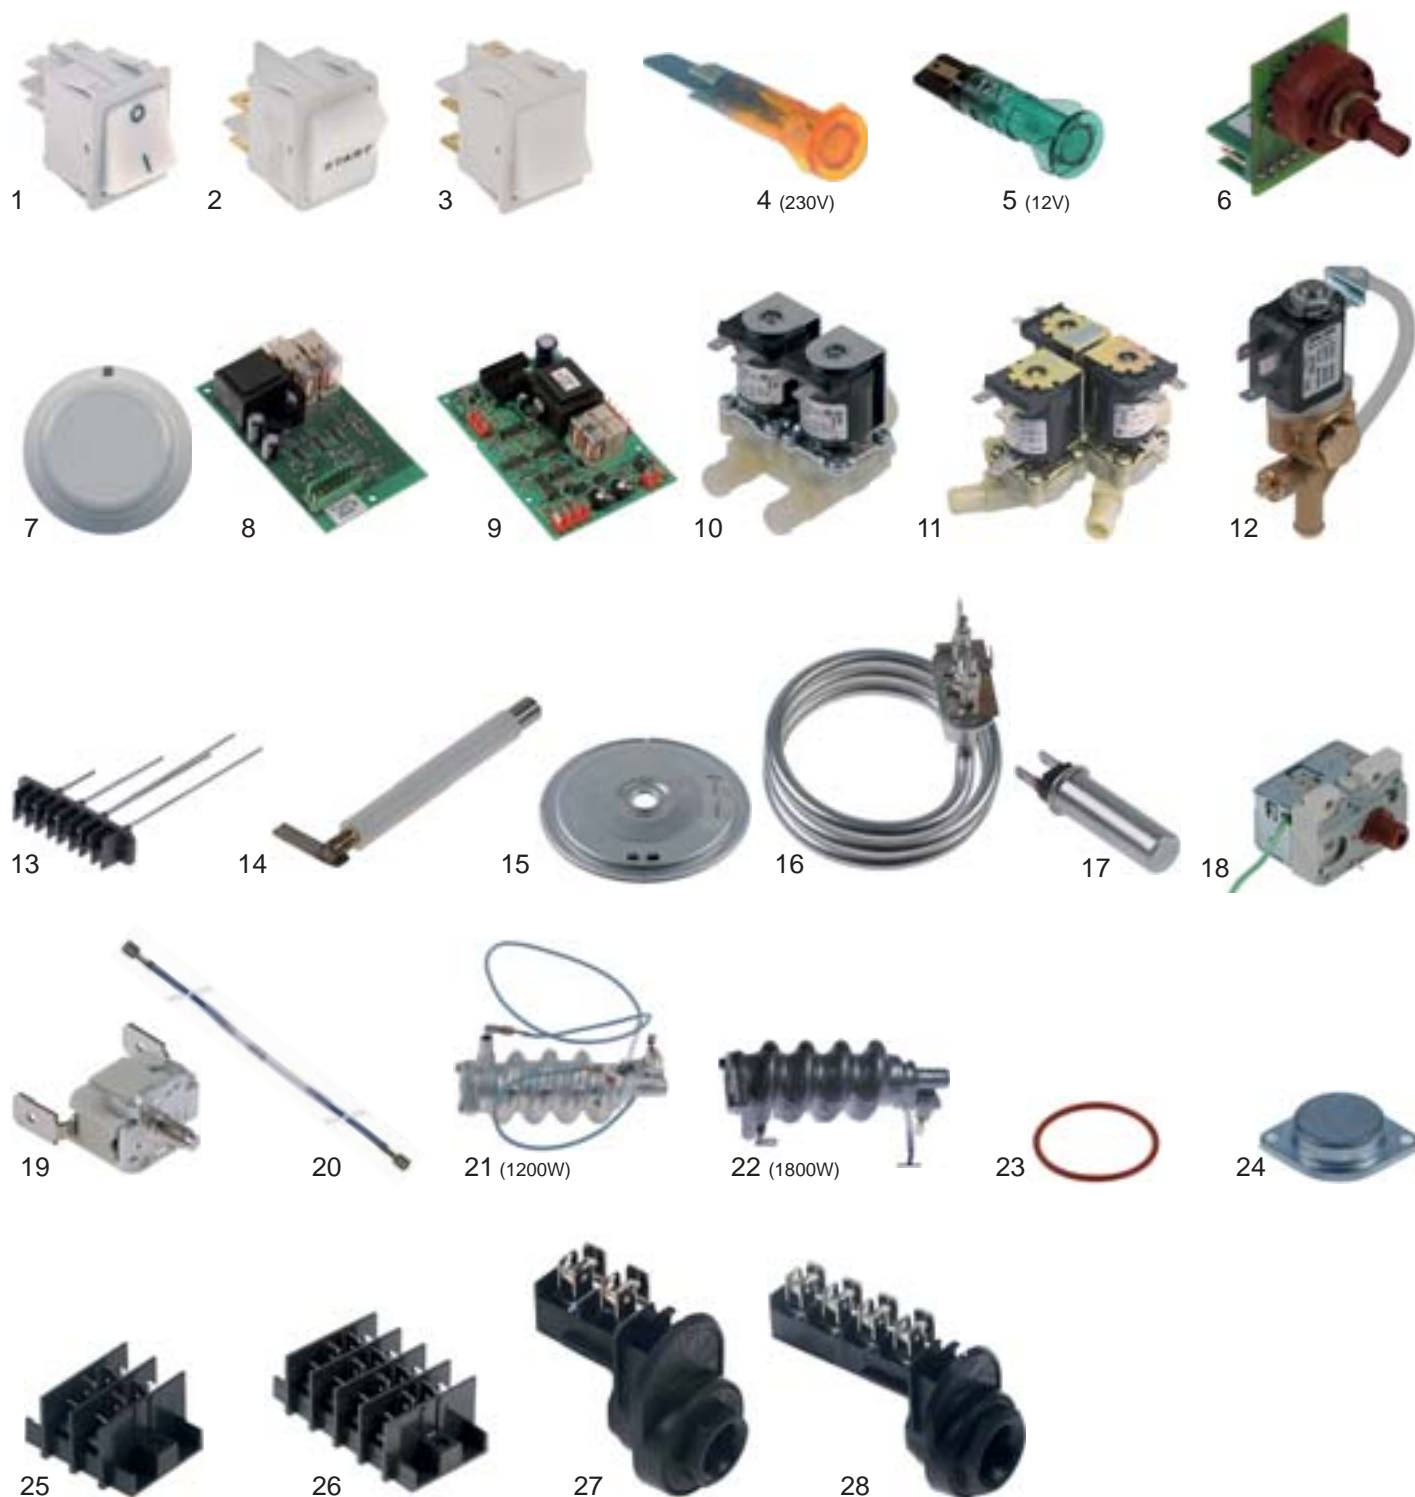

MELITTA – COFFEE BREWERS

SERIES 192/193/197

fig.	1	2	3	4	5	6	7	8	9	10	11	12	13	14	15	16	17	18	19	20	21	22	23	24	25	26	27	28
	301716	301717	301718	359140	359422	402107	112948	402108	402109	370522	370638	370523	402104	402106	417455	417454	402105	375895	390627	358854	417457	417350	532526	525444	551049	550989	550988	551048
192A1 230V	x	x		x	x	x	x	x		x			x		x				x	x	x							x
192A2 400V	x	x		x	x	x	x	x		x			x		x				x	x		x	x	x	x		x	
193W 230V	x	x	x	x	x		x	x	x	x		x	x	x	x	x	x	x	x	x	x		x	x		x	x	
193W 400V	x	x	x	x	x		x	x	x	x		x	x	x	x	x	x	x	x	x	x		x	x		x	x	
197W	x	x	x	x	x	x	x	x	x		x	x		x	x	x	x	x	x	x		x	x	x				x