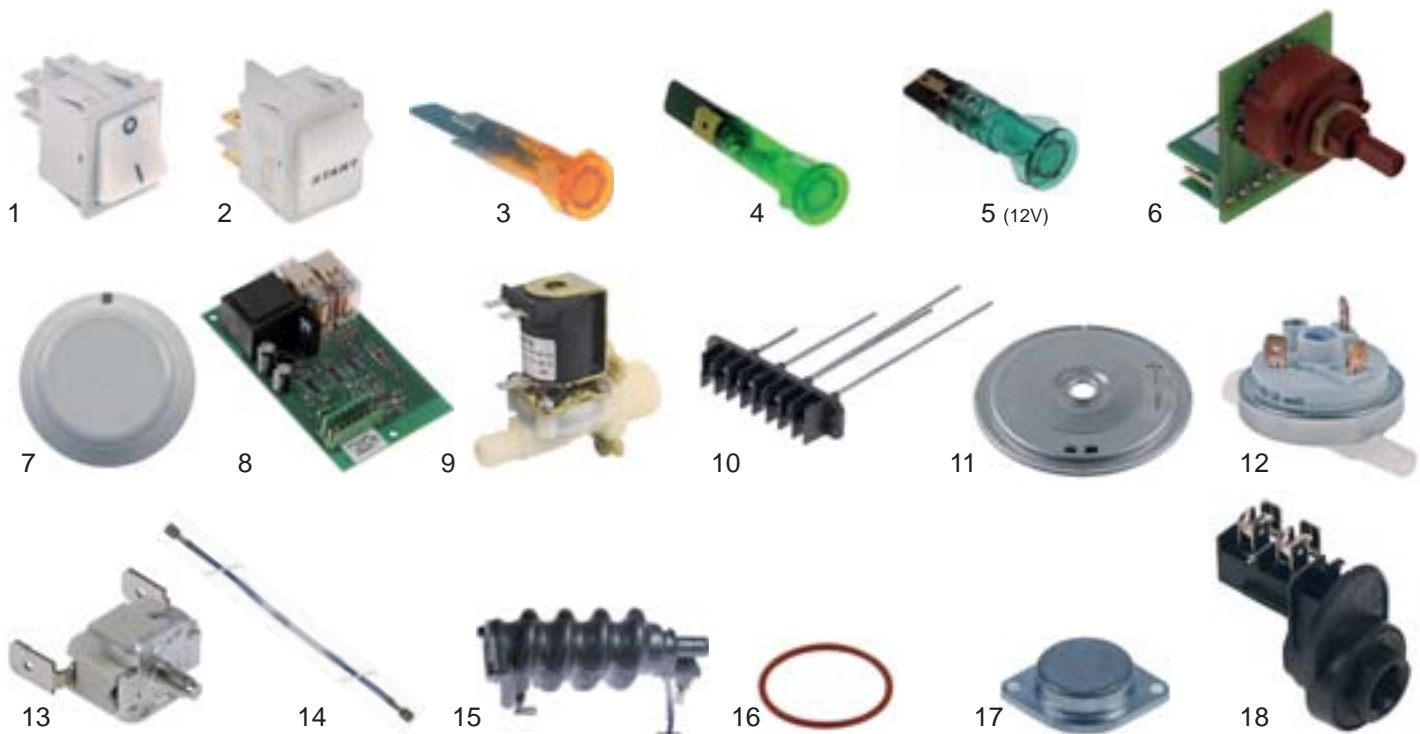

SERIES 191A/191M

fig.	1	2	3	4	5	6	7	8	9	10	11	12	13	14	15	16	17	18
part no.	301716	301717	359140	359139	359422	402107	112948	402108	370618	402104	417455	541930	390627	358854	417350	532526	525444	550988
191A	x	x	x		x	x	x	x	x	x	x		x		x	x	x	x
191M	x		x	x							x	x	x	x	x	x	x	x

MELITTA – COFFEE BREWERS

SERIES 192/193/197

fig.	1	2	3	4	5	6	7	8	9	10	11	12	13	14	15	16	17	18	19	20	21	22	23	24	25	26	27	28
	301716	301717	301718	359140	359422	402107	112948	402108	402109	370522	370638	370523	402104	402106	417455	417454	402105	375895	390627	358854	417457	417350	532526	525444	551049	550989	550988	551048
192A1 230V	x	x		x	x	x	x	x		x			x		x				x	x	x							x
192A2 400V	x	x		x	x	x	x	x		x			x		x				x	x		x	x	x	x		x	
193W 230V	x	x	x	x	x		x	x	x	x		x	x	x	x	x	x	x	x	x	x		x	x		x	x	
193W 400V	x	x	x	x	x		x	x	x	x		x	x	x	x	x	x	x	x	x	x		x	x		x	x	
197W	x	x	x	x	x	x	x	x	x		x	x		x	x	x	x	x	x	x		x	x	x				x