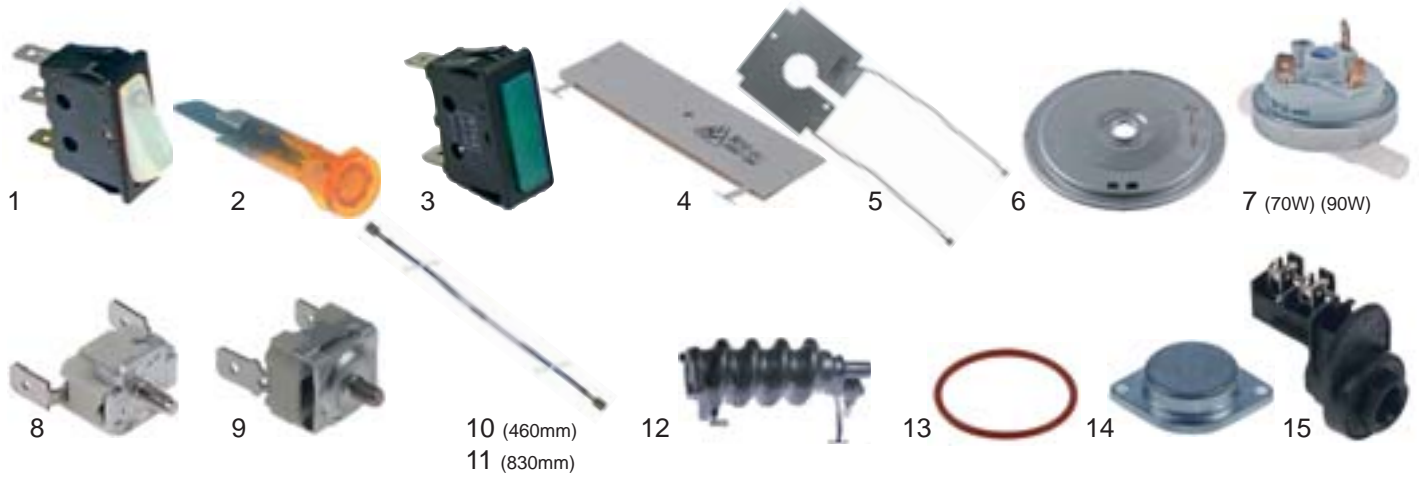

KAWA

Części zamienne do urządzeń: MELITTA

GASTROPARTS Sp. J.

Klonowica 37
87-100 Toruń
tel. +48 56 657 00 68
fax +48 56 657 00 67
gastroparts@gastroparts.pl

SERIES 170/171

fig.	1	2	3	4	5	6	7	8	9	10	11	12	13	14	15
part no.	301053	359140	359160	417456	417501	417455	541930	390627	375905	358853	358854	417350	532526	525444	550988
170MT	x	x					x	x			x	x	x	x	x
170M	x	x		x	x		x	x	x	x			x	x	x
171MT 550	x	x	x				x	x			x	x	x	x	x
M170WP	x					x									x

SERIES 191A/191M

fig.	1	2	3	4	5	6	7	8	9	10	11	12	13	14	15	16	17	18
part no.	301716	301717	359140	359139	359422	402107	112948	402108	370618	402104	417455	541930	390627	358854	417350	532526	525444	550988
191A	x	x	x		x	x	x	x	x	x	x		x		x	x	x	x
191M	x		x	x							x	x	x	x	x	x	x	x

MELITTA – COFFEE BREWERS

SERIES 192/193/197

fig.	1	2	3	4	5	6	7	8	9	10	11	12	13	14	15	16	17	18	19	20	21	22	23	24	25	26	27	28
	301716	301717	301718	359140	359422	402107	112948	402108	402109	370522	370638	370523	402104	402106	417455	417454	402105	375895	390627	358854	417457	417350	532526	525444	551049	550989	550988	551048
192A1 230V	x	x		x	x	x	x	x		x			x		x				x	x	x							x
192A2 400V	x	x		x	x	x	x	x		x			x		x				x	x		x	x	x	x		x	
193W 230V	x	x	x	x	x		x	x	x	x		x	x	x	x	x	x	x	x	x	x		x	x		x	x	
193W 400V	x	x	x	x	x		x	x	x	x		x	x	x	x	x	x	x	x	x	x		x	x		x	x	
197W	x	x	x	x	x	x	x	x	x		x	x		x	x	x	x	x	x	x		x	x	x				x