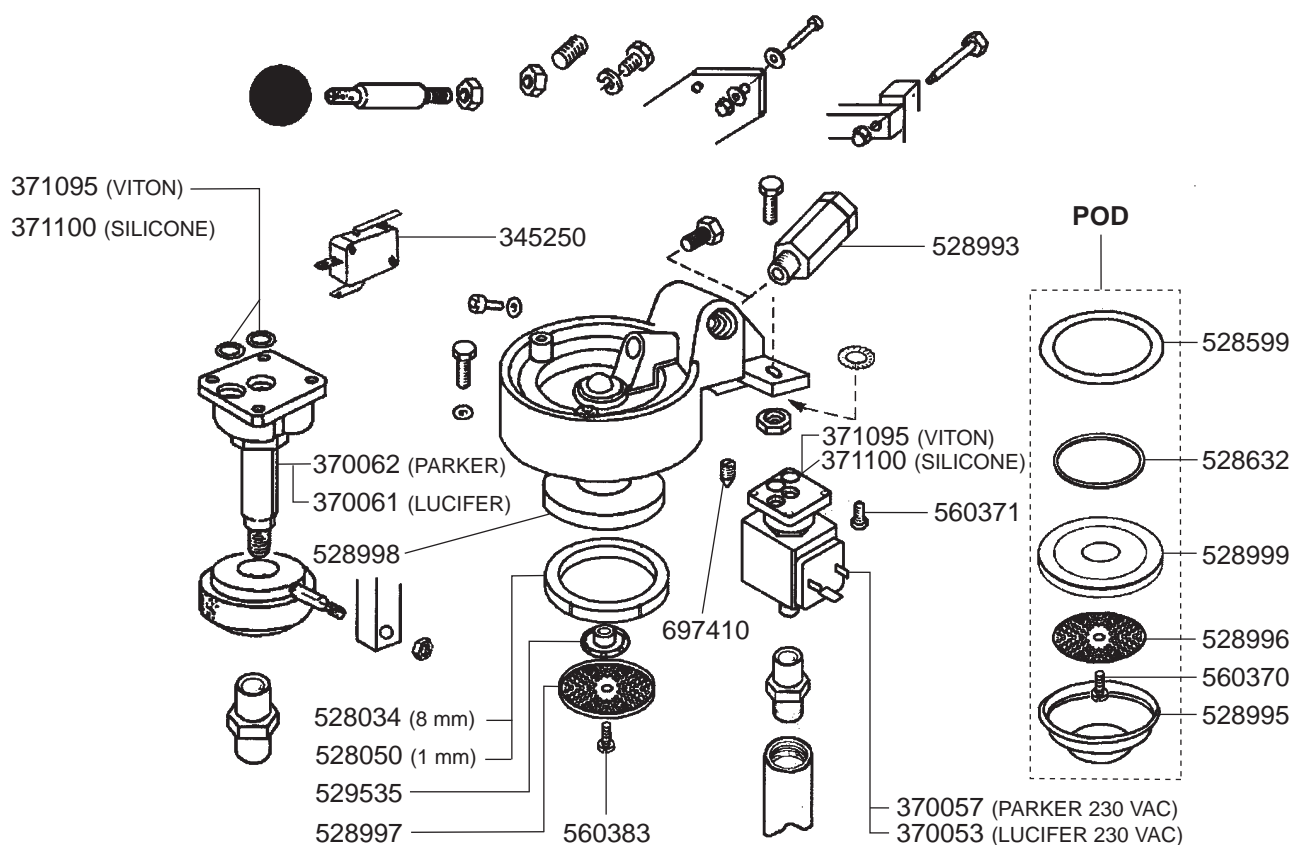

## FILTER HOLDERS

529058

529045

525977

529065 (Ø 1,1 mm)  
525956 (Ø 1,2 mm)  
529079 (Ø 1,3 mm)

529012 (6 GR)  
529011 (7 GR)  
527631 (8 GR)

529014 (12 GR)  
529013 (14 GR)  
529229 (21 GR)

529023