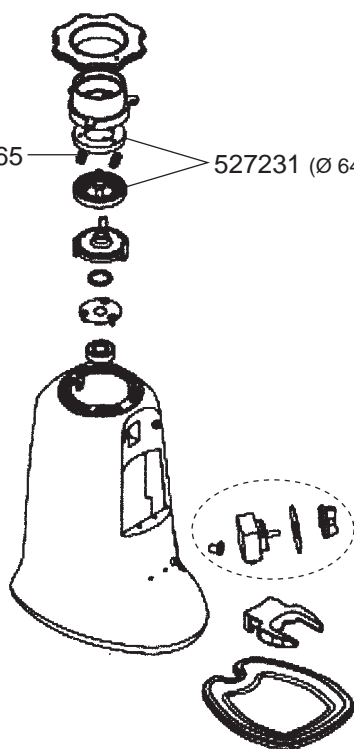

KAWA

Części zamienne do urządzeń: HC 600

GASTROPARTS Sp. J.

Klonowica 37
87-100 Toruń
tel. +48 56 657 00 68
fax +48 56 657 00 67
gastroparts@gastroparts.pl

HC600

2

COFFEE GRINDER

527621

560365

527231 (Ø 64 mm)

527625

365015

527623

527627

527622

525108