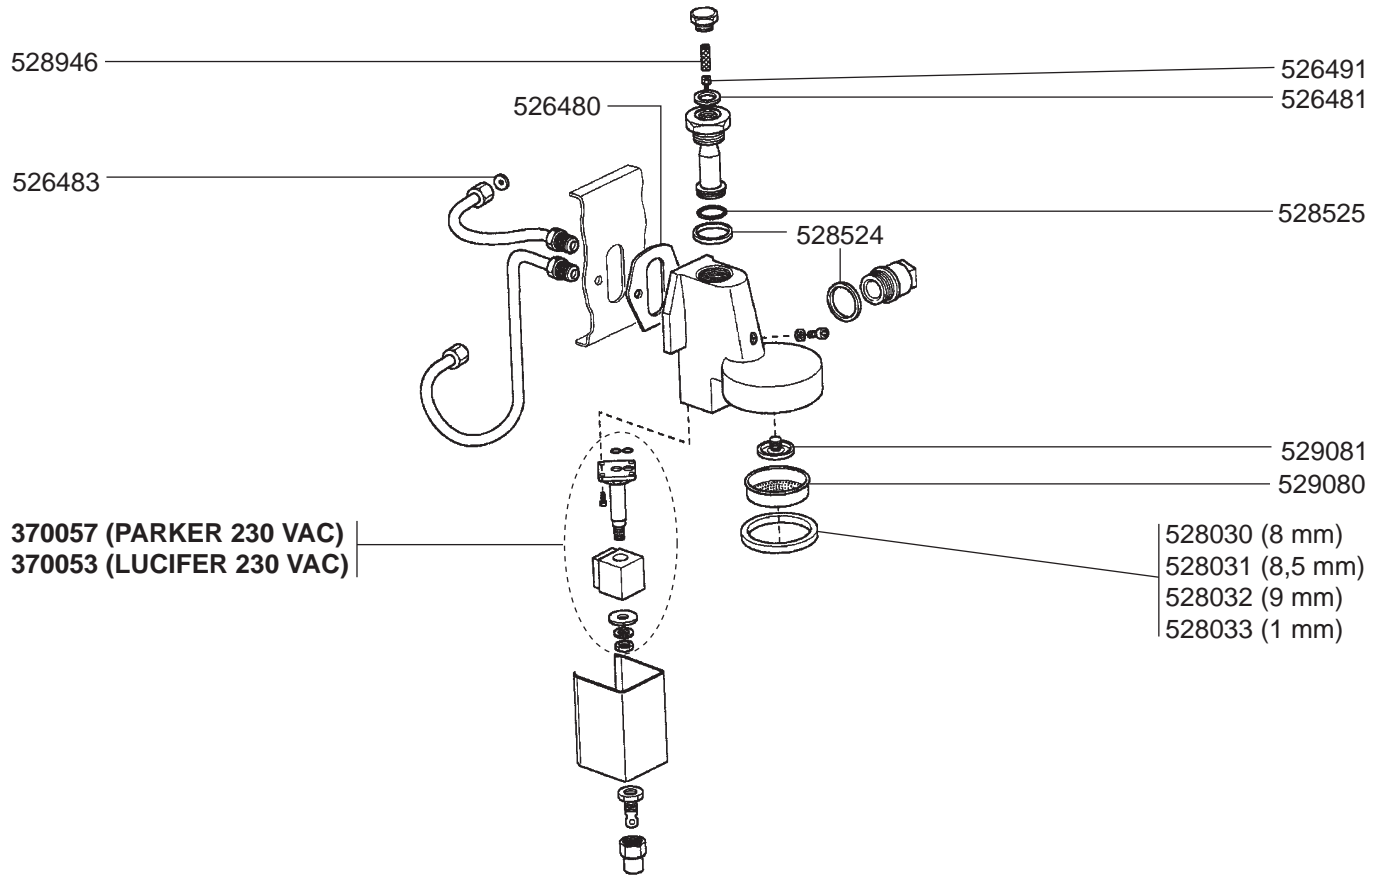

SOLENOID GROUP