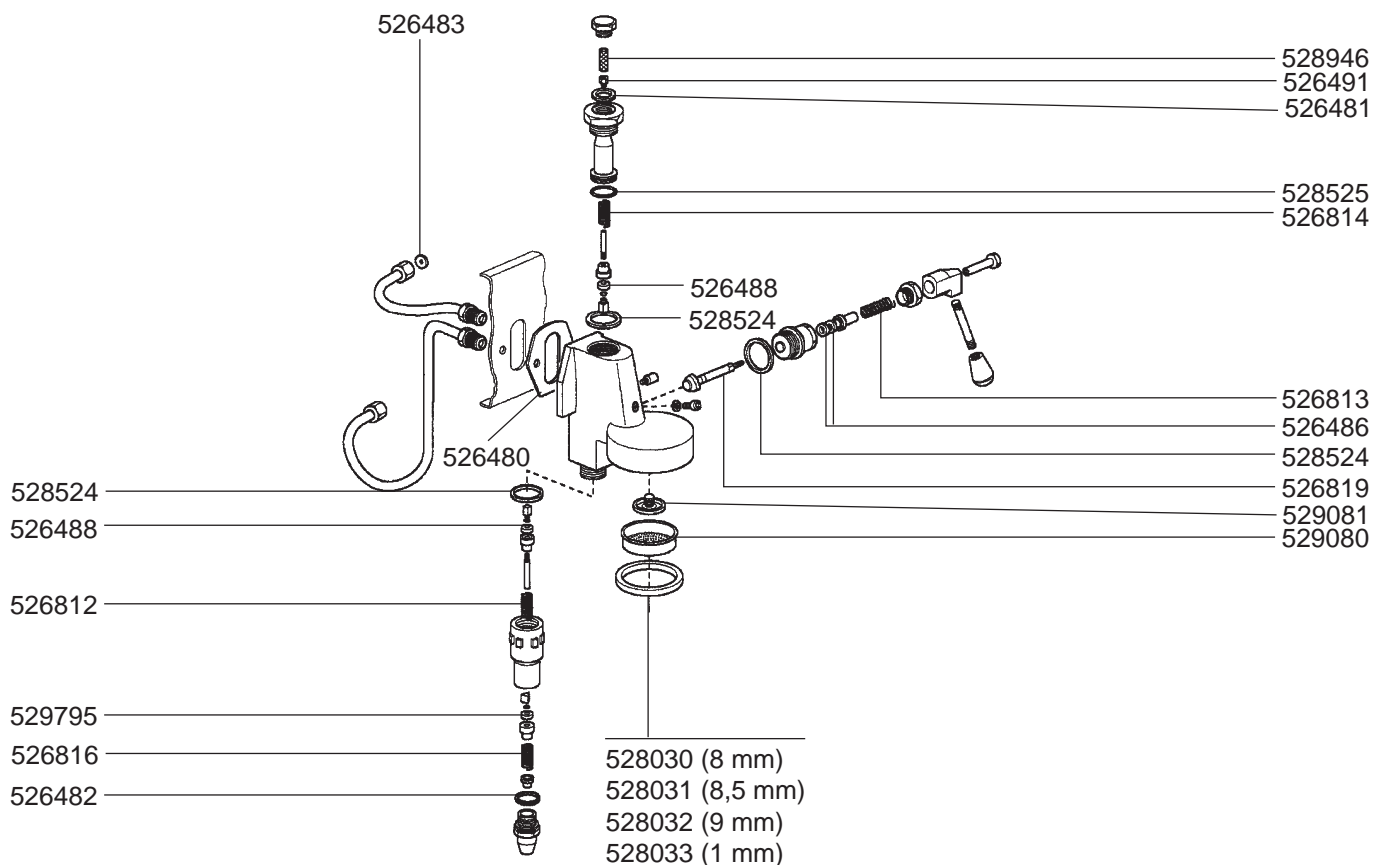

MANUAL GROUP