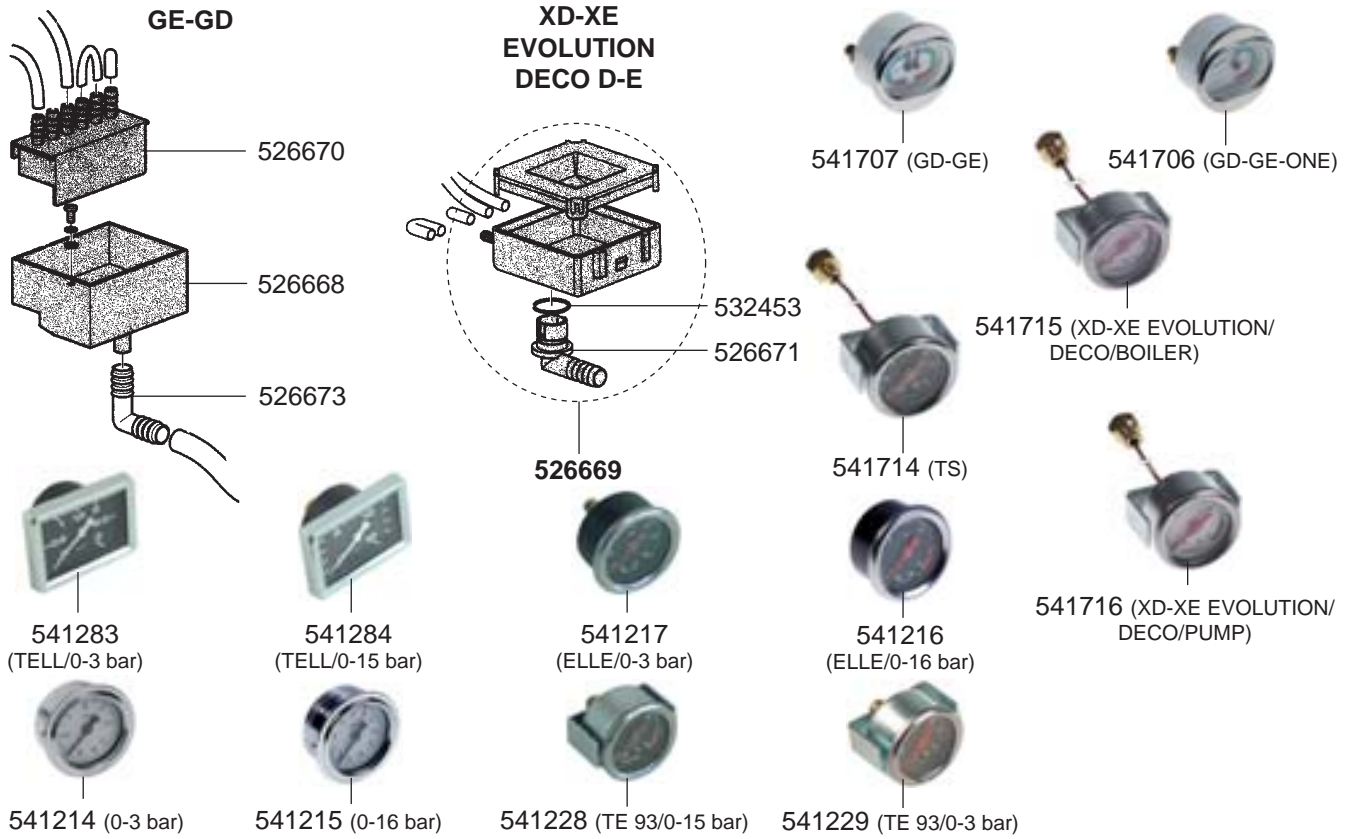

## 1 DRIP TRAYS/MANOMETERS