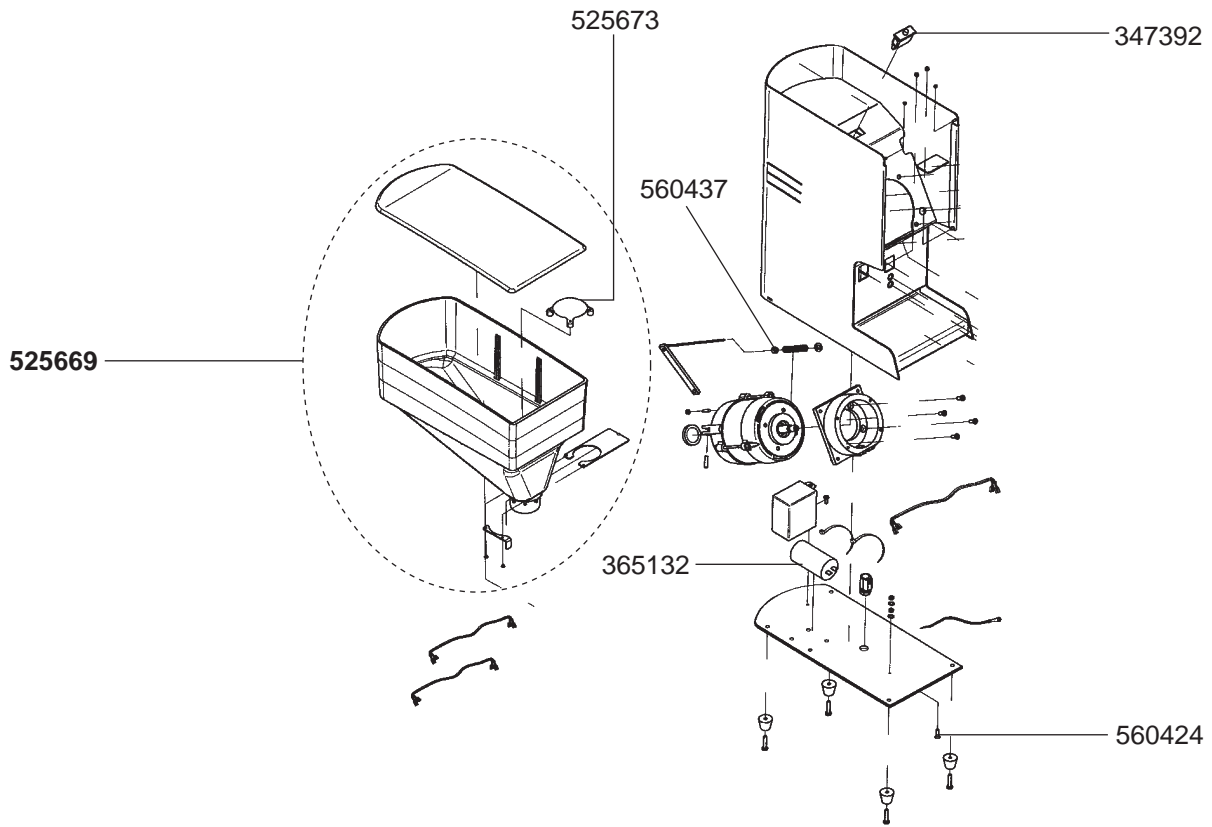

KAWA

Części zamienne do urządzeń: EUREKA

GASTROPARTS Sp. J.

Klonowica 37
87-100 Toruń
tel. +48 56 657 00 68
fax +48 56 657 00 67
gastroparts@gastroparts.pl

MONDIAL/MDMEA

MCF/MCI/MCI-M

MYTHOS

2
COFFEE GRINDERS