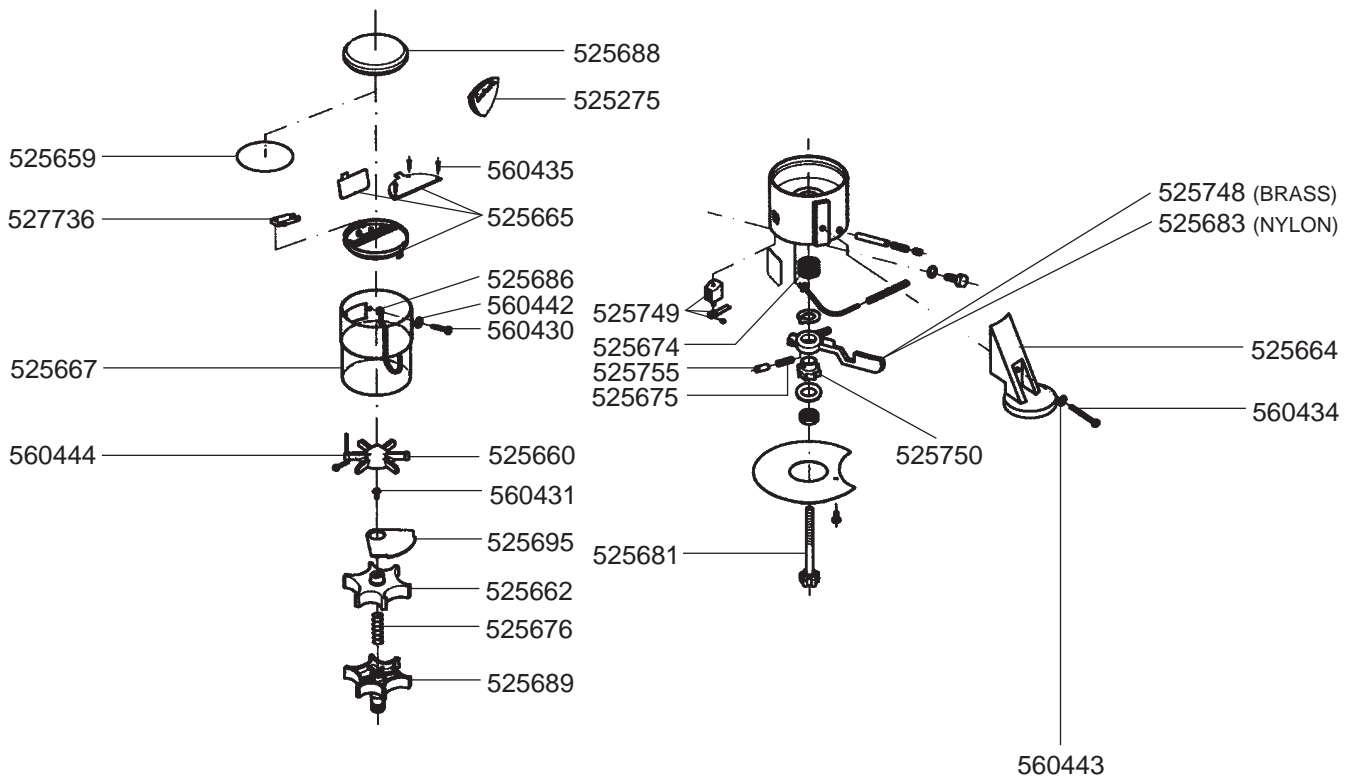

KAWA

Części zamienne do urządzeń: EUREKA

GASTROPARTS Sp. J.

Klonowica 37
87-100 Toruń
tel. +48 56 657 00 68
fax +48 56 657 00 67
gastroparts@gastroparts.pl

MONDIAL/MDMEA

MCF/MCI/MCI-M

MYTHOS

2
COFFEE GRINDERS