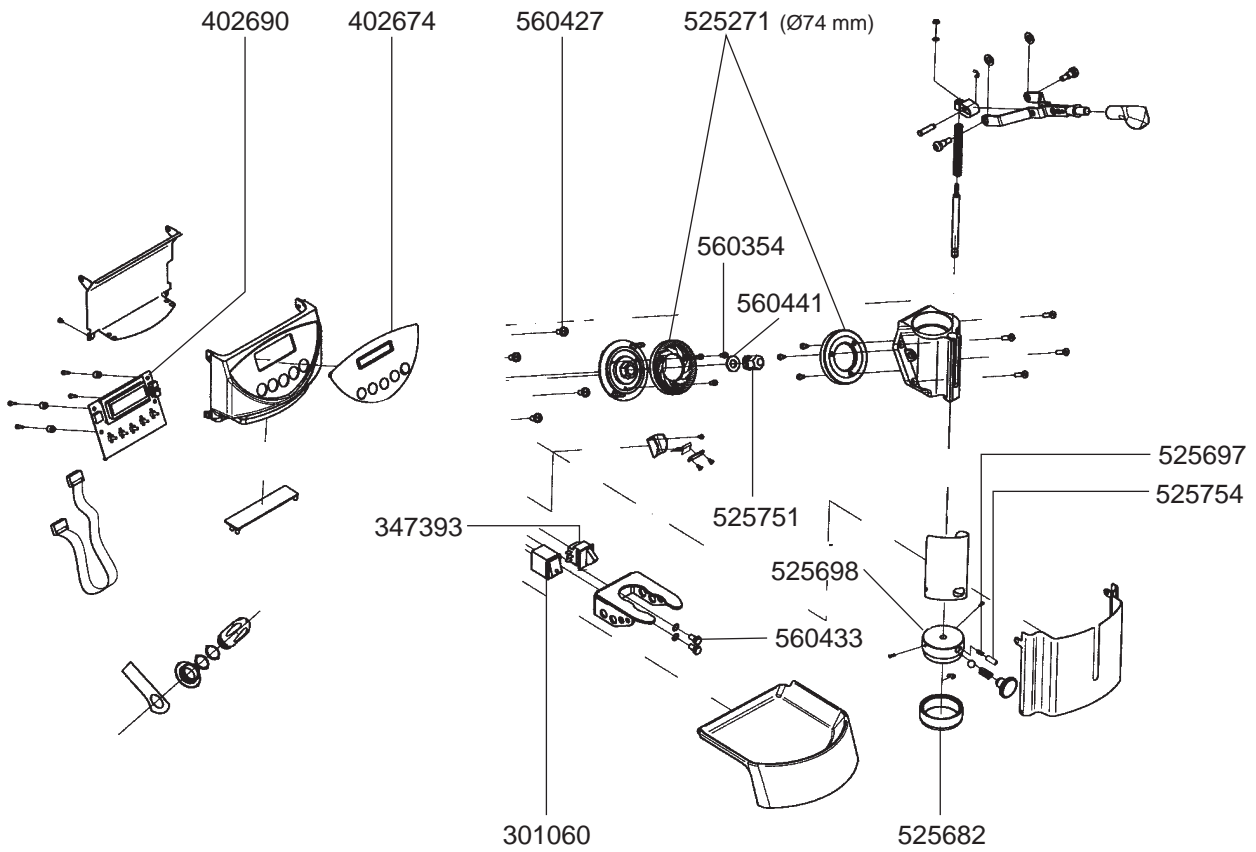

KAWA

Części zamienne do urządzeń: EUREKA

GASTROPARTS Sp. J.

Klonowica 37
87-100 Toruń
tel. +48 56 657 00 68
fax +48 56 657 00 67
gastroparts@gastroparts.pl

MONDIAL/MDMEA

MCF/MCI/MCI-M

MYTHOS

2
COFFEE GRINDERS