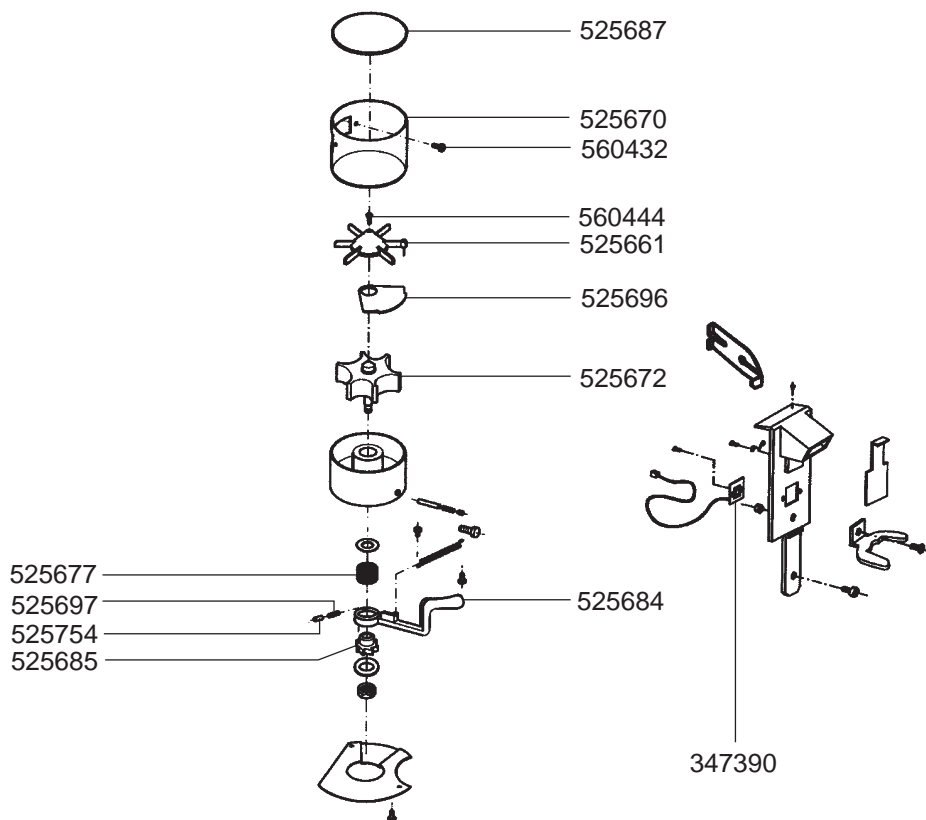

KAWA

Części zamienne do urządzeń: EUREKA

GASTROPARTS Sp. J.

Klonowica 37
87-100 Toruń
tel. +48 56 657 00 68
fax +48 56 657 00 67
gastroparts@gastroparts.pl

MONDIAL/MDMEA

MCF/MCI/MCI-M

MYTHOS

2
COFFEE GRINDERS