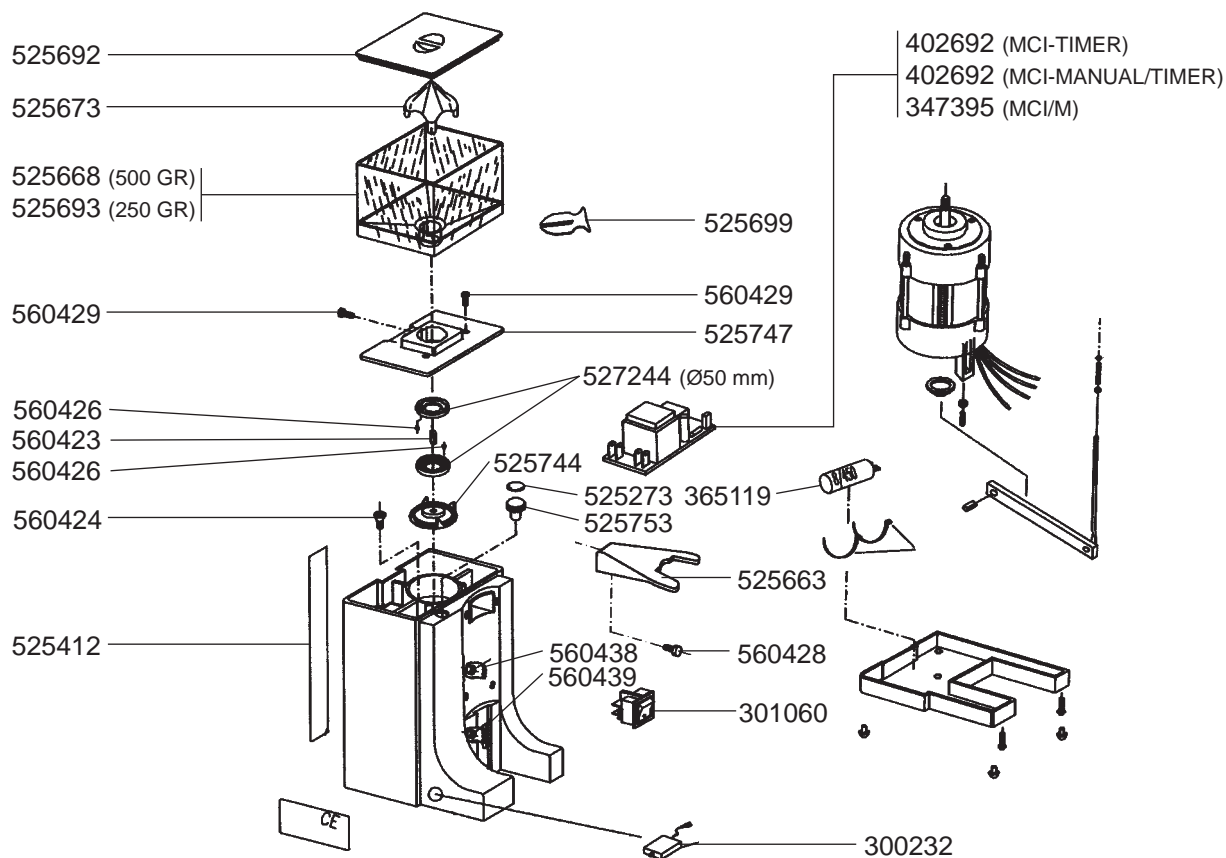

KAWA

Części zamienne do urządzeń: EUREKA

GASTROPARTS Sp. J.

Klonowica 37
87-100 Toruń
tel. +48 56 657 00 68
fax +48 56 657 00 67
gastroparts@gastroparts.pl

MONDIAL/MDMEA

MCF/MCI/MCI-M

MYTHOS

2
COFFEE GRINDERS