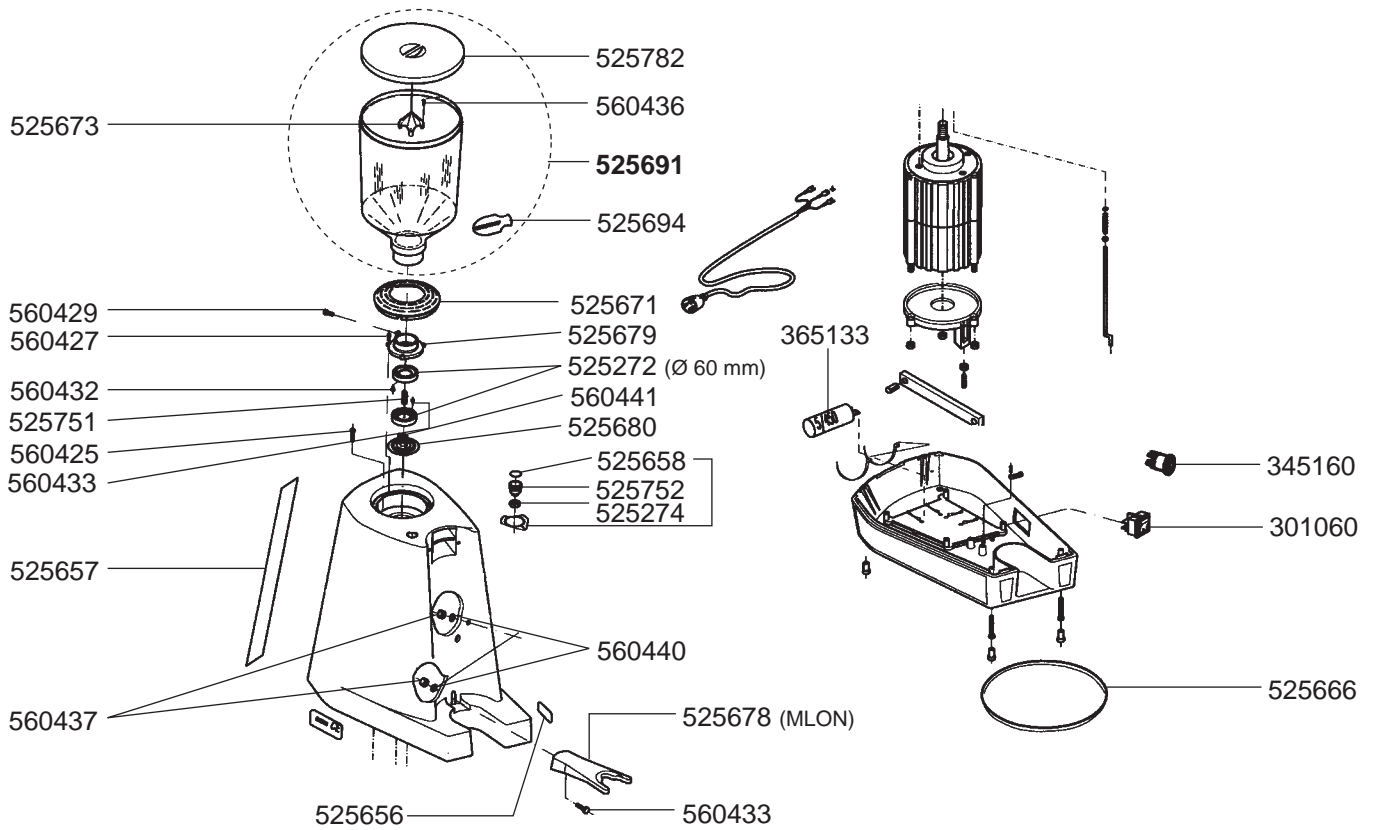

KAWA

Części zamienne do urządzeń: EUREKA

GASTROPARTS Sp. J.

Klonowica 37
87-100 Toruń
tel. +48 56 657 00 68
fax +48 56 657 00 67
gastroparts@gastroparts.pl

MONDIAL/MDMEA

MCF/MCI/MCI-M

MYTHOS

2
COFFEE GRINDERS