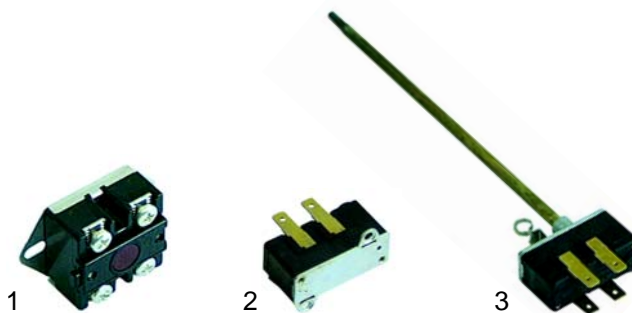

Scem/Parker

Item	Order	Description
1	370057	cpl., 3 ways, 230V AC
2	370062	Solenoid square base
3	370206	cpl., 1/8", 2 ways, 230V AC
4	371029	Magnetic coil, 230V AC

Lucifer

Item	Order	Description
1	370053	cpl., 3 ways, 230V AC
2	370061	Solenoid square base
3	371031	Magnetic coil, 230V AC

ODE

Sirai

Item	Order	Description
1	370203	cpl., 3 ways, 230V AC
2	371150	Magnetic coil, 230V AC
3	370168	cpl., 1/8", 2 ways, 230V AC
4	371071	Magnetic coil, 230V AC

Solenoid valve accessories

Item	Order	Description
1	371091	Plug/small
2	371090	Plug/big
3	371095	O-ring/viton
4	371100	O-ring/Silicon

Switches

Item	Order	Description
1	541021	Pressure switch, 3 poles
2	301002	Switches, 2 poles

Main switches

Item	Order	Description
1	346104	0 - I, 20A
2	346105	0 - I, 32A

Item	Order	Description
1	346100	I - 0 - II, 20A
2	346101	I - 0 - II, 32A
3	110205	Knob

Thermostats

Item	Order	Description
1	390431	2 poles, 40A
2	390434	2 poles, 20A
3	390433	2 poles, 2A

Item	Order	Description
1	400019	RL30/1E-2C/F, 230V
2	400020	Level probe

Flowmeter

Item	Order	Description
1	400004	Flowmeter, 1/4"
2	400256	Plug
3	400257	Flowmeter turbine
4	400258	Case gasket