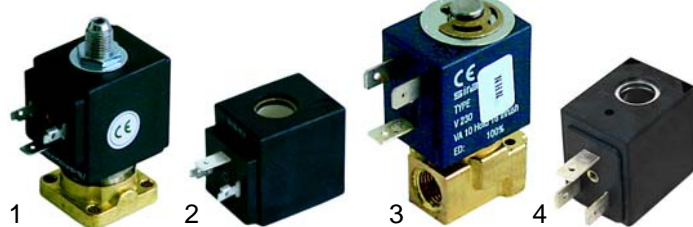

Scem/Parker

Item	Order	Description
1	370057	cpl., 3 ways, 230V AC
2	370062	Solenoid square base
3	370206	cpl., 1/8", 2 ways, 230V AC
4	371029	Magnetic coil, 230V AC

Lucifer

Item	Order	Description
1	370053	cpl., 3 ways, 230V AC
2	370061	Solenoid square base
3	371031	Magnetic coil, 230V AC

ODE

Sirai

Item	Order	Description
1	370203	cpl., 3 ways, 230V AC
2	371150	Magnetic coil, 230V AC
3	370168	cpl., 1/8", 2 ways, 230V AC
4	371071	Magnetic coil, 230V AC

Solenoid valve accessories

Item	Order	Description
1	371091	Plug/small
2	371090	Plug/big
3	371095	O-ring/viton
4	371100	O-ring/Silicon

Switches

Item	Order	Description
1	541021	Pressure switch, 3 poles
2	301002	Switches, 2 poles

Main switches

Item	Order	Description
1	346104	0 - I, 20A
2	346105	0 - I, 32A

Item	Order	Description
1	346100	I - 0 - II, 20A
2	346101	I - 0 - II, 32A
3	110205	Knob

Thermostats

Item	Order	Description
1	390431	2 poles, 40A
2	390434	2 poles, 20A
3	390433	2 poles, 2A

Item	Order	Description
1	400019	RL30/1E-2C/F, 230V
2	400020	Level probe

Flowmeter

Item	Order	Description
1	400004	Flowmeter, 1/4"
2	400256	Plug
3	400257	Flowmeter turbine
4	400258	Case gasket