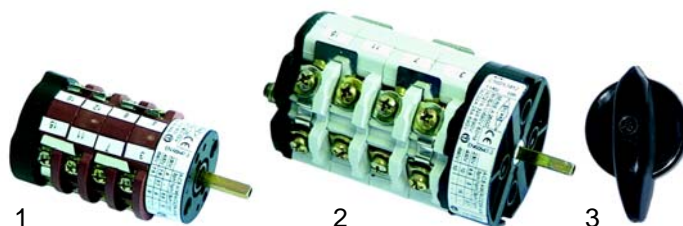

Scem/Parker

Item	Order	Description
1	370057	cpl., 3 ways, 230V AC
2	370062	Solenoid square base
3	370206	cpl., 1/8", 2 ways, 230V AC
4	371029	Magnetic coil, 230V AC

Lucifer

Item	Order	Description
1	370053	cpl., 3 ways, 230V AC
2	370061	Solenoid square base
3	371031	Magnetic coil, 230V AC

ODE

Sirai

Item	Order	Description
1	370203	cpl., 3 ways, 230V AC
2	371150	Magnetic coil, 230V AC
3	370168	cpl., 1/8", 2 ways, 230V AC
4	371071	Magnetic coil, 230V AC

Solenoid valve accessories

Item	Order	Description
1	371091	Plug/small
2	371090	Plug/big
3	371095	O-ring/viton
4	371100	O-ring/Silicon

Switches

Item	Order	Description
1	541021	Pressure switch, 3 poles
2	301002	Switches, 2 poles

Main switches

Item	Order	Description
1	346104	0 - I, 20A
2	346105	0 - I, 32A

Item	Order	Description
1	346100	I - 0 - II, 20A
2	346101	I - 0 - II, 32A
3	110205	Knob

Thermostats

Item	Order	Description
1	390431	2 poles, 40A
2	390434	2 poles, 20A
3	390433	2 poles, 2A

Item	Order	Description
1	400019	RL30/1E-2C/F, 230V
2	400020	Level probe

Flowmeter

Item	Order	Description
1	400004	Flowmeter, 1/4"
2	400256	Plug
3	400257	Flowmeter turbine
4	400258	Case gasket