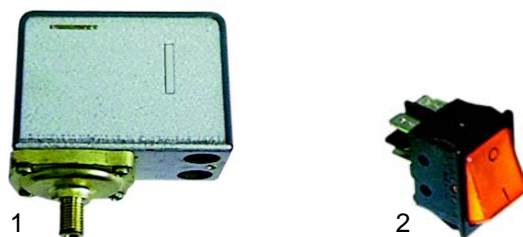

Scem/Parker

Item	Order	Description
1	370057	cpl., 3 ways, 230V AC
2	370062	Solenoid square base
3	370206	cpl., 1/8", 2 ways, 230V AC
4	371029	Magnetic coil, 230V AC

Lucifer

Item	Order	Description
1	370053	cpl., 3 ways, 230V AC
2	370061	Solenoid square base
3	371031	Magnetic coil, 230V AC

ODE

Sirai

Item	Order	Description
1	370203	cpl., 3 ways, 230V AC
2	371150	Magnetic coil, 230V AC
3	370168	cpl., 1/8", 2 ways, 230V AC
4	371071	Magnetic coil, 230V AC

Solenoid valve accessories

Item	Order	Description
1	371091	Plug/small
2	371090	Plug/big
3	371095	O-ring/viton
4	371100	O-ring/Silicon

Switches

Item	Order	Description
1	541021	Pressure switch, 3 poles
2	301002	Switches, 2 poles

Main switches

Item	Order	Description
1	346104	0 - I, 20A
2	346105	0 - I, 32A

Item	Order	Description
1	346100	I - 0 - II, 20A
2	346101	I - 0 - II, 32A
3	110205	Knob

Thermostats

Item	Order	Description
1	390431	2 poles, 40A
2	390434	2 poles, 20A
3	390433	2 poles, 2A

Item	Order	Description
1	400019	RL30/1E-2C/F, 230V
2	400020	Level probe

Flowmeter

Item	Order	Description
1	400004	Flowmeter, 1/4"
2	400256	Plug
3	400257	Flowmeter turbine
4	400258	Case gasket