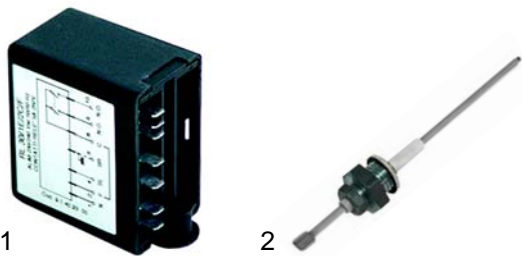

Scem/Parker

Item	Order	Description
1	370057	cpl., 3 ways, 230V AC
2	370062	Solenoid square base
3	370206	cpl., 1/8", 2 ways, 230V AC
4	371029	Magnetic coil, 230V AC

Lucifer

Item	Order	Description
1	370053	cpl., 3 ways, 230V AC
2	370061	Solenoid square base
3	371031	Magnetic coil, 230V AC

ODE

Sirai

Item	Order	Description
1	370203	cpl., 3 ways, 230V AC
2	371150	Magnetic coil, 230V AC
3	370168	cpl., 1/8", 2 ways, 230V AC
4	371071	Magnetic coil, 230V AC

Solenoid valve accessories

Item	Order	Description
1	371091	Plug/small
2	371090	Plug/big
3	371095	O-ring/viton
4	371100	O-ring/Silicon

Switches

Item	Order	Description
1	541021	Pressure switch, 3 poles
2	301002	Switches, 2 poles

Main switches

Item	Order	Description
1	346104	0 - I, 20A
2	346105	0 - I, 32A

Item	Order	Description
1	346100	I - 0 - II, 20A
2	346101	I - 0 - II, 32A
3	110205	Knob

Thermostats

Item	Order	Description
1	390431	2 poles, 40A
2	390434	2 poles, 20A
3	390433	2 poles, 2A

Item	Order	Description
1	400019	RL30/1E-2C/F, 230V
2	400020	Level probe

Flowmeter

Item	Order	Description
1	400004	Flowmeter, 1/4"
2	400256	Plug
3	400257	Flowmeter turbine
4	400258	Case gasket