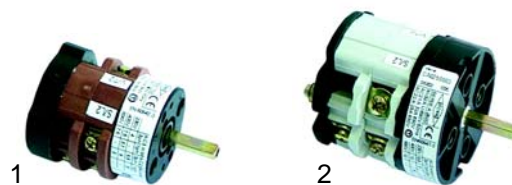

Scem/Parker

Item	Order	Description
1	370057	cpl., 3 ways, 230V AC
2	370062	Solenoid square base
3	370206	cpl., 1/8", 2 ways, 230V AC
4	371029	Magnetic coil, 230V AC

Lucifer

Item	Order	Description
1	370053	cpl., 3 ways, 230V AC
2	370061	Solenoid square base
3	371031	Magnetic coil, 230V AC

ODE

Sirai

Item	Order	Description
1	370203	cpl., 3 ways, 230V AC
2	371150	Magnetic coil, 230V AC
3	370168	cpl., 1/8", 2 ways, 230V AC
4	371071	Magnetic coil, 230V AC

Solenoid valve accessories

Item	Order	Description
1	371091	Plug/small
2	371090	Plug/big
3	371095	O-ring/viton
4	371100	O-ring/Silicon

Switches

Item	Order	Description
1	541021	Pressure switch, 3 poles
2	301002	Switches, 2 poles

Main switches

Item	Order	Description
1	346104	0 - I, 20A
2	346105	0 - I, 32A

Item	Order	Description
1	346100	I - 0 - II, 20A
2	346101	I - 0 - II, 32A
3	110205	Knob

Thermostats

Item	Order	Description
1	390431	2 poles, 40A
2	390434	2 poles, 20A
3	390433	2 poles, 2A

Item	Order	Description
1	400019	RL30/1E-2C/F, 230V
2	400020	Level probe

Flowmeter

Item	Order	Description
1	400004	Flowmeter, 1/4"
2	400256	Plug
3	400257	Flowmeter turbine
4	400258	Case gasket