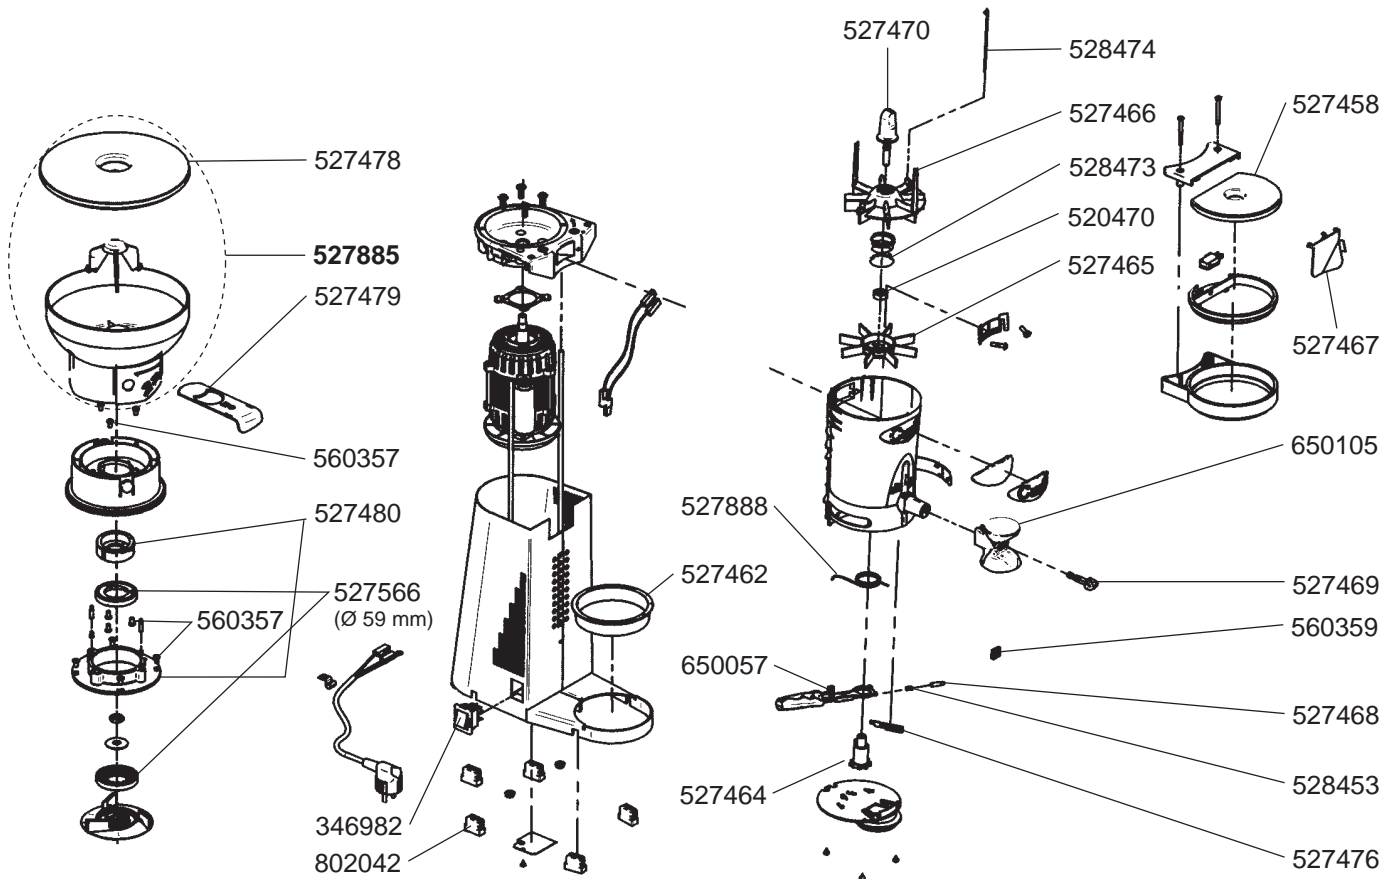

FULL METAL AUTOMATIC