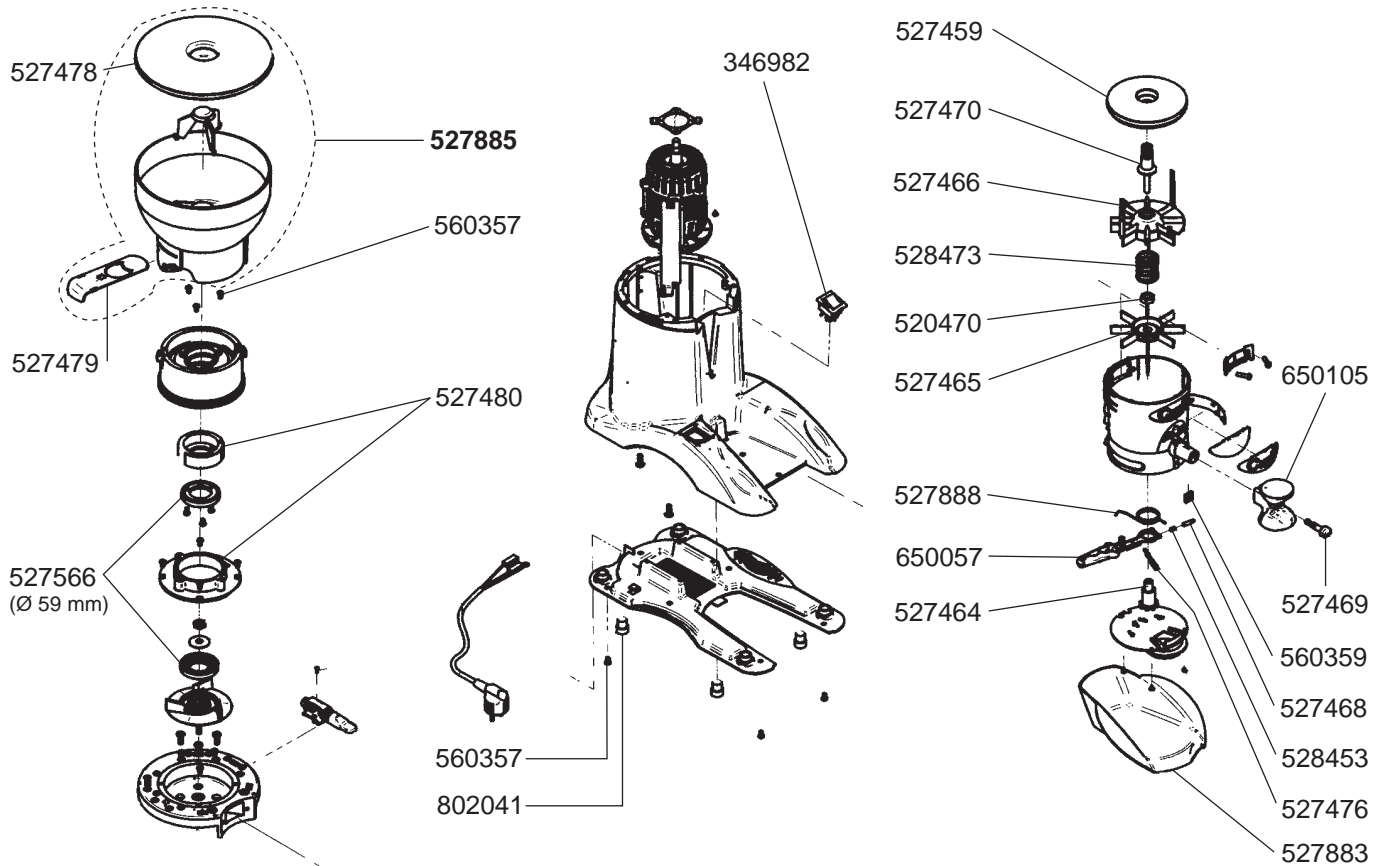

MARFIL AUTOMATIC

BRASIL