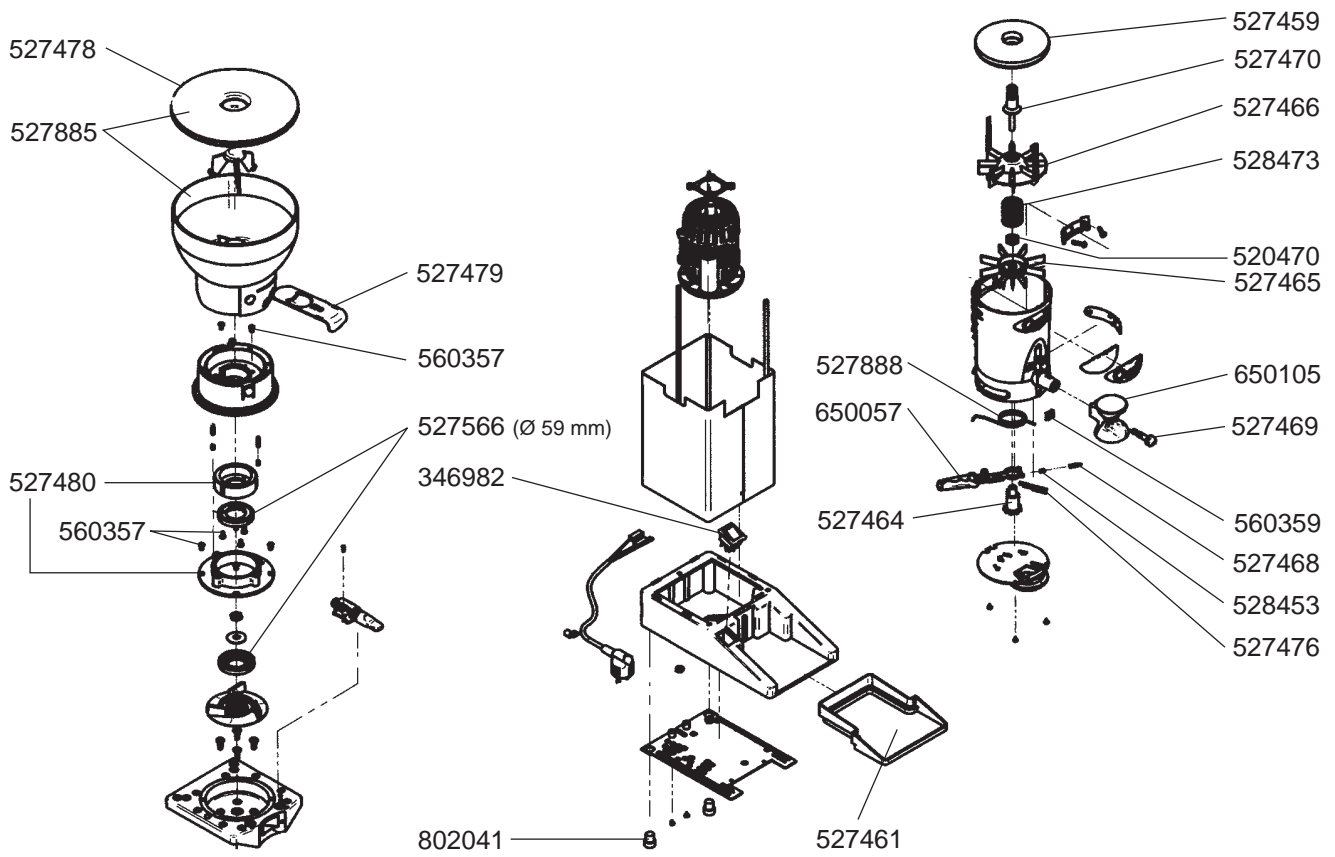

KAWA

Części zamienne do urządzeń: CUNILL

GASTROPARTS Sp. J.

Klonowica 37
87-100 Toruń
tel. +48 56 657 00 68
fax +48 56 657 00 67
gastroparts@gastroparts.pl

CUNILL - COFFEE GRINDERS

TAURO

MARFIL

2
COFFEE GRINDERS