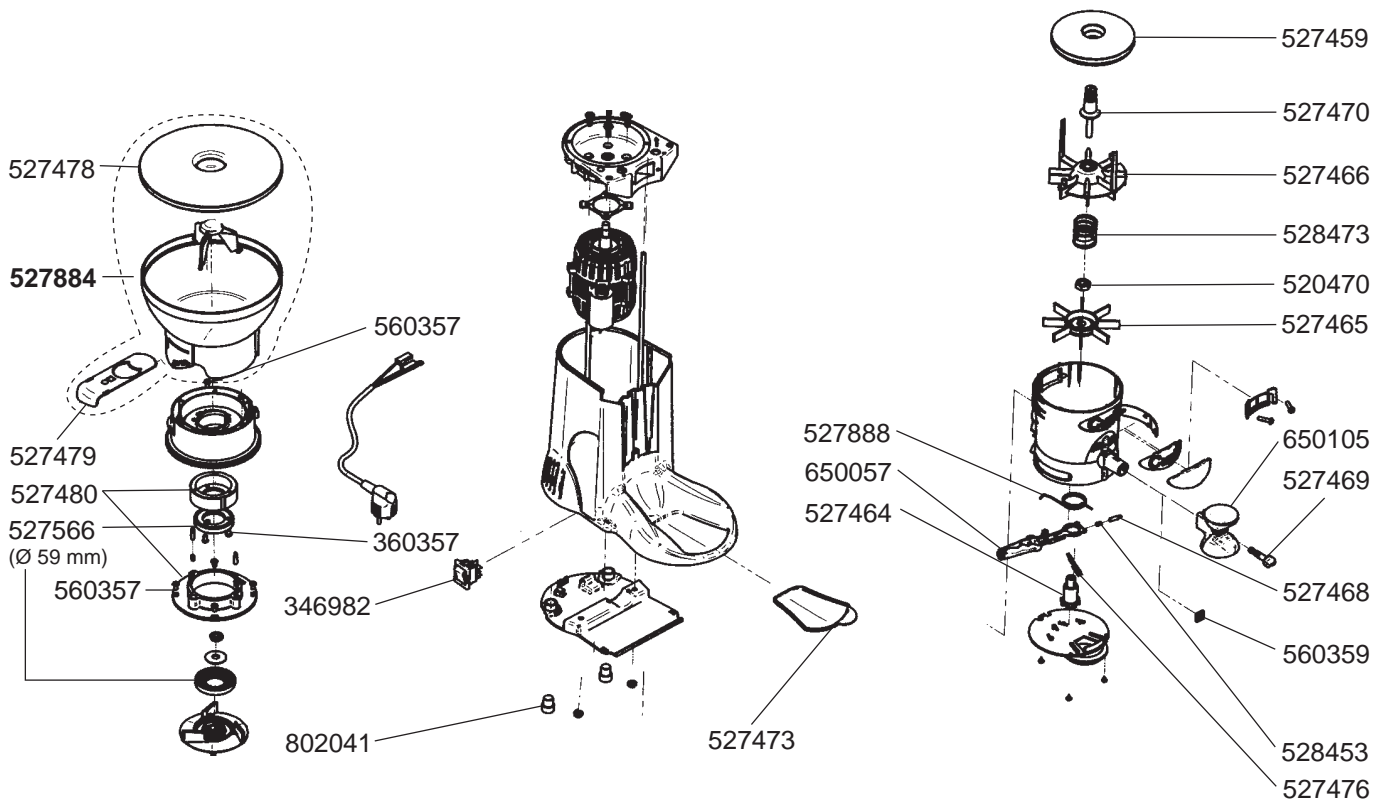

CAFE TRANQUILO 2

www.gastroparts.pl

GASTROPARTS Sp. J.

Klonowica 37
87-100 Toruń
tel. +48 56 657 00 68
fax +48 56 657 00 67
gastroparts@gastroparts.pl