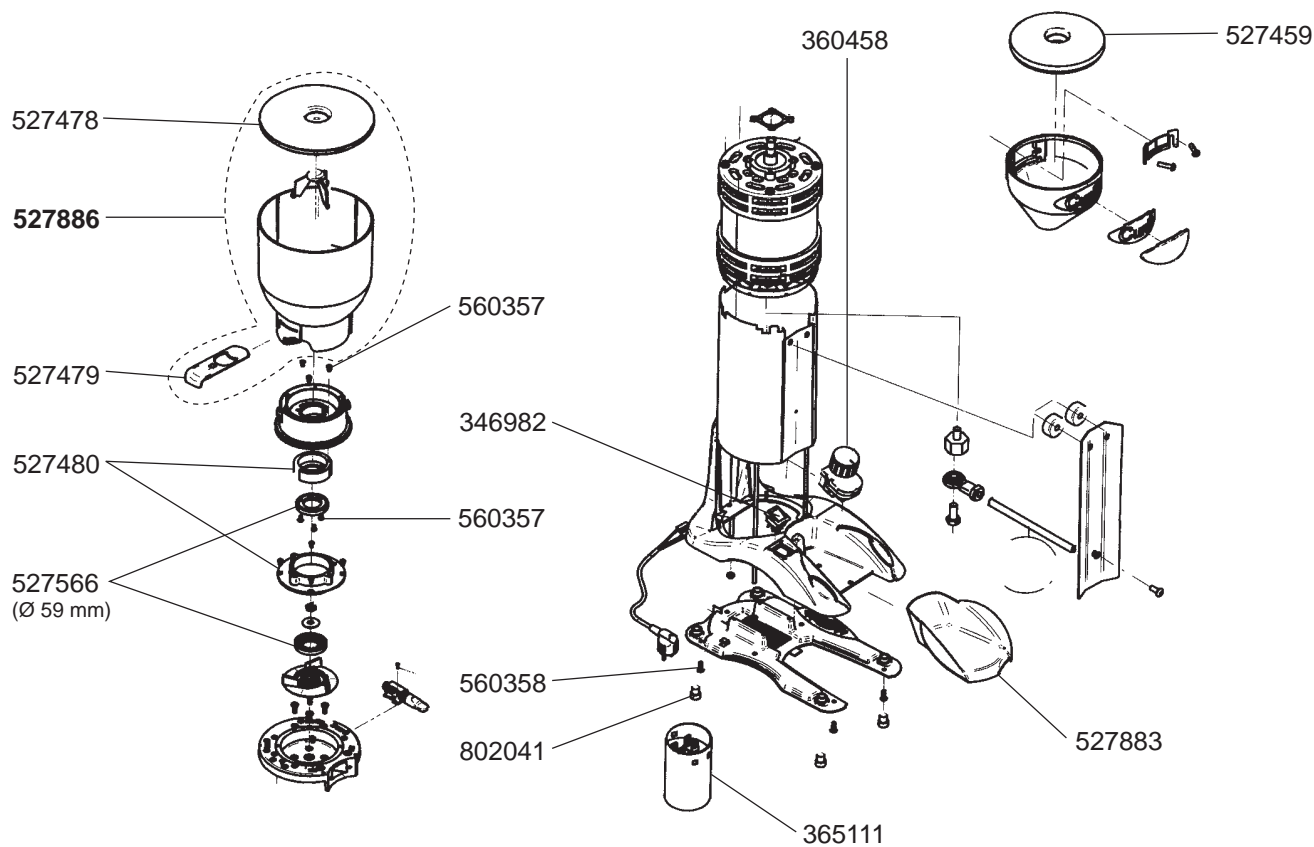

MICHIGAN INOX