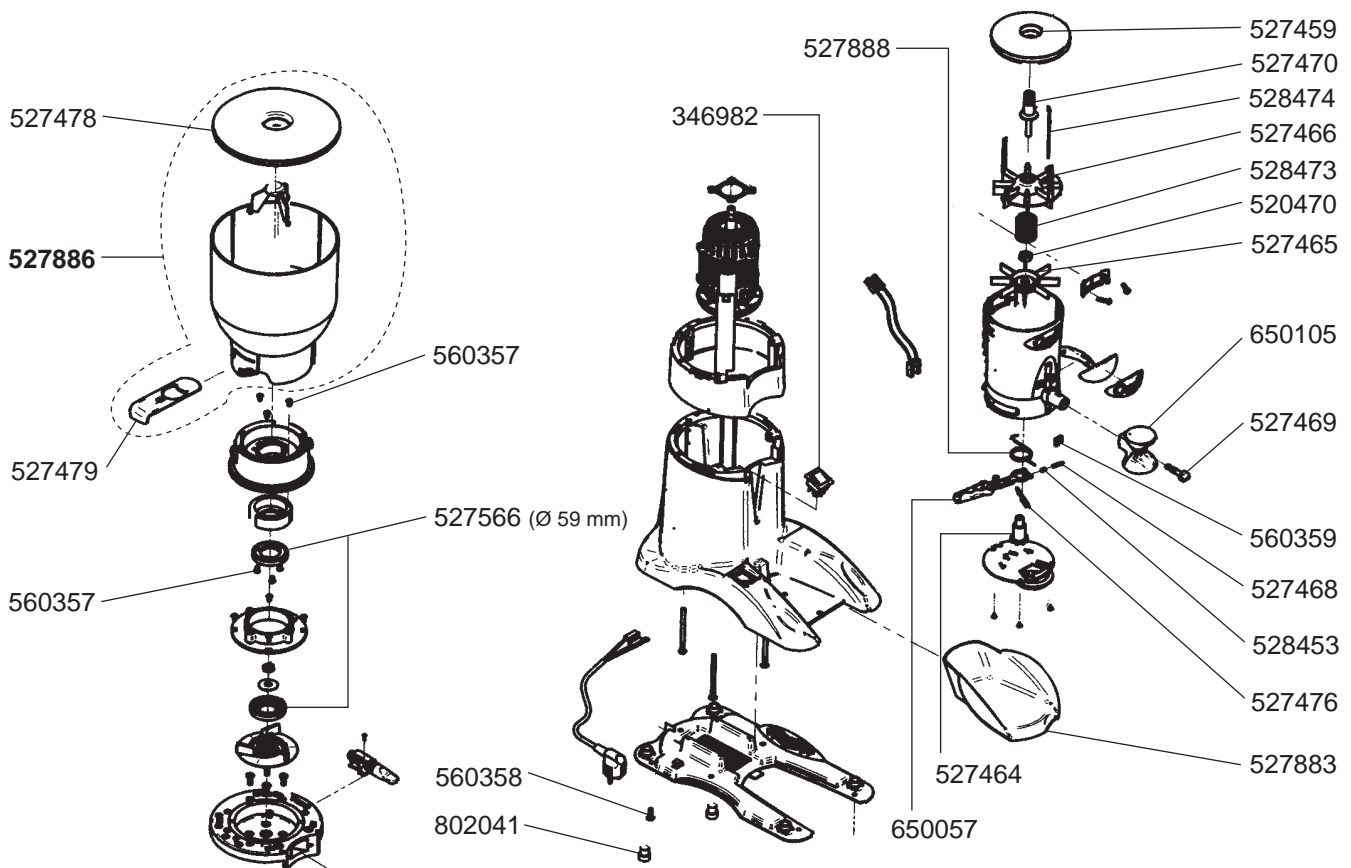

KAWA

Części zamienne do urządzeń: CUNILL

GASTROPARTS Sp. J.

Klonowica 37
87-100 Toruń
tel. +48 56 657 00 68
fax +48 56 657 00 67
gastroparts@gastroparts.pl

CUNILL - COFFEE GRINDERS

TAURO

MARFIL

2
COFFEE GRINDERS