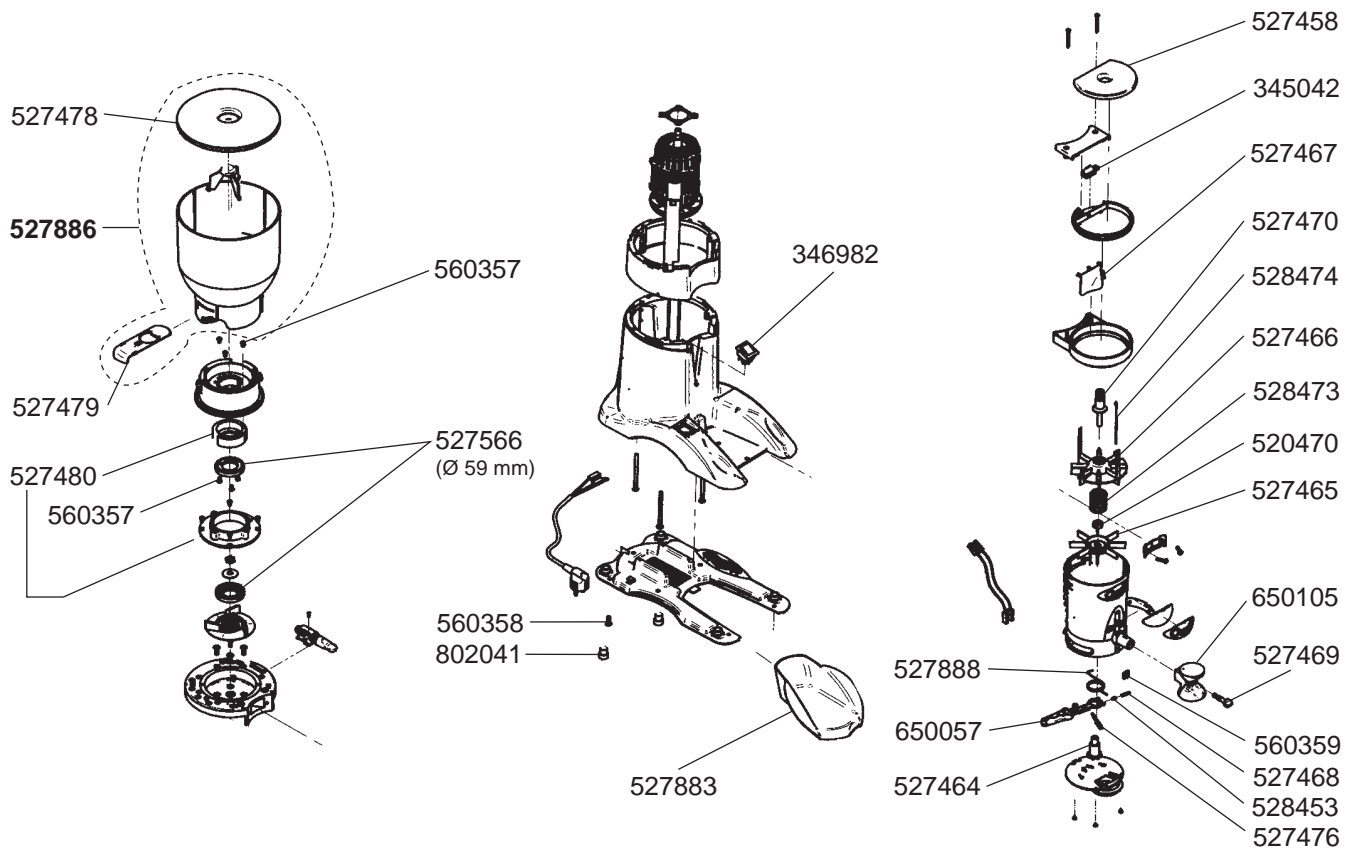

MARFIL AUTOMATIC