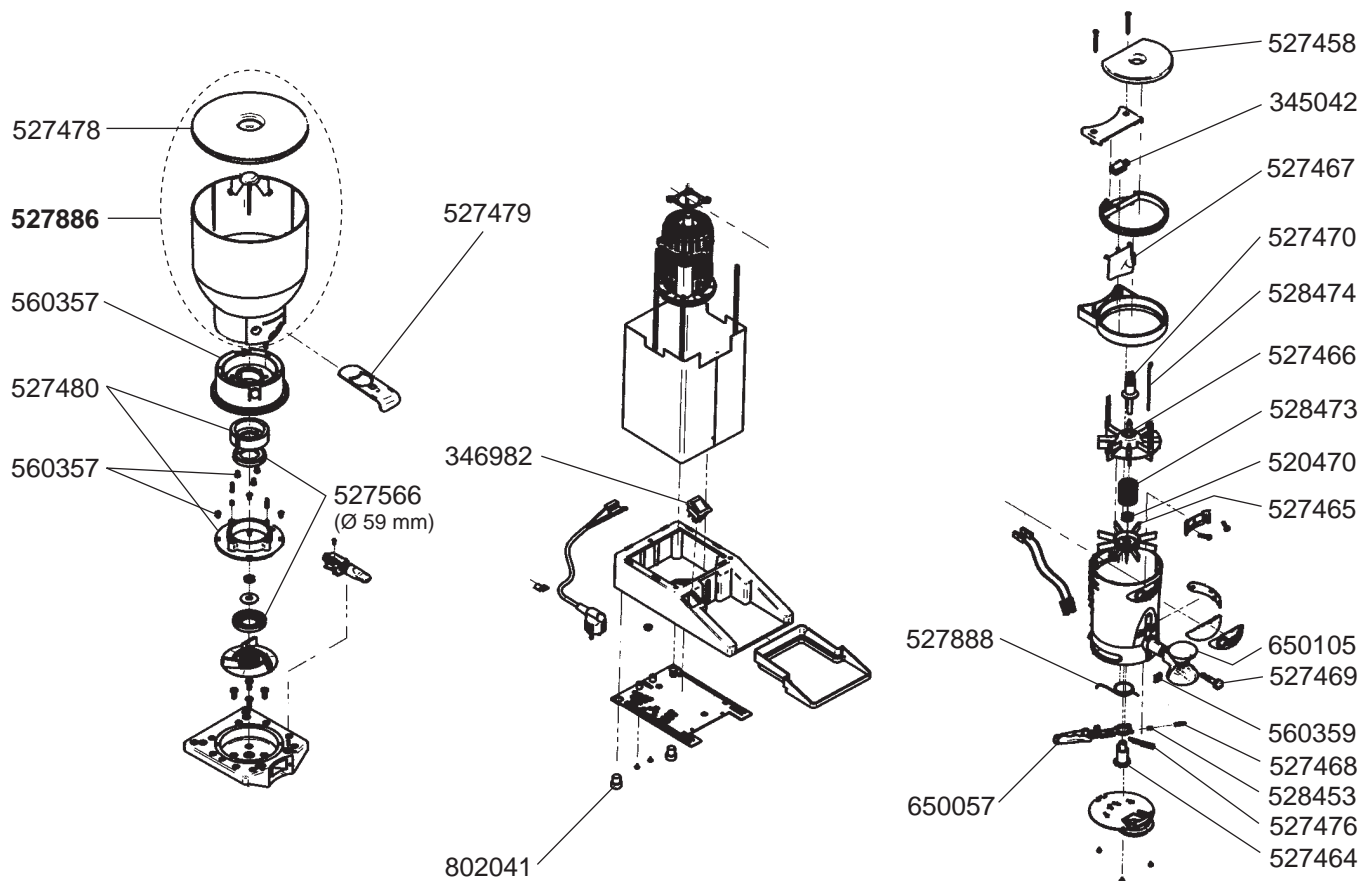

SPACE AUTOMATIC INOX