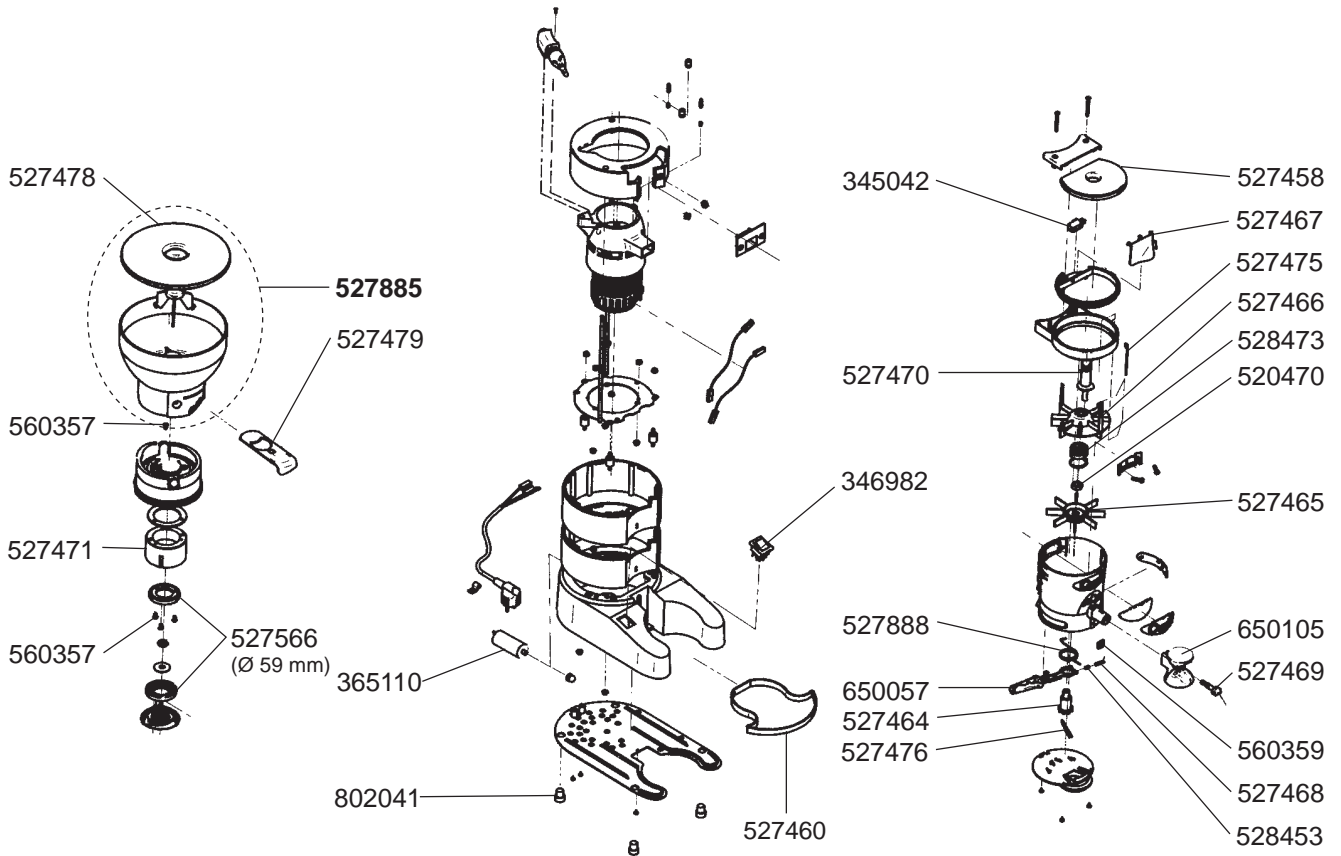

UGANDA AUTOMATIC