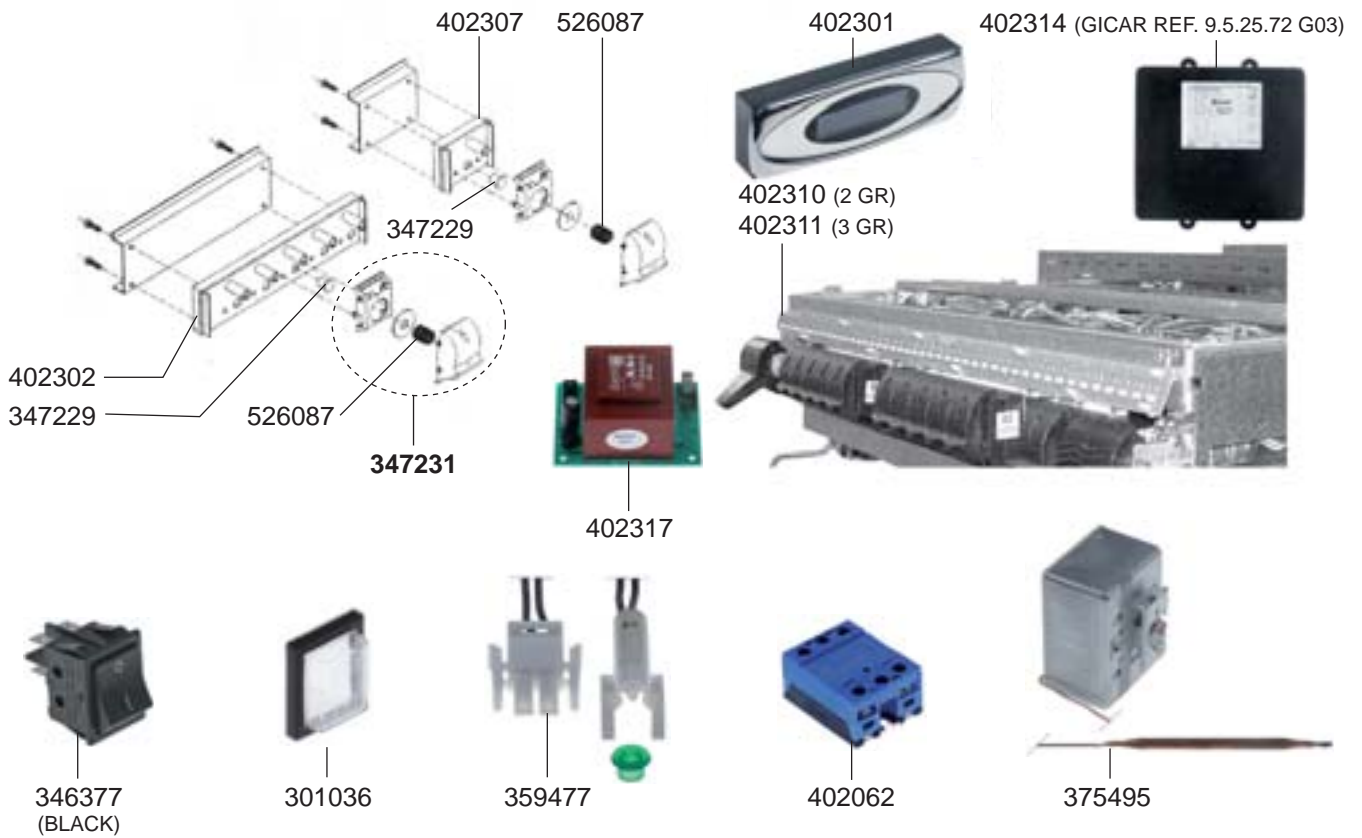

ELECTRICAL COMPONENTS XEOS DISPLAY