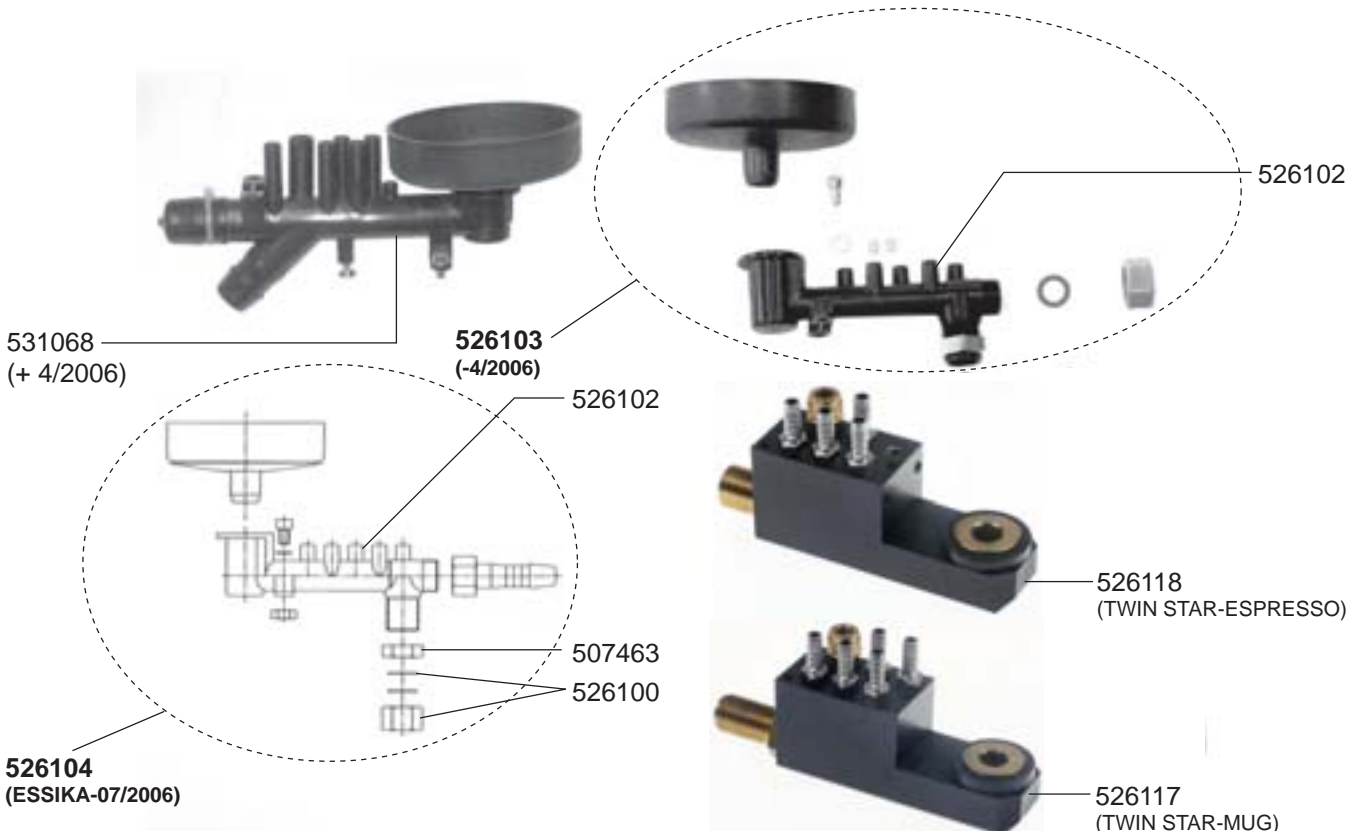

VALVES ESIKA

VALVES TWIN STAR/XEOS

LEVEL INDICATOR

CONTI – ESPRESSO MACHINES

ESPRESSO MACHINES

BOILER/MANOMETERS VARIOUS

DRIP TRAYS

ELECTRICAL COMPONENTS CLASSICA

400257

400258

541021
(SIRAI, 30 AMP,
3 POLES)

541724
(SIRAI, 20 AMP,
3 POLES)

541723
(SIRAI, 20 AMP,
2 POLES)

541453
(PARKER)

370057
(PARKER 230 VAC)
370053
(LUCIFER 230 VAC)

370062
(PARKER)
370061
(LUCIFER)