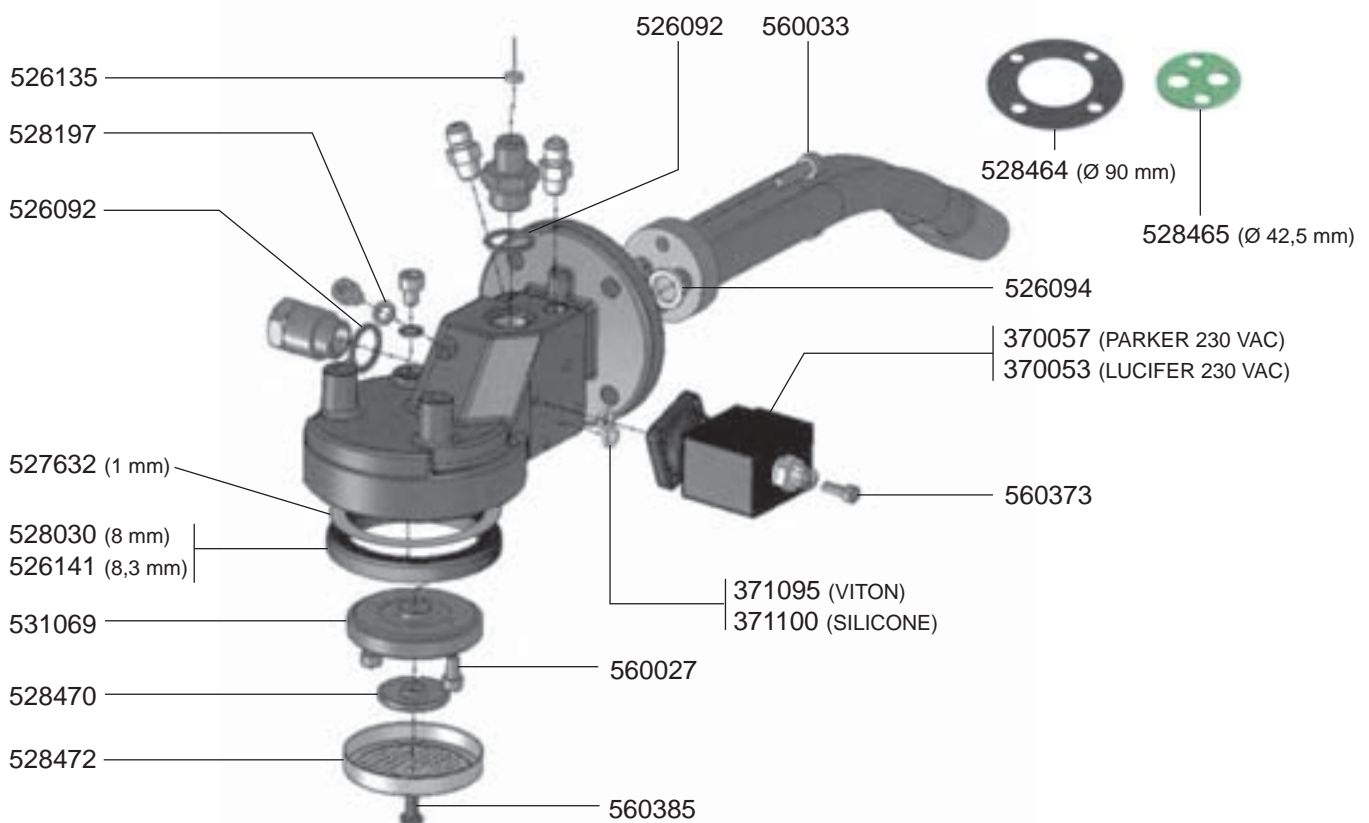

GROUP XEOS (2009)