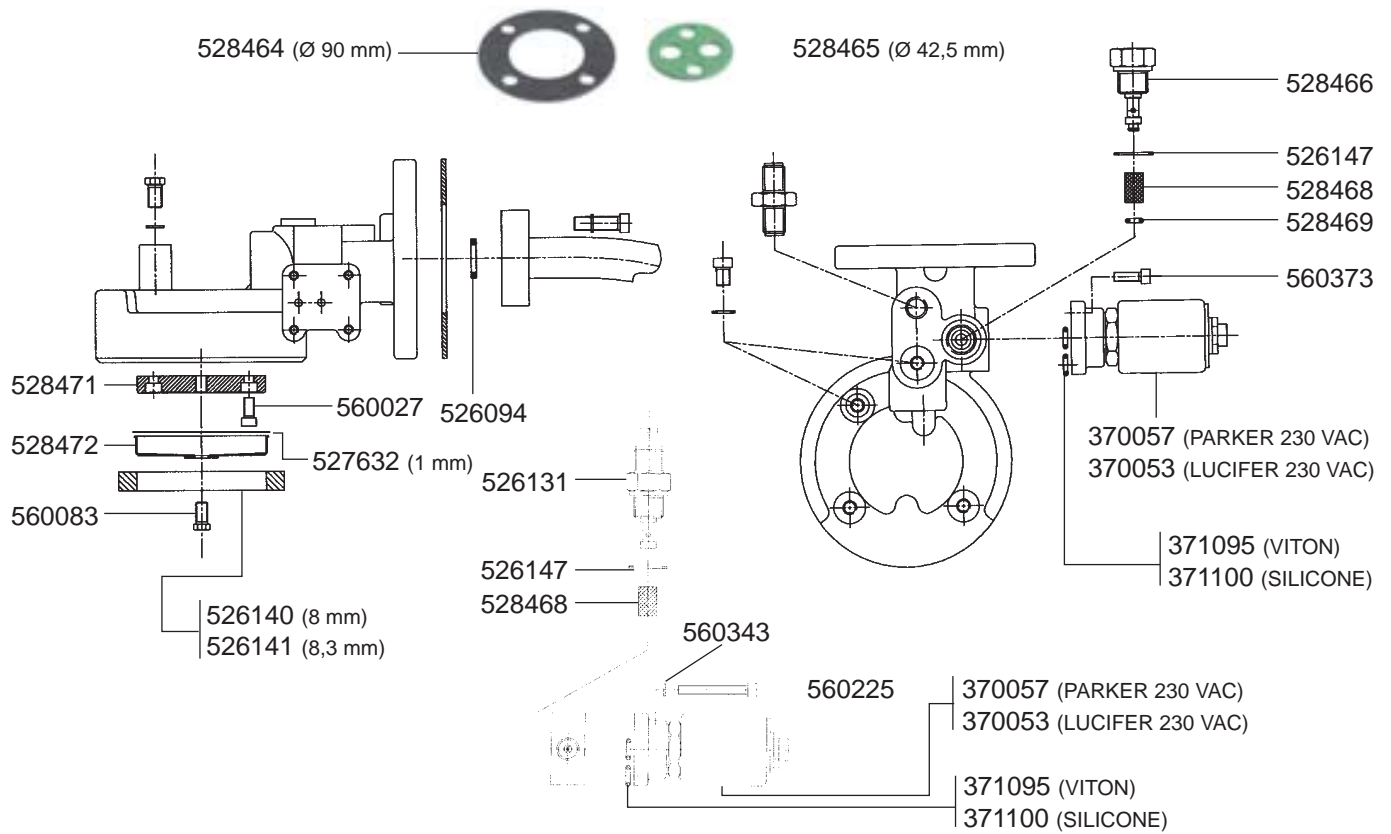

GROUP CLASSICA/CLUB/XEOS