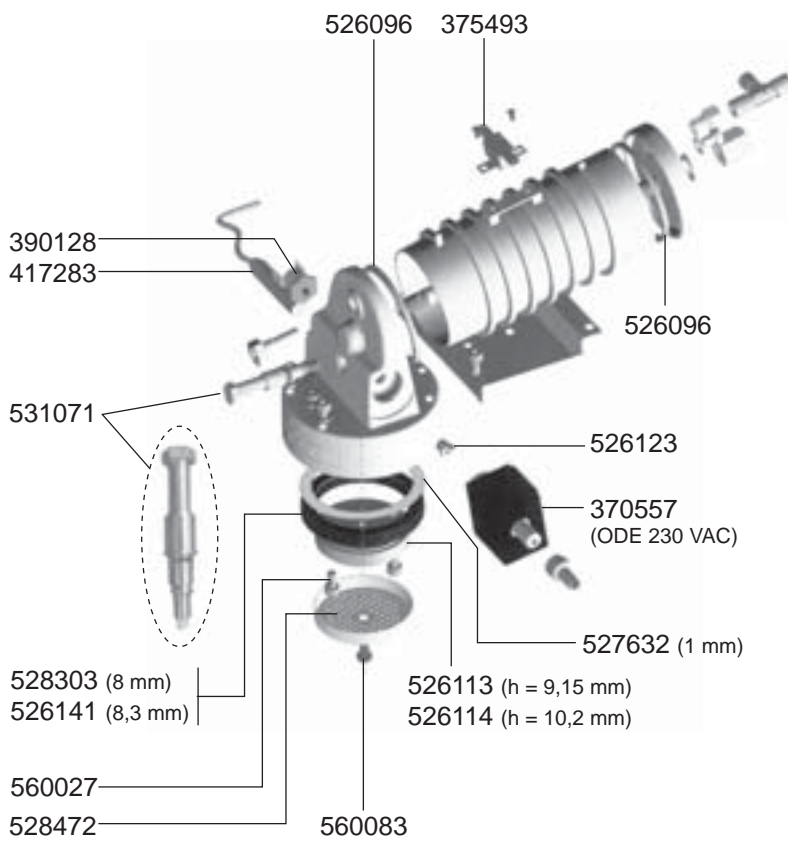

GROUP TWIN STAR