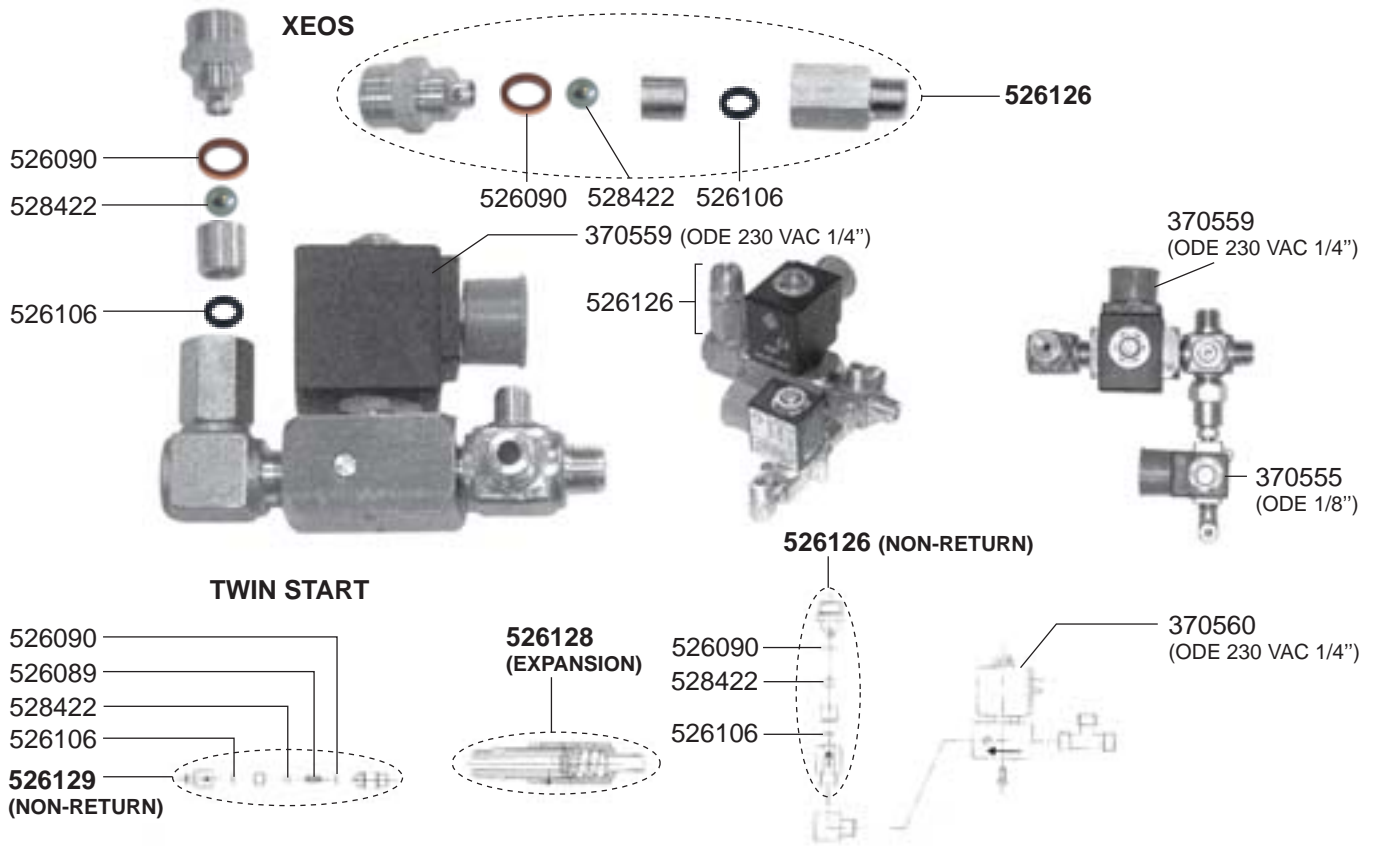

VALVES ESIKA

VALVES TWIN STAR/XEOS

LEVEL INDICATOR

CONTI – ESPRESSO MACHINES

ESPRESSO MACHINES

BOILER/MANOMETERS VARIOUS

DRIP TRAYS

ELECTRICAL COMPONENTS CLASSICA

400257

400258

541021
(SIRAI, 30 AMP,
3 POLES)

541724
(SIRAI, 20 AMP,
3 POLES)

541723
(SIRAI, 20 AMP,
2 POLES)

541453
(PARKER)

370057
(PARKER 230 VAC)
370053
(LUCIFER 230 VAC)

370062
(PARKER)
370061
(LUCIFER)

370206
(PARKER 230 VAC 1/8")
370072
(LUCIFER 230 VAC 1/8")
370555
(ODE 230 VAC 1/8")

371029
(PARKER 230 VAC)
371031
(LUCIFER 230 VAC)

371091

371090

371095
(VITON)

371100
(SILICONE)

www.gastroparts.pl

GASTROPARTS Sp. J.