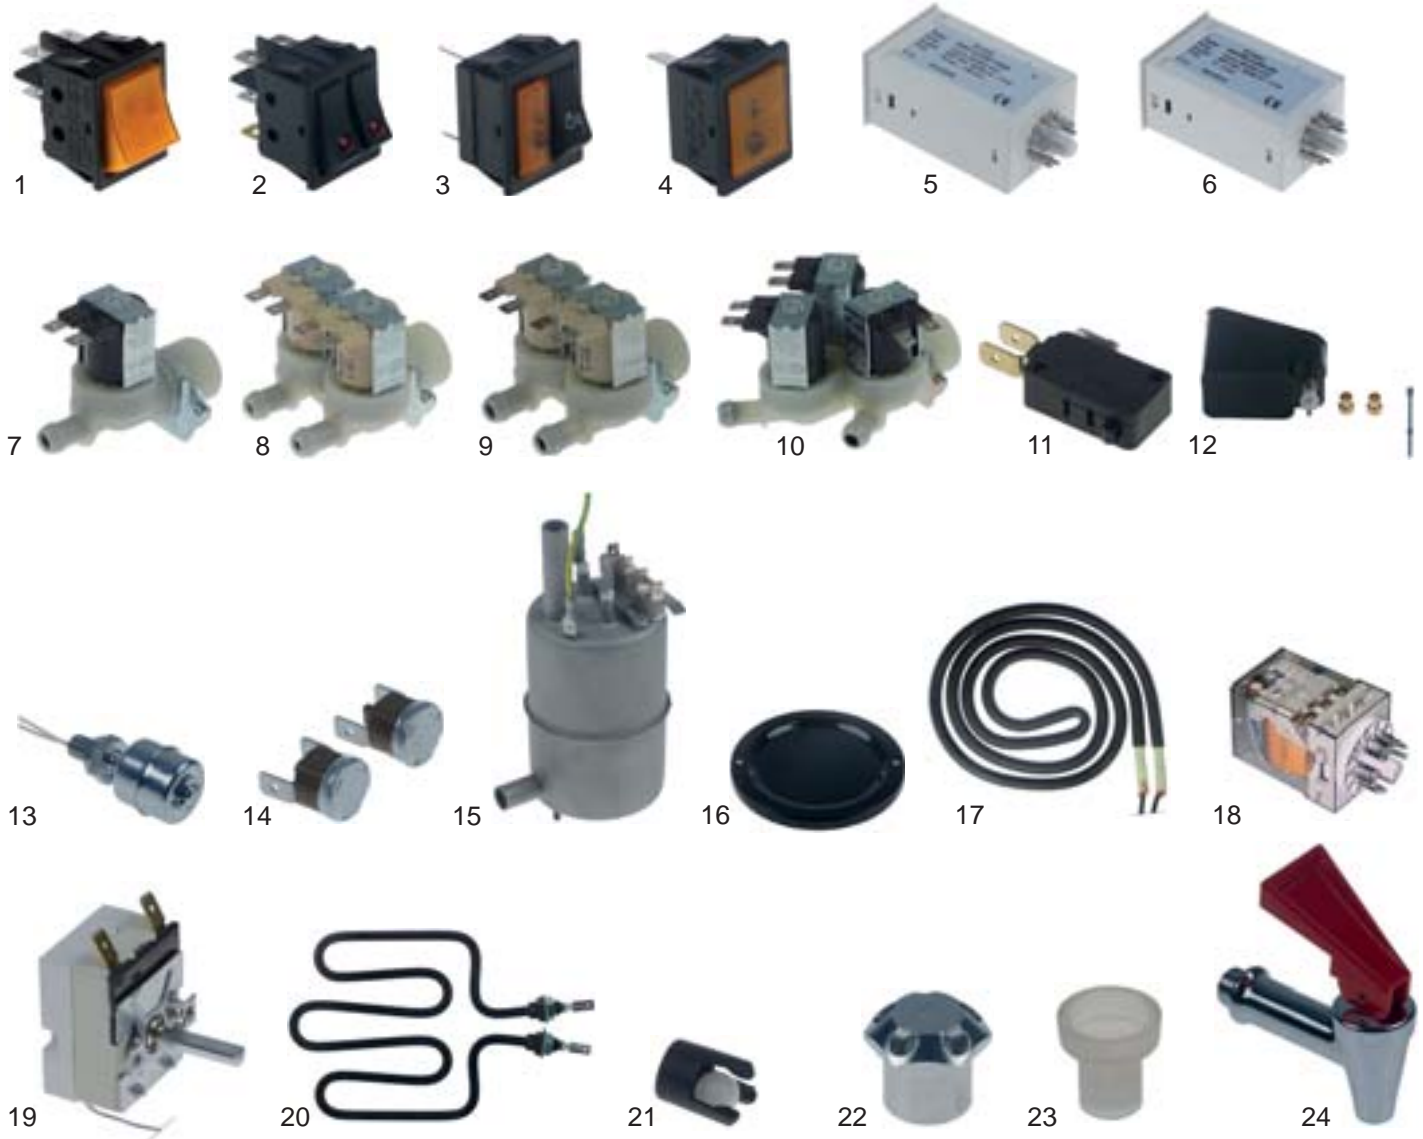

KAWA

Części zamienne do urządzeń: COFFEE QUEEN

GASTROPARTS Sp. J.

Klonowica 37
87-100 Toruń
tel. +48 56 657 00 68
fax +48 56 657 00 67
gastroparts@gastroparts.pl

A + M until 2006

fig.	1	2	3	4	5	6	7	8	9	10	11	12	13	14	15	16	17	18	19	20	21	22	23	24
part no.	345512	347412	347413	357022	380928	380934	370608	370609	370614	370612	347411	525460	347415	390725	417480	525458	417444	380132	375007	417492	525461	525459	525469	525466
A1	x		x		x	x	x				x	x		x	x	x	x				x	x		
A2		x	x		x	x	x				x	x		x	x	x	x				x	x		
DA2	x		x		x	x		x			x	x		x	x	x	x				x	x		
DA4		x	x		x	x		x			x	x		x	x	x	x				x	x		
M1	x			x							x	x		x	x	x	x				x	x		
M2		x		x							x	x		x	x	x	x				x	x		
DM2	x			x							x	x		x	x	x	x				x	x		
DM4		x		x							x	x		x	x	x	x				x	x		
ATE2	x	x	x		x	x			x		x	x	x	x	x	x	x	x	x	x	x	x	x	x
DATE4	x	x	x		x	x				x	x	x	x	x	x	x	x		x	x	x	x	x	x
MTE2	x	x		x		x					x	x		x	x	x	x	x	x	x	x	x	x	x
THERMOS A	x		x		x	x	x				x	x		x	x						x	x		
THERMOS M	x			x							x	x		x	x						x	x		
MEGA A	x				x	x	x				x	x		x	x						x	x		
MEGA M	x			x							x	x		x	x						x	x		

COFFEE QUEEN – COFFEE BREWERS

A + M from 2006

fig.	1	2	3	4	5	6	7	8	9	10	11	12	13	14	15	16	17	18	19	20	21	22	23	24	25	26
part no.	347412	345512	357022	402773	402771	402831	370608	370609	347411	390725	417480	417483	417444	550704	402223	379519	402832	531064	417503	525468	525485	531067	531062	531061	531066	531060
A2	x			x	x		x		x	x	x	x	x								x					
DA4	x			x	x			x	x	x	x	x	x								x					
M1	x		x						x	x	x	x	x								x					
M2	x		x						x	x	x	x	x								x					
DM4	x		x						x	x	x	x	x								x					
Single center		x				x	x							x	x	x	x	x	x	x		x	x	x	x	x
Cater		x				x		x						x	x	x	x	x	x	x		x	x	x	x	x
THERMOS A		x		x	x		x		x	x	x			x							x					
THERMOS M		x	x						x	x	x			x							x					
MEGA GOLD A		x		x	x		x		x	x	x			x							x			x	x	x
MEGA GOLD M		x	x						x	x	x			x							x			x	x	x