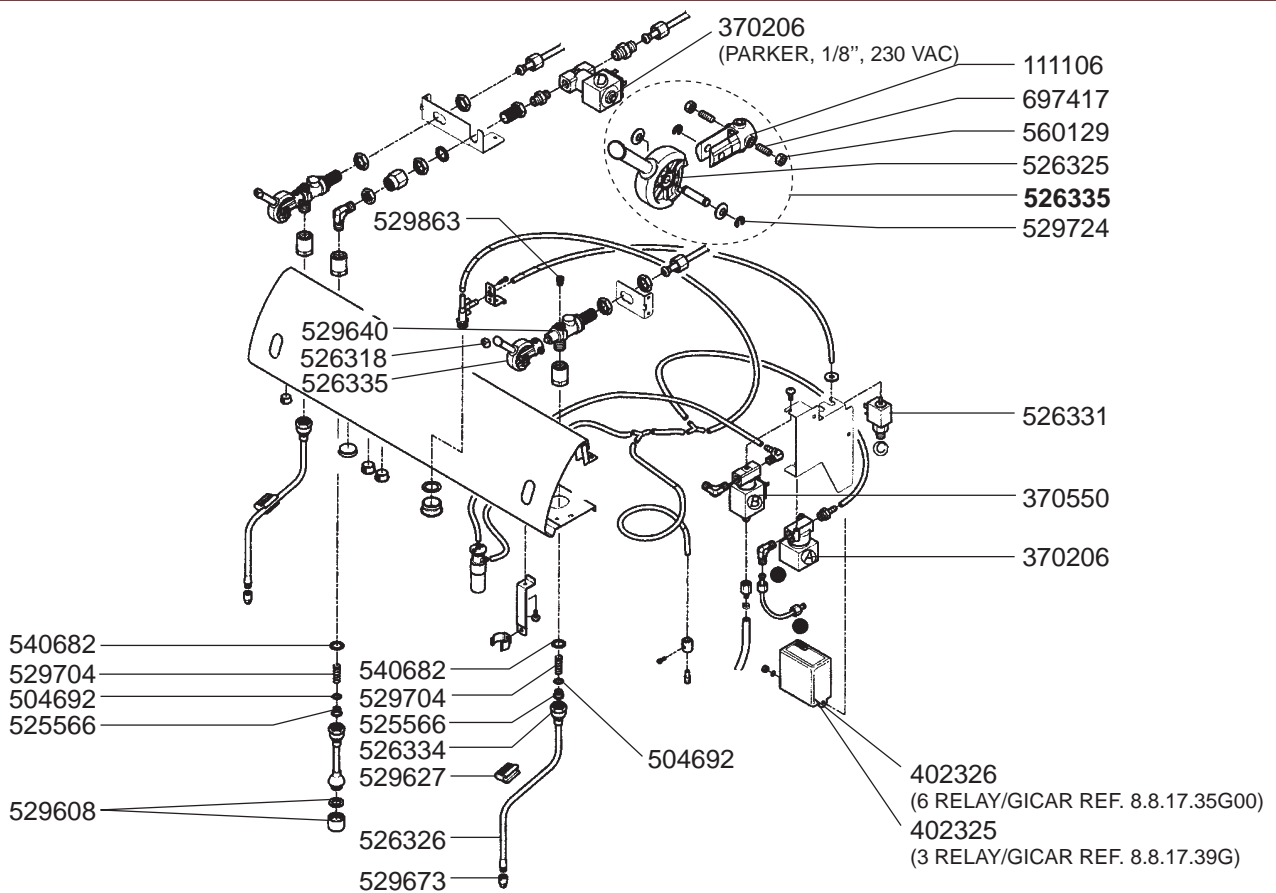

KAWA

Części zamienne do urządzeń: CARIMALI/MACCO

GASTROPARTS Sp. J.

Klonowica 37
87-100 Toruń
tel. +48 56 657 00 68
fax +48 56 657 00 67
gastroparts@gastroparts.pl

GROUPS

FILTER HOLDERS

STEAM/WATER TAPS KICCO/TEMA STYLE/ESPRESSO 9

STEAM/WATER TAPS ETA BETA V2/KICCO/ESPRESSO 9

OLD MODEL STEAM/WATER TAPS

OLD MODEL VALVES

BOILER VARIOUS /MANOMETER/DRIP TRAY/VALVES

OLD MODEL BOILER MODEL/MANOMETERS/LEVEL INDICATOR VARIOUS

ELECTRICAL COMPONENTS ETA BETA V2/KICCO

ELECTRICAL COMPONENTS ETA BETA V2/KICCO/TEMA STYLE/ESPRESSO 9

ELECTRICAL COMPONENTS VARIOUS

ELECTRICAL COMPONENTS VARIOUS

www.gastroparts.pl

GASTROPARTS Sp. J.

Klonowica 37
87-100 Toruń
tel. +48 56 657 00 68
fax +48 56 657 00 67
gastroparts@gastroparts.pl