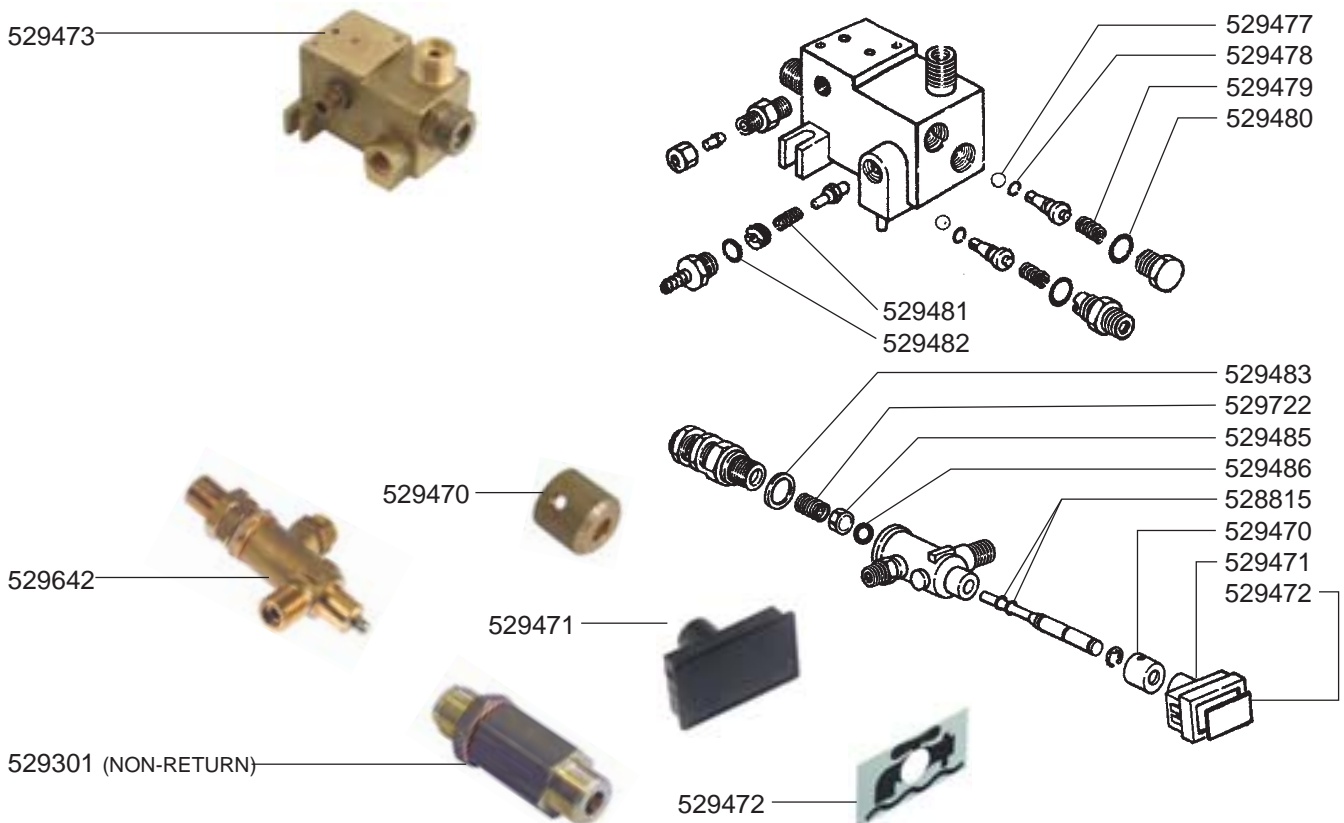

KAWA

Części zamienne do urządzeń: CARIMALI/MACCO

GASTROPARTS Sp. J.

Klonowica 37
87-100 Toruń
tel. +48 56 657 00 68
fax +48 56 657 00 67
gastroparts@gastroparts.pl

GROUPS

FILTER HOLDERS

STEAM/WATER TAPS KICCO/TEMA STYLE/ESPRESSO 9

STEAM/WATER TAPS ETA BETA V2/KICCO/ESPRESSO 9

OLD MODEL STEAM/WATER TAPS

OLD MODEL VALVES

BOILER VARIOUS /MANOMETER/DRIP TRAY/VALVES

OLD MODEL BOILER MODEL/MANOMETERS/LEVEL INDICATOR VARIOUS

ELECTRICAL COMPONENTS ETA BETA V2/KICCO

ELECTRICAL COMPONENTS ETA BETA V2/KICCO/TEMA STYLE/ESPRESSO 9

ELECTRICAL COMPONENTS VARIOUS

ELECTRICAL COMPONENTS VARIOUS

www.gastroparts.pl

GASTROPARTS Sp. J.

Klonowica 37
87-100 Toruń
tel. +48 56 657 00 68
fax +48 56 657 00 67
gastroparts@gastroparts.pl