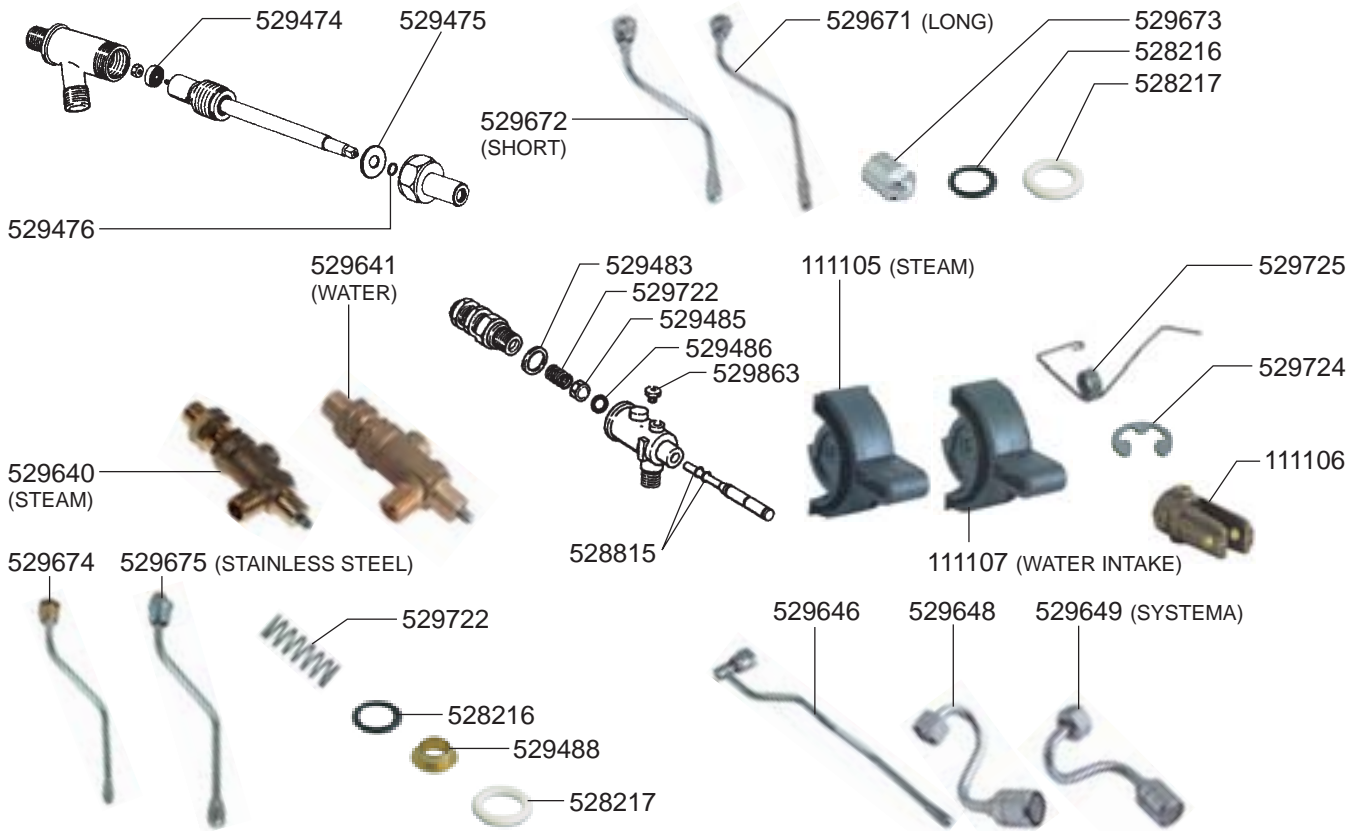

KAWA

Części zamienne do urządzeń: CARIMALI/MACCO

GASTROPARTS Sp. J.

Klonowica 37
87-100 Toruń
tel. +48 56 657 00 68
fax +48 56 657 00 67
gastroparts@gastroparts.pl

GROUPS

FILTER HOLDERS

STEAM/WATER TAPS KICCO/TEMA STYLE/ESPRESSO 9

STEAM/WATER TAPS ETA BETA V2/KICCO/ESPRESSO 9

OLD MODEL STEAM/WATER TAPS

OLD MODEL VALVES

BOILER VARIOUS /MANOMETER/DRIP TRAY/VALVES

OLD MODEL BOILER MODEL/MANOMETERS/LEVEL INDICATOR VARIOUS

ELECTRICAL COMPONENTS ETA BETA V2/KICCO

ELECTRICAL COMPONENTS ETA BETA V2/KICCO/TEMA STYLE/ESPRESSO 9

ELECTRICAL COMPONENTS VARIOUS

ELECTRICAL COMPONENTS VARIOUS

www.gastroparts.pl

GASTROPARTS Sp. J.

Klonowica 37
87-100 Toruń
tel. +48 56 657 00 68
fax +48 56 657 00 67
gastroparts@gastroparts.pl