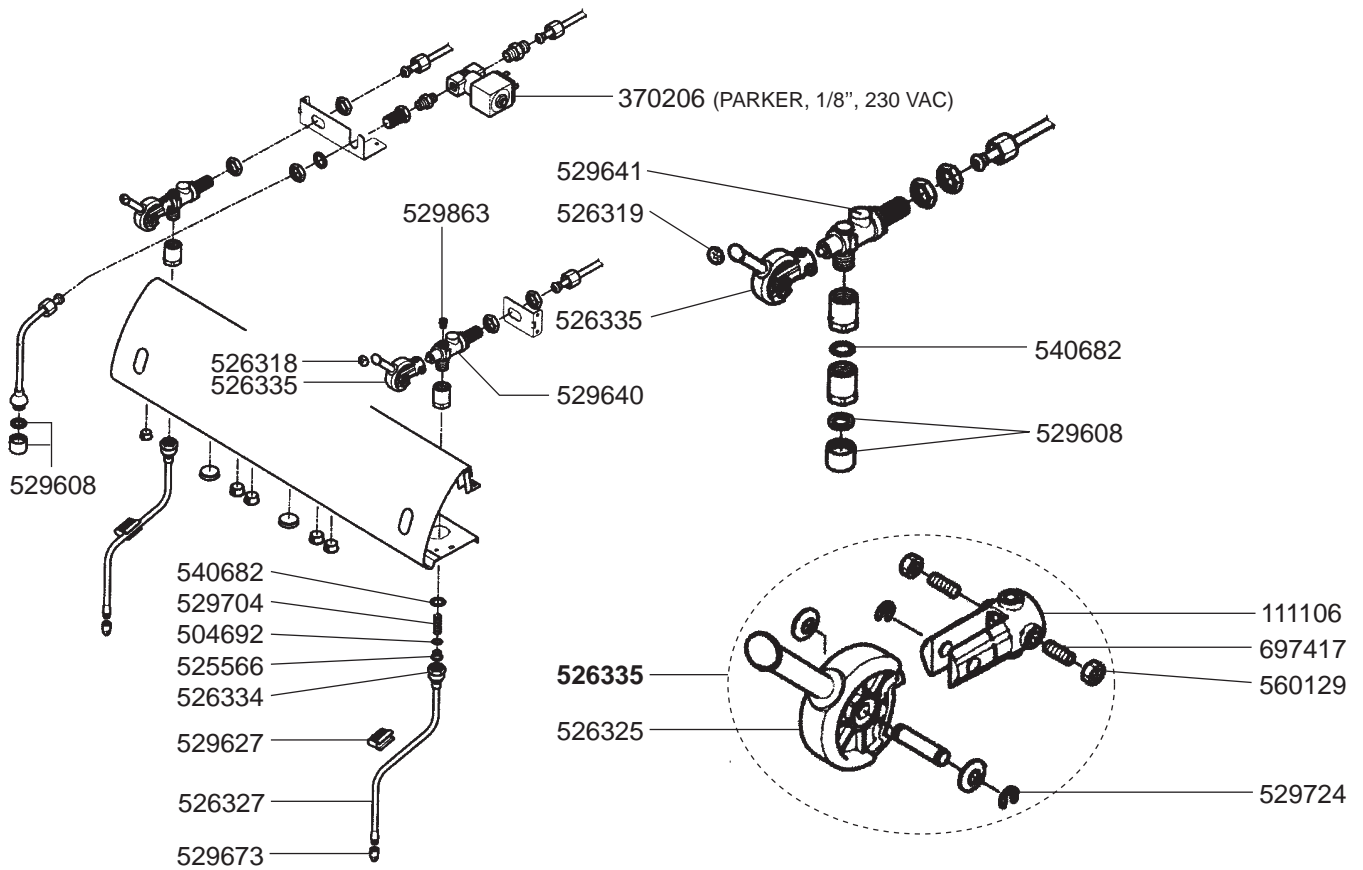

KAWA

Części zamienne do urządzeń: CARIMALI/MACCO

GASTROPARTS Sp. J.

Klonowica 37
87-100 Toruń
tel. +48 56 657 00 68
fax +48 56 657 00 67
gastroparts@gastroparts.pl

GROUPS

FILTER HOLDERS

STEAM/WATER TAPS KICCO/TEMA STYLE/ESPRESSO 9

STEAM/WATER TAPS ETA BETA V2/KICCO/ESPRESSO 9

OLD MODEL STEAM/WATER TAPS

OLD MODEL VALVES

BOILER VARIOUS /MANOMETER/DRIP TRAY/VALVES

OLD MODEL BOILER MODEL/MANOMETERS/LEVEL INDICATOR VARIOUS

ELECTRICAL COMPONENTS ETA BETA V2/KICCO

ELECTRICAL COMPONENTS ETA BETA V2/KICCO/TEMA STYLE/ESPRESSO 9

ELECTRICAL COMPONENTS VARIOUS

ELECTRICAL COMPONENTS VARIOUS

www.gastroparts.pl

GASTROPARTS Sp. J.

Klonowica 37
87-100 Toruń
tel. +48 56 657 00 68
fax +48 56 657 00 67
gastroparts@gastroparts.pl