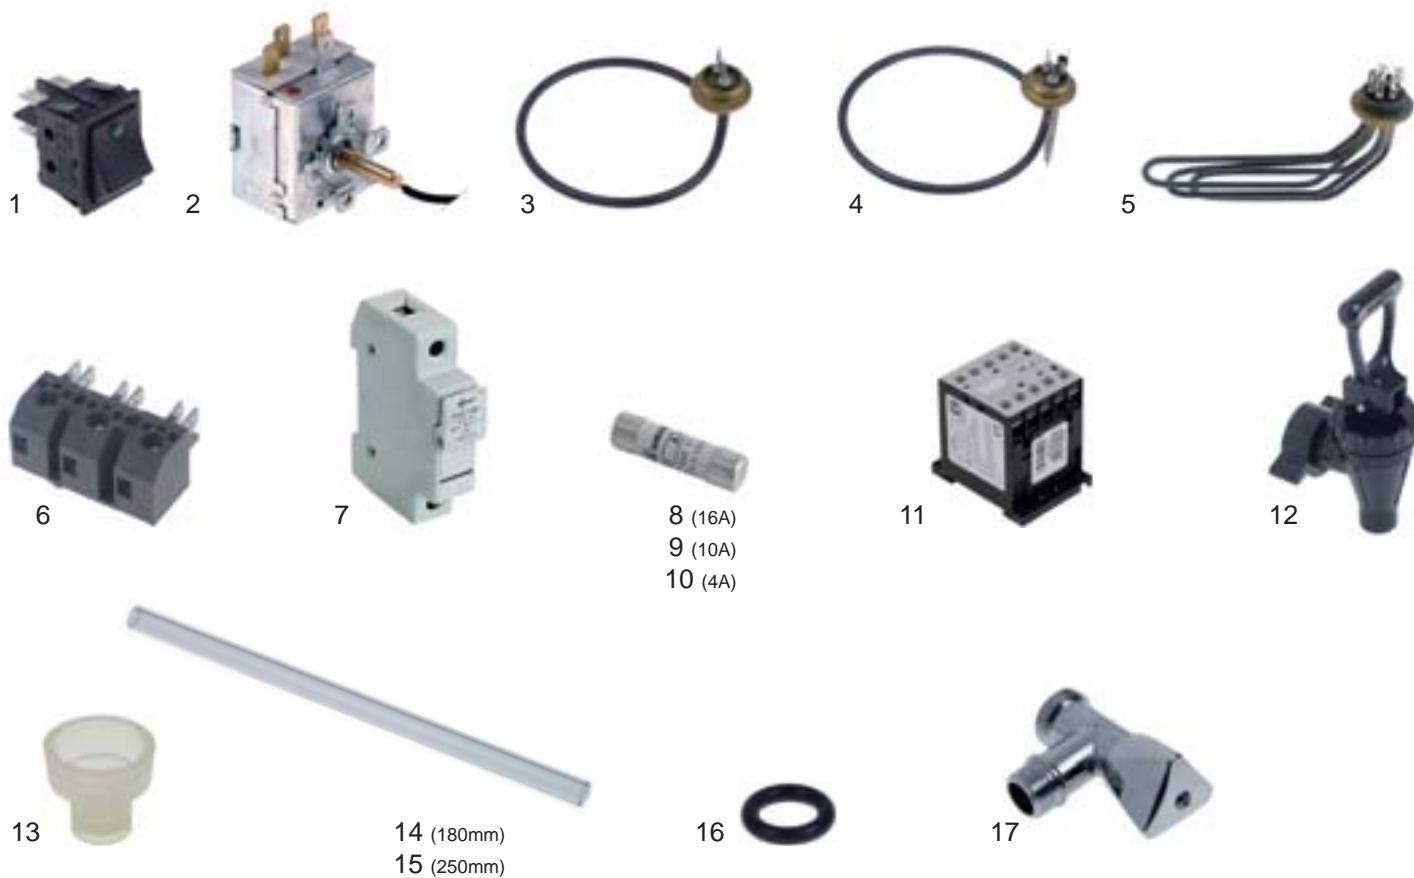

KAWA

Części zamienne do urządzeń: **CAMURRI**

GASTROPARTS Sp. J.

Klonowica 37
87-100 Toruń
tel. +48 56 657 00 68
fax +48 56 657 00 67
gastroparts@gastroparts.pl

BM/BMD SERIES

fig.	1	2	3	4	5	6	7	8	9	10	11	12	13	14	15	16	17
part no.	347473	390399	417511	417510	417512	551067	358075	358027	358031	358022	380964	531102	525433	531110	531109	531108	531104
BM5	x	x	x			x						x	x	x		x	x
BM10	x	x		x		x						x	x		x	x	x
BM20	x	x			x	x						x	x		x	x	x
BMD5	x	x	x			x						x	x	x		x	x
BMD10	x	x		x		x						x	x		x	x	x
BMD20	x	x			x	x	x		x	x	x	x	x		x	x	x
BMT5	x	x	x			x						x	x	x		x	x
BMT10	x	x		x		x						x	x		x	x	x
BMT20	x	x			x		x	x		x	x	x	x		x	x	x

CT/CC/HW/TL SERIES

18 (180mm)
19 (240mm)
20 (250mm)

fig.	1	2	3	4	5	6	7	8	9	10	11	12	13	14	15	16	17	18	19	20	21	22	
part no.	347473	390399	390007	490193	417509	417510	417512	370015	347474	358075	358027	380964	361833	361834	551067	531102	525433	531110	531112	531109	531108	531104	
CT5																x	x						
CT10																x	x						
CTR5	x	x		x											x	x	x						
CTR10	x	x		x											x	x	x						
CC5	x	x			x								x			x	x	x				x	x
CC10	x	x			x									x	x	x		x			x	x	
HWU10	x		x				x	x	x	x	x	x			x	x	x				x	x	
TL10	x	x				x									x	x	x		x			x	x
BMT20	x	x			x		x	x		x	x	x	x			x	x	x					

T/GA SERIES

fig.	1	2	3	4	5	6	7	8	9	10	11	12	13	14	15	16	17	18	19	20	21	22	23	24	25	26	27
part no.	347473	301078	390399	360499	390743	417510	417505	417506	417508	417512	417513	417507	531113	531114	370015	347474	358075	358032	358022	380964	551067	550372	531103	525433	531107	531111	531108
T9	x	x	x	x	x		x	x					x	x	x	x	x	x		x	x	x	x	x	x		x
GAT9	x	x	x	x	x	x		x			x		x	x	x	x	x	x		x			x	x	x		x
GAT20	x	x	x	x	x				x	x	x	x	x		x	x	x	x	x	x			x	x		x	x