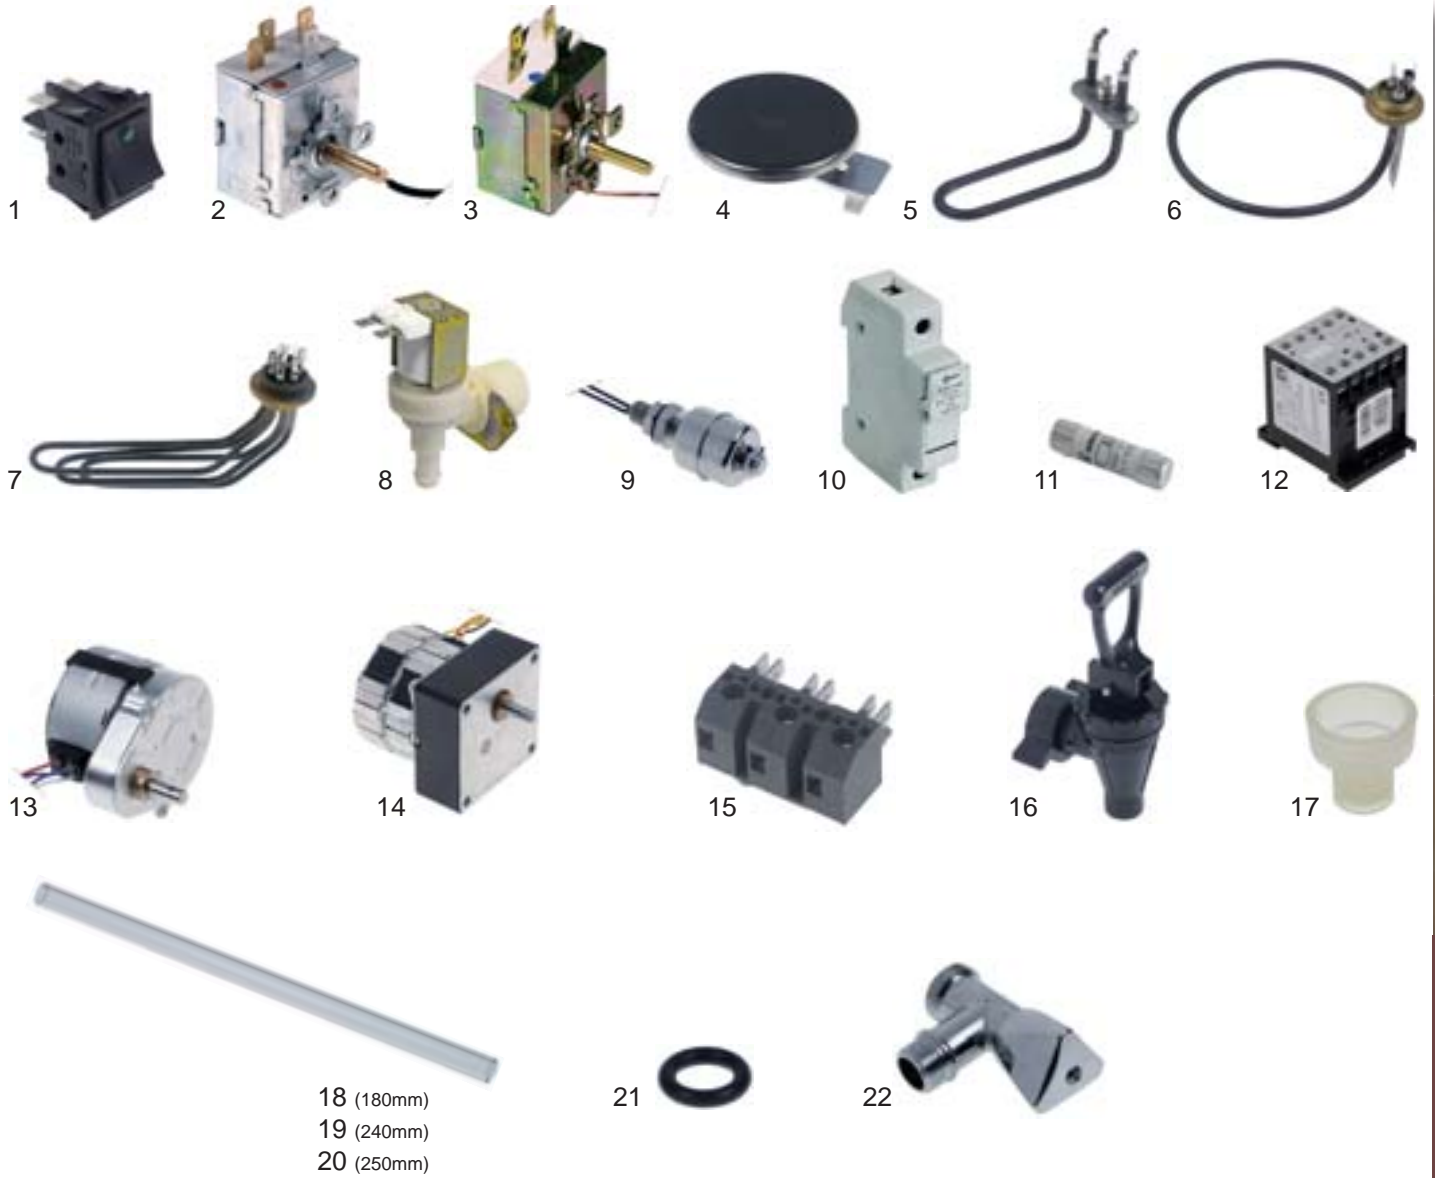

KAWA

Części zamienne do urządzeń: **CAMURRI**

GASTROPARTS Sp. J.

Klonowica 37
87-100 Toruń
tel. +48 56 657 00 68
fax +48 56 657 00 67
gastroparts@gastroparts.pl

BM/BMD SERIES

fig.	1	2	3	4	5	6	7	8	9	10	11	12	13	14	15	16	17
part no.	347473	390399	417511	417510	417512	551067	358075	358027	358031	358022	380964	531102	525433	531110	531109	531108	531104
BM5	x	x	x			x						x	x	x		x	x
BM10	x	x		x		x						x	x		x	x	x
BM20	x	x			x	x						x	x		x	x	x
BMD5	x	x	x			x						x	x	x		x	x
BMD10	x	x		x		x						x	x		x	x	x
BMD20	x	x			x	x	x		x	x	x	x	x		x	x	x
BMT5	x	x	x			x						x	x	x		x	x
BMT10	x	x		x		x						x	x		x	x	x
BMT20	x	x			x		x	x		x	x	x	x		x	x	x

CT/CC/HW/TL SERIES

18 (180mm)
19 (240mm)
20 (250mm)

fig.	1	2	3	4	5	6	7	8	9	10	11	12	13	14	15	16	17	18	19	20	21	22	
part no.	347473	390399	390007	490193	417509	417510	417512	370015	347474	358075	358027	380964	361833	361834	551067	531102	525433	531110	531112	531109	531108	531104	
CT5																x	x						
CT10																x	x						
CTR5	x	x		x											x	x	x						
CTR10	x	x		x											x	x	x						
CC5	x	x			x								x			x	x	x				x	x
CC10	x	x			x									x	x	x		x			x	x	
HWU10	x		x				x	x	x	x	x	x			x	x	x				x	x	
TL10	x	x				x									x	x	x		x			x	x
BMT20	x	x			x		x	x		x	x	x	x			x	x	x					

T/GA SERIES

fig.	1	2	3	4	5	6	7	8	9	10	11	12	13	14	15	16	17	18	19	20	21	22	23	24	25	26	27
part no.	347473	301078	390399	360499	390743	417510	417505	417506	417508	417512	417513	417507	531113	531114	370015	347474	358075	358032	358022	380964	551067	550372	531103	525433	531107	531111	531108
T9	x	x	x	x	x		x	x					x	x	x	x	x	x		x	x	x	x	x	x		x
GAT9	x	x	x	x	x	x		x			x		x	x	x	x	x	x		x			x	x	x		x
GAT20	x	x	x	x	x				x	x	x	x	x		x	x	x	x	x	x			x	x		x	x