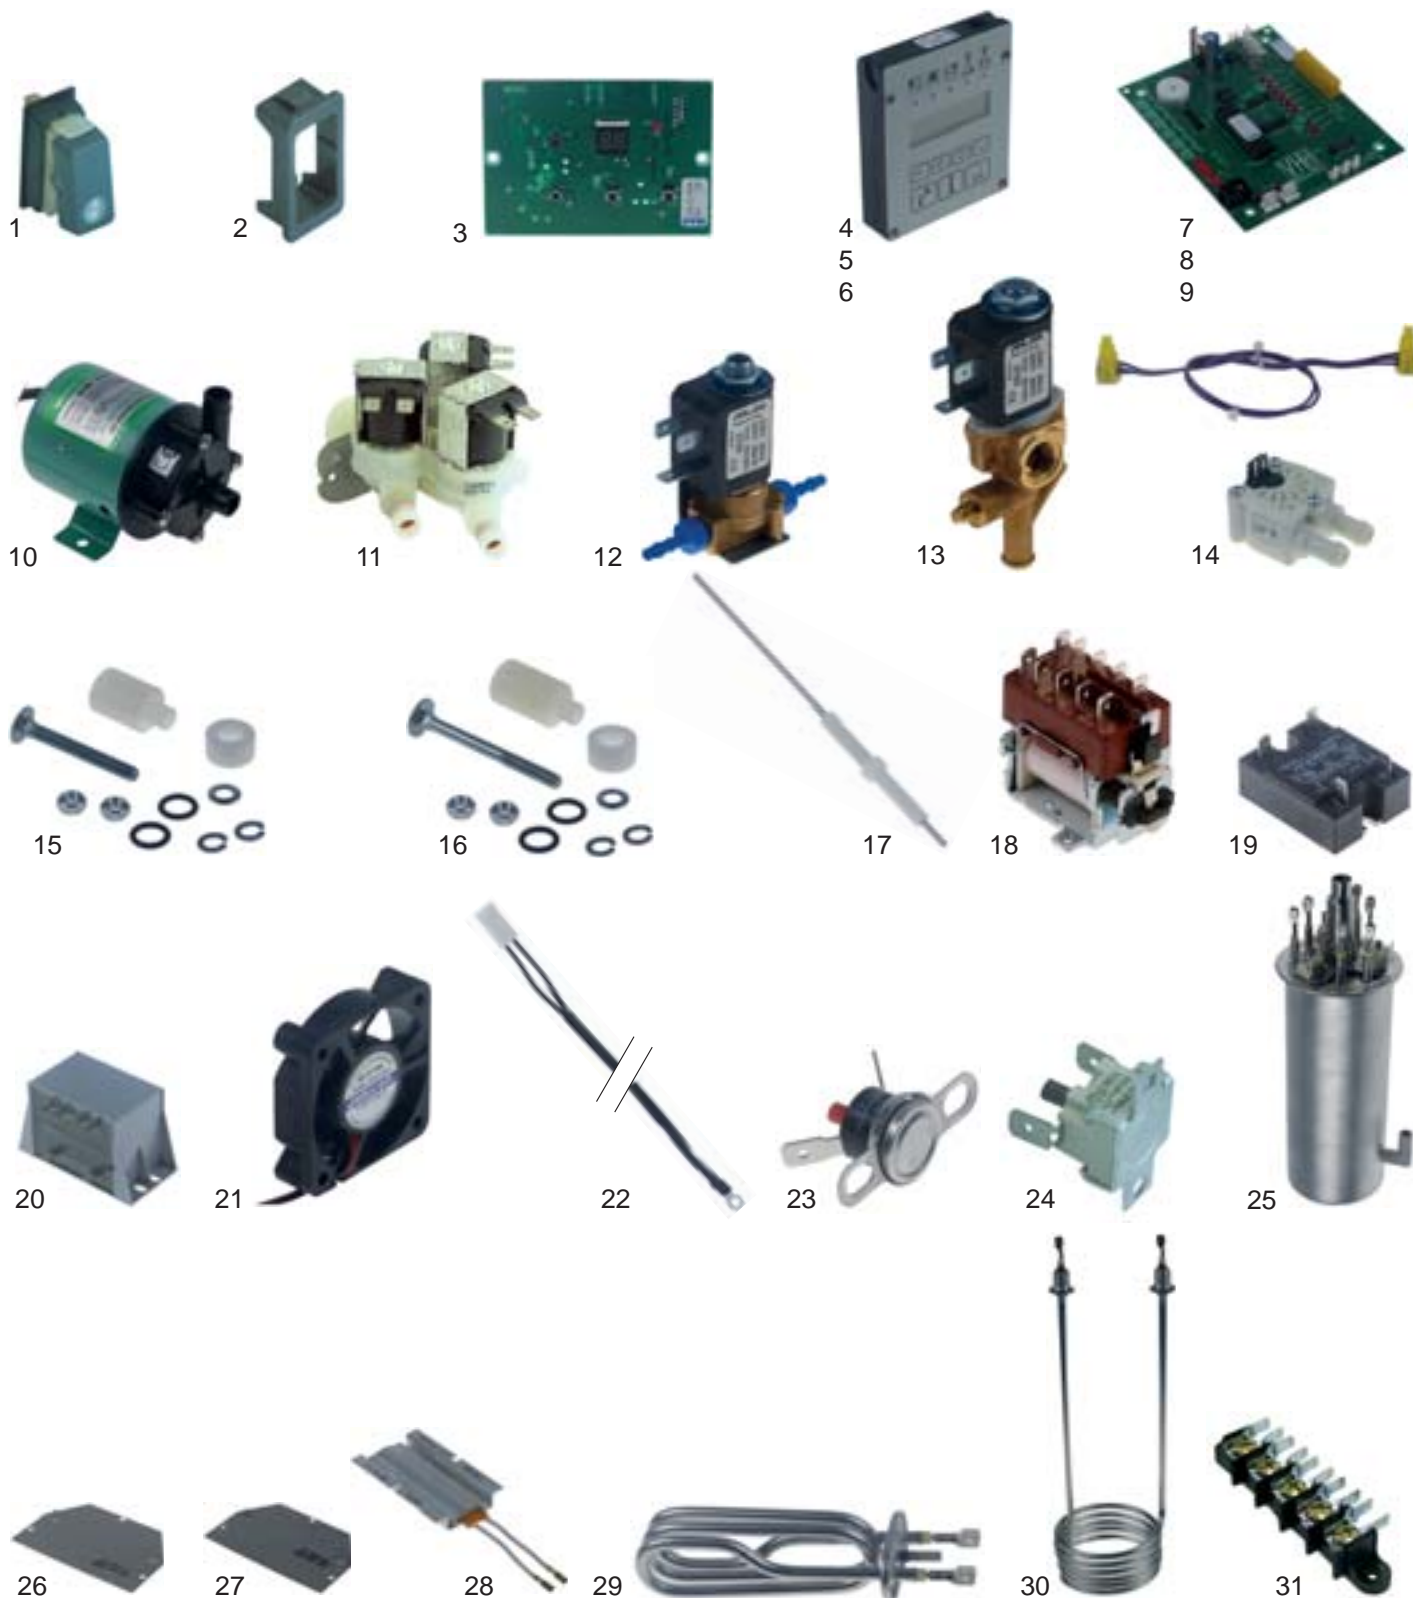

4 COFFEE BREWERS

BFT

fig.	1	2	3	4	5	6	7	8	9	10	11	12	13	14	15	16	17	18	19	20	21	22	23	24	25	26	27	28	29	30	31
part no.	345284	345289	402737	402736	402796	402797	402760	402798	402799	501381	370185	370607	370610	402739	525855	525854	402645	380121	402644	402638	601698	379241	390115	390394	417484	417482	417476	417475	417408	417485	550110
BFT321-001	x	x	x	x			x				x	x		x	x			x		x	x	x	x	x	x	x		x	x		x
BFT321-011(AT)	x	x	x		x			x			x	x		x	x			x		x	x	x	x	x	x	x		x	x		x
BFT322-001	x	x	x			x			x		x	x	x		x	x			x			x	x				x	x		x	x

BFT

fig.	1	2	3	4	5	6	7	8	9	10	11	12	13	14	15
part no.	525222	527051	525853	525852	525879	525430	527087	525874	525873	525876	525849	525850	525878	111391	525851
BFT321-001	x	x	x	x		x	x	x	x	x					
BFT321-011(AT)	x	x	x	x		x	x	x	x	x					
BFT322-001	x	x	x	x	x	x	x		x	x	x	x	x	x	x