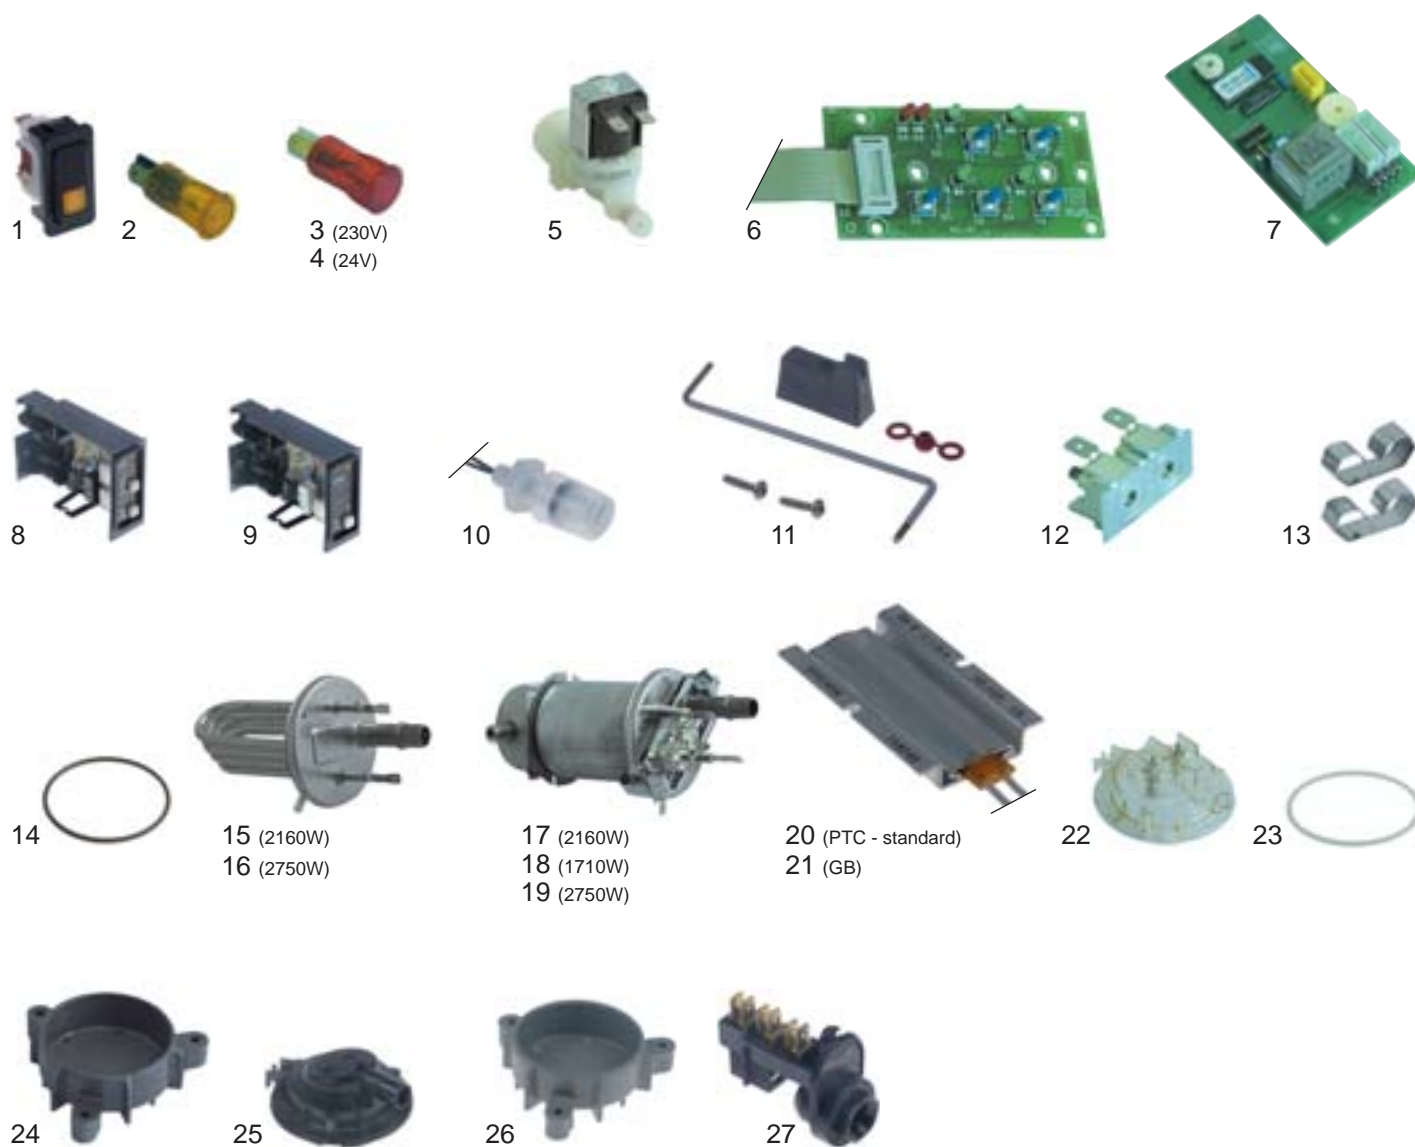

4 COFFEE BREWERS

NOVO/TH/THA/ISO until 1996

fig.	1	2	3	4	5	6	7	8	9	10	11	12	13	14	15	16	17	18	19	20	21	22	23	24	25	26	27
part no.	345283	369052	369053	369057	370180	400613	400612	402641	402648	347382	402647	390390	417330	417205	417320	417322	417203	417204	417206	417412	417435	527050	527051	527052	525222	525224	551037
Novo								x		x		x	x	x			x	x		x	x		x		x	x	
TH10	x	x	x	x							x	x	x	x	x							x	x	x			x
TH20	x	x	x	x								x	x	x		x			x			x	x	x			x
THA10	x				x	x	x					x	x	x	x							x	x	x			x
THA20	x				x	x	x		x	x		x	x	x		x			x			x	x	x			x
ISO													x	x			x							x		x	