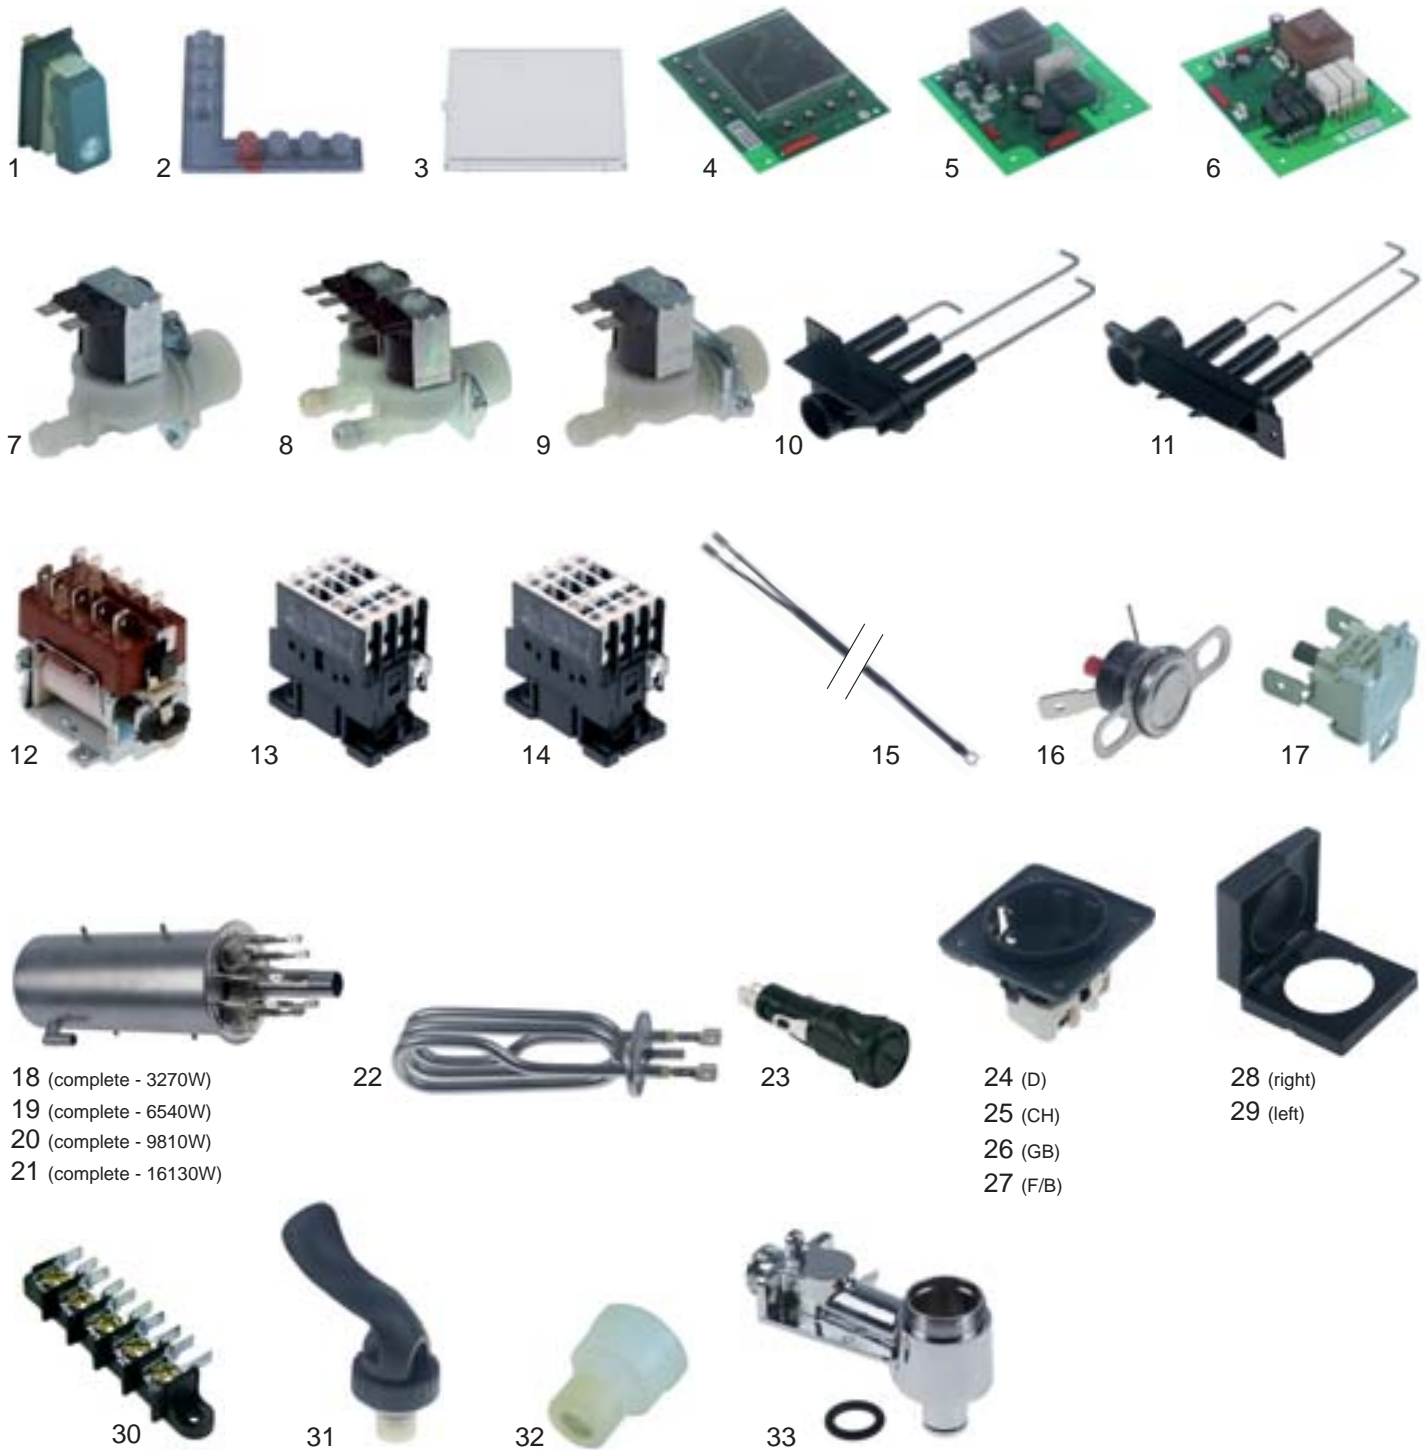

B-HW until 2000

fig.	1	2	3	4	5	6	7	8	9	10	11	12	13	14	15	16	17	18	19	20	21	22	23	24	25	26	27	28	29	30	31
part no.	345283	400625	400627	402639	402649	401830	370184	402752	402753	402754	402738	402755	380121	380479	379697	347409	390394	390392	417405	417407	417406	417408	358852	551044	551041	551042	551043	551040	550110	527089	527090
B5HW	x	x	x			x	x	x	x			x	x		x	x	x	x	x			x	x	x	x	x	x	x	x	x	x
B10HW	x	x		x		x	x	x		x		x	x		x	x	x	x		x		x	x	x	x	x	x	x	x	x	x
B20HW	x	x			x	x	x	x			x	x		x	x	x	x	x			x	x	x	x	x	x	x	x	x	x	x

BRAVILOR BONAMAT – COFFEE BREWERS

B from 2000

fig.	1	2	3	4	5	6	7	8	9	10	11	12	13	14	15	16	17	18	19	20	21	22	23	24	25	26	27	28	29	30	31	32	33		
part no.	345284	402646	525221	402642	402640	402643	373003	370183	371140	402757	402756	380121	380245	380261	379500	390115	390394	417405	417407	417406	417409	417408	358852	551044	551041	551042	551043	551052	551053	550110	525430	527087	525874		
B5	x	x	x	x	x		x			x		x					x	x					x	x	x	x	x	x	x	x					
B10	x	x	x	x	x		x			x		x					x		x				x	x	x	x	x	x	x	x	x				
B20	x	x	x	x	x		x			x			x				x			x			x	x	x	x	x	x	x	x	x				
B40	x	x	x	x	x				x	x				x			x				x		x	x	x	x	x	x	x	x	x				
B5HW	x	x	x	x		x		x		x	x	x			x	x	x	x				x	x	x	x	x	x	x	x	x	x	x	x	x	x
B10HW	x	x	x	x		x		x		x	x	x			x	x	x		x			x	x	x	x	x	x	x	x	x	x	x	x	x	x
B20HW	x	x	x	x		x		x		x	x		x		x	x	x		x			x	x	x	x	x	x	x	x	x	x	x	x	x	x