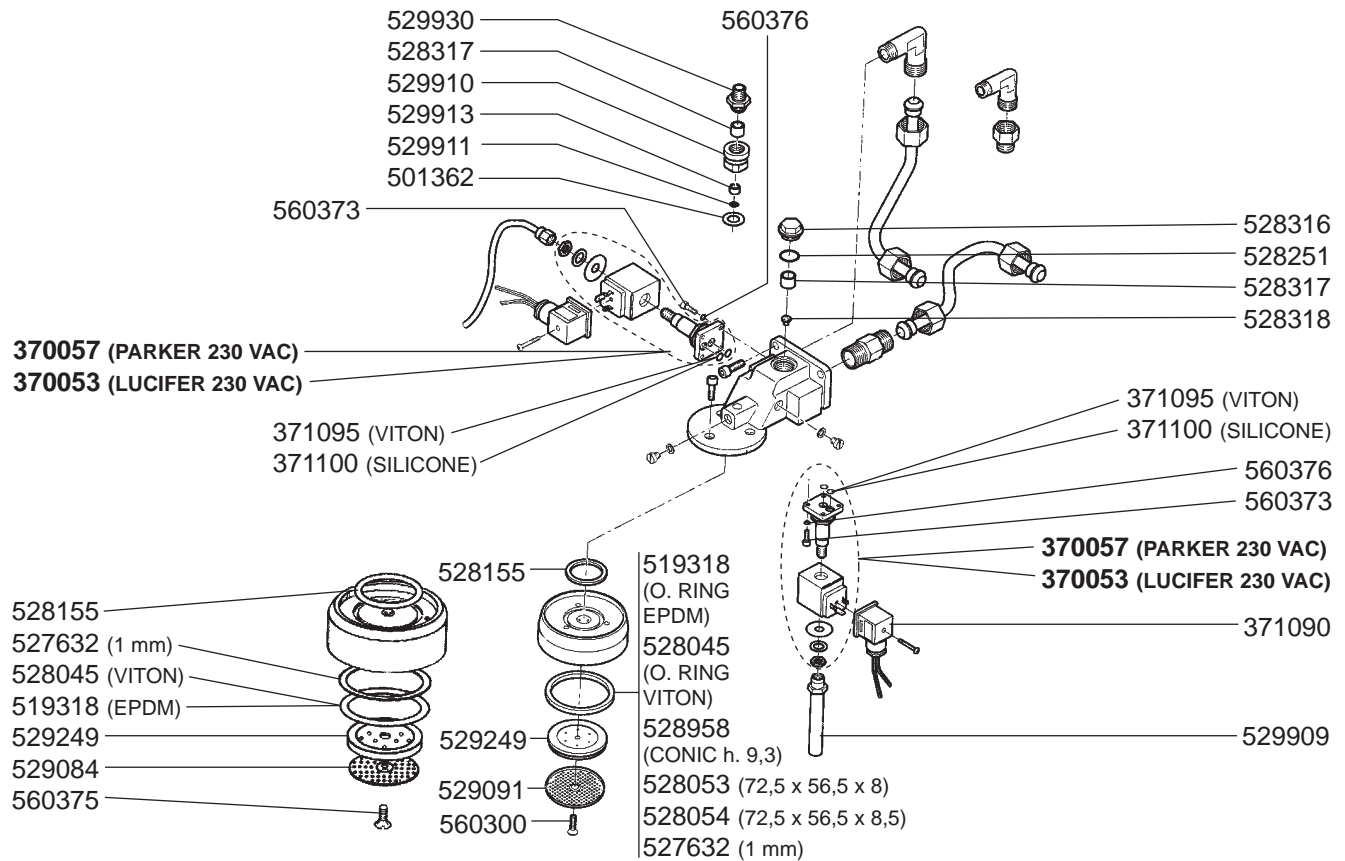

SOLENOID GROUP