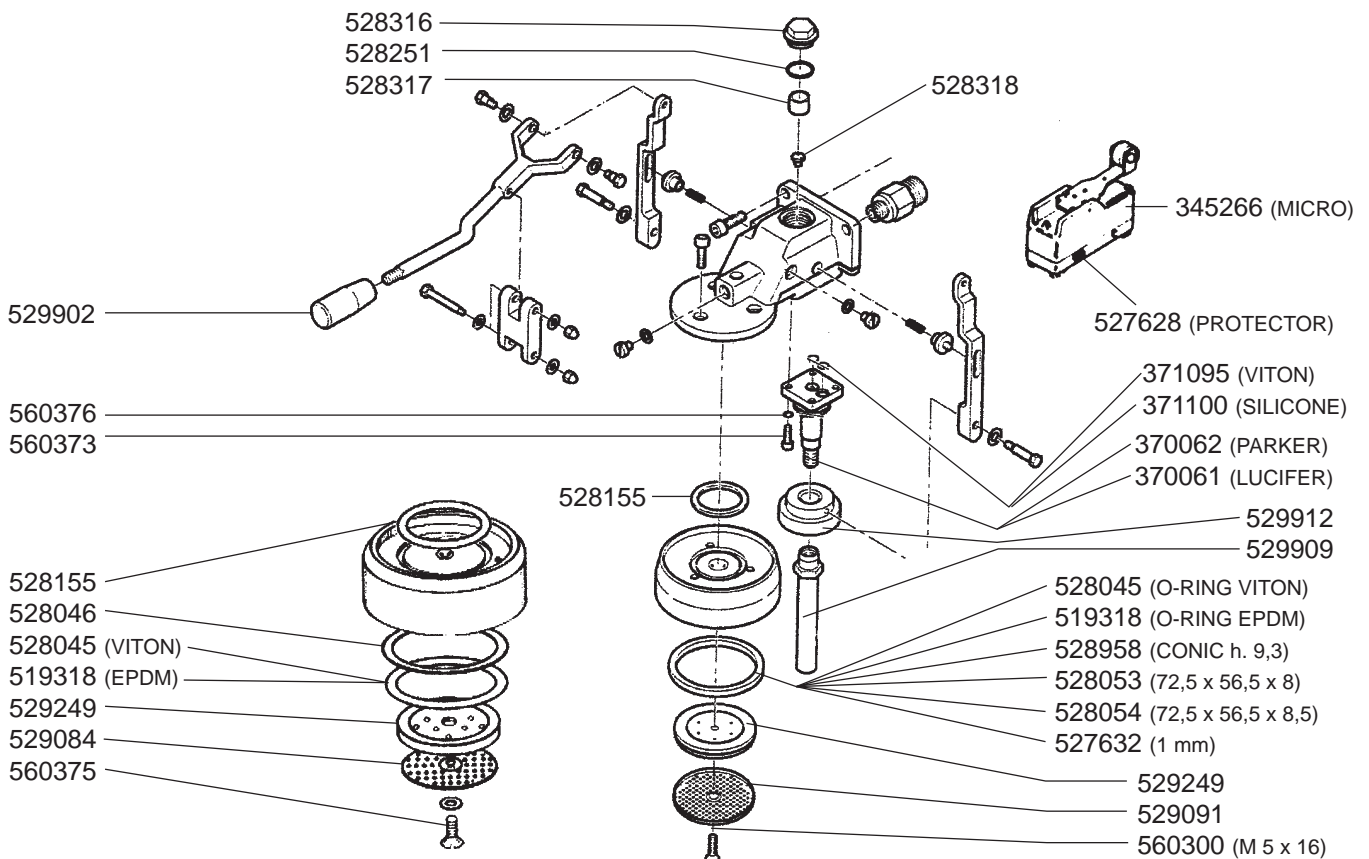

MANUAL GROUP