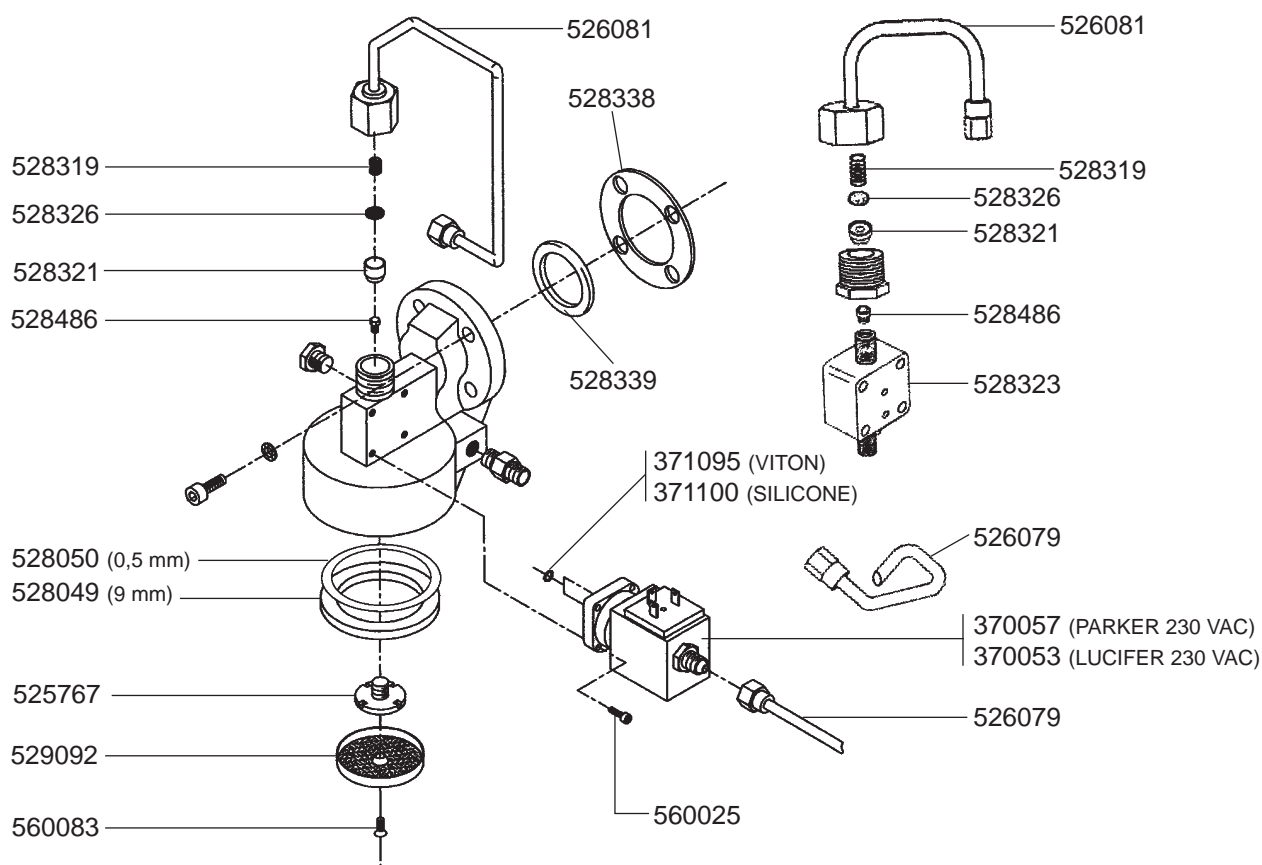

## FILTER HOLDERS

529041

529045

525984

529065 (Ø1,1 mm)  
525956 (Ø1,2 mm)  
529079 (Ø1,3 mm)

529012 (6 GR)  
529011 (7 GR)  
527631 (8 GR)

529014 (12 GR)  
529013 (14 GR)  
529229 (21 GR)

529023

802025  
(Ø 53/57 mm)

802104  
(Ø 49/53 mm)

802103  
(PLASTIC)

802020  
(STAINLESS STEEL)

529063

529001

529003

529004