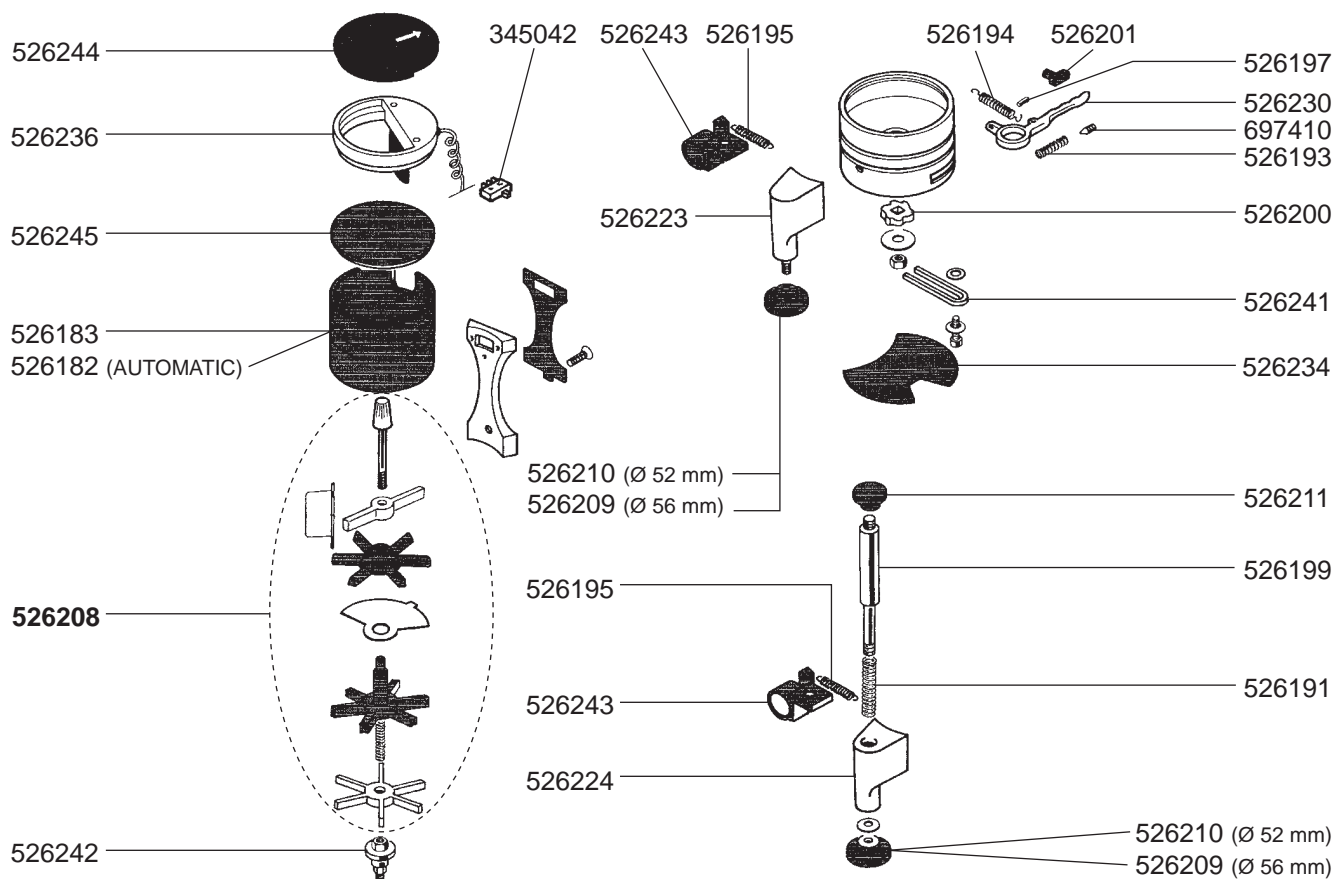

## CAIMANO SPECIAL 450 TIMER