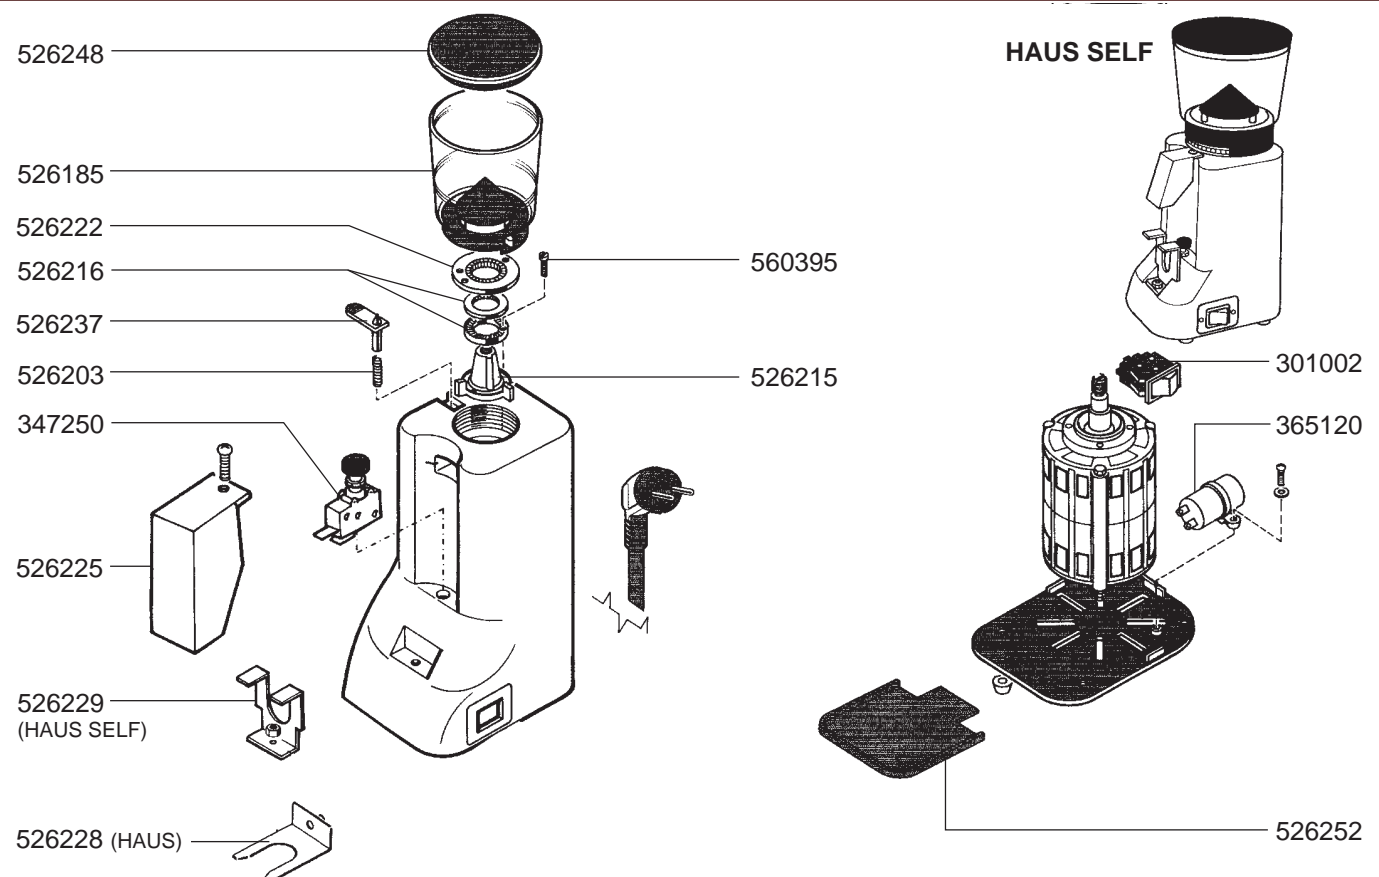

HAUS/HAUS SELF