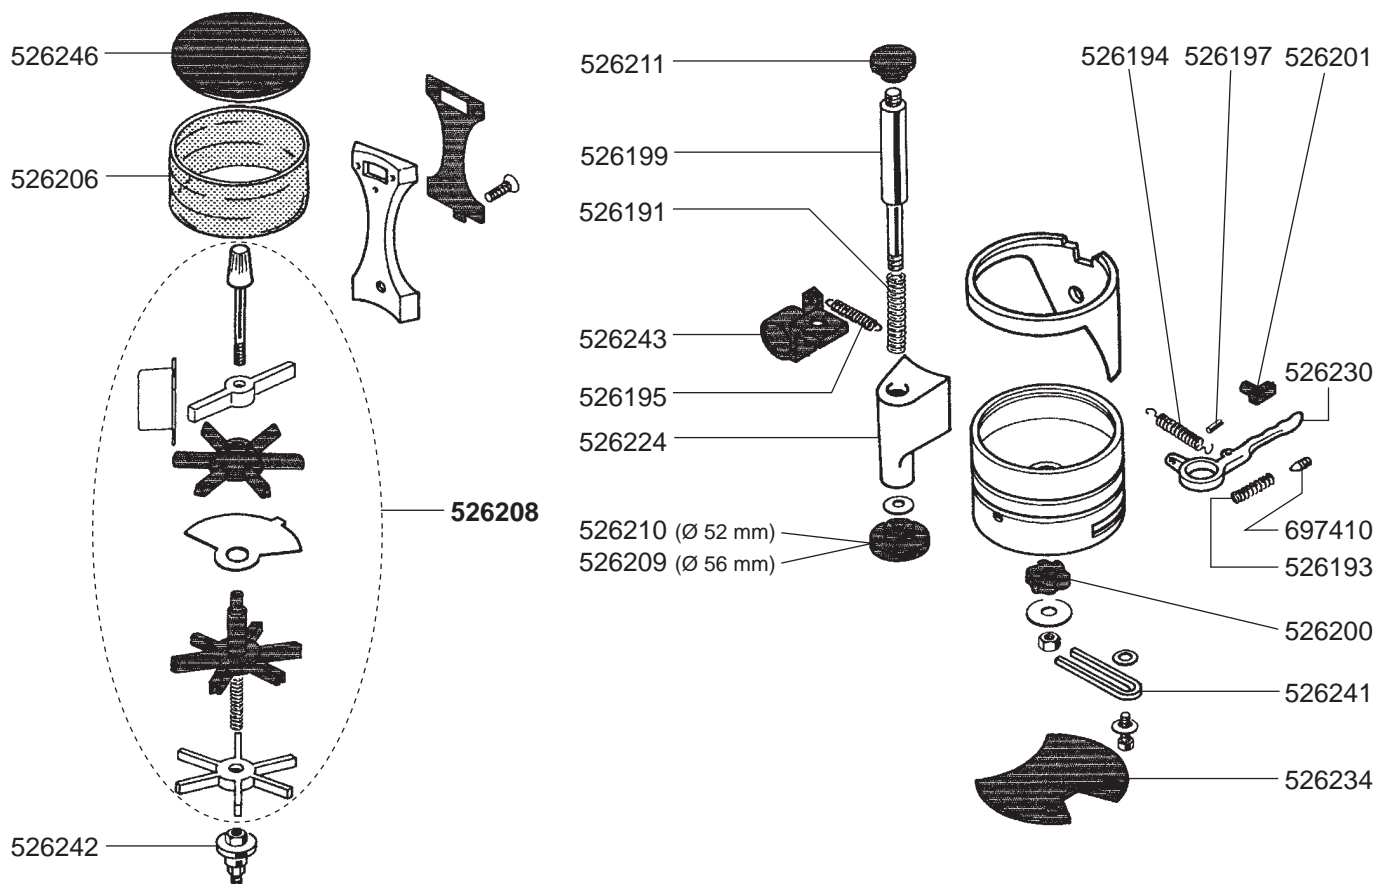

## CAIMANO SPECIAL 450 TIMER