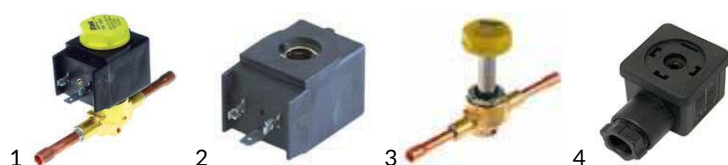

# Części zamienne do urządzeń: **HENDI**

**GASTROPARTS Sp. J.**

Klonowica 37  
87-100 Toruń  
tel. +48 56 657 00 68  
fax +48 56 657 00 67  
gastroparts@gastroparts.pl

Poz.	Nr-zam.	Opis/Nazwa HENDI	Model	Nr HENDI
1	403223	czujnik parownika/ czujnik parownika	271612	CZE K04677
2	379851	czujnik poziomu lodu/ czujnik poziomu lodu (zastęp. K01473)	271612	CZE K04678

Poz.	Nr-zam.	Opis/Nazwa HENDI	Model	Nr HENDI
1	370402	elektrozawór/ elektromagnes KP37	271612	CZE K01531
2	371041	cewka magnetyczna 8W 230V/50-60Hz/ elektromagnes KP37	271612	CZE K01531
3	370151	korpus elektrozaworu/ elektromagnes KP37	271612	CZE K01531
4	371090	wtyczka duża/ elektromagnes KP37	271612	CZE K01531

Poz.	Nr-zam.	Opis/Nazwa HENDI	Model	Nr HENDI
1	370399	elektrozawór pojedynczy kątowy/ elektrozawór - wersja chłodzona pow.	271612	CZE K01212
2	370015	elektrozawór pojedynczy kątowy 230V/ elektrozawór - wersja chłodzona pow.	271612	CZE K01212
3	371233	redukcja 0,80l/min/ elektrozawór - wersja chłodzona pow.	271612	CZE K01212

Poz.	Nr-zam.	Opis/Nazwa HENDI	Model	Nr HENDI
1	370395	elektrozawór podwójny 230V/ elektrozawór - wersja chłodzona wodą	271612	CZE K01045
2	370019	elektrozawór podwójny 230V/ elektrozawór - wersja chłodzona wodą	271612	CZE K01045
3	371233	redukcja 0,80l/min/ elektrozawór - wersja chłodzona wodą	271612	CZE K01045