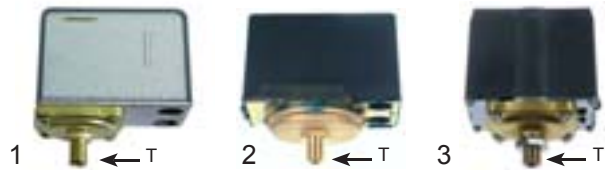

3-pole

fig.	part no.	pressure range (bar)	T	switching capacity	no. of poles	marque	type
1	541021	0.5-1.4 settable	1/4"	30A	3	Sirai	P302
2	541453	0.5-1.4 settable	1/4"	25A	3	Parker	PS325
3	541723	0.5-1.4 settable	1/4"	20A	2	Sirai	P203
3	541724	0.5-1.4 settable	1/4"	20A	3	Sirai	P303

ø 35 mm

no.	part no.	pressure range (bar)	T
1	541131	0.2-6.0 settable	1/4"
2	541143	0.2-6.0 settable	1/8"

Pumps

vibration pumps
ULKA

pos.	part no.	type	voltage (V)	power (W)	inlet ø	outlet ø	outlet	suitable for	equiv. no.
1	500178	EP 5	24	48	6	1/8" IT	flat	Gaggia	-
2	500173	EP 5	230	48	6	1/8" IT	flat	Astoria Faema Gaggia	26316 DM1594/230/240
3	500997	EP5GW	230	48	6	1/8"	conical	-	-
4	500179	EX 5	24	48	6	1/8" IT	flat	Gaggia	-
5	500996	EX 5	230	48	6	1/8"	conical	La Pavoni	OP12000140
6	500124	EX 5	230	48	6	1/8" IT	flat	Bezzera Faema Gaggia N&W NuovaSimonelli La Pavoni Vibiemme	7731005 - 098760 04800005 451001 POMPVIDDOM
7	500563	NME Typ2	230	16	4	6	-	-	-
8	500227	NME Typ4	230	16	5	1/8" ET	-	Astoria	26318

PUMPS – UNIVERSAL PARTS

FLUID-O-TECH

1

2

3

4

pos.	part no.	type	voltage (V)	power (W)	inlet ø	outlet ø	outlet	suitable for	equiv. no.
1	500232	1106PAAAM1N	24	45	1/8" IT	1/8" IT	-	Gaggia	-
2	500217	1106PAALB2N	230	70	1/8" IT	1/8" IT	conical	Gaggia Grimac	- 1220300001
3	500123	1106PAALM1N	230	70	1/8" IT	1/8" IT	conical	Astoria Cimbali Faema Gaggia Grimac	26312 442-544-002 F533197400 MG044
4	500438	1106PAILM1N	208/240	50	1/8" IT	1/8" IT	conical	Astoria Wega	26304 WY26304