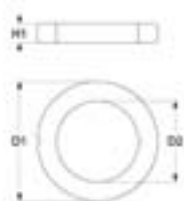

filter holder gaskets

flat

standard

pos.	part no.	D1 ø (mm)	D2 ø (mm)	H (mm)	version	suitable for	equiv. no.
1	528038	64	52,5	5,5	-	San Marco	1019
2	528081	64	52,5	6,5	-	San Marco	-
3	528086	64,5	52,5	6,3	-	Spaziale	1939
4	528041	64,5	52,5	6,65	-	Spaziale	1968
5	528059	65	53	5,3	-	Marcfi	-
6	528098	66	56	5,5	-	Astoria	12216
7	528043	66	56	6	-	Astoria	12219
8	528044	69,5	57	7,5	-	Carimali	87.00122.00.19
9	528062	70	56,5	8	-	Solenry	-
10	528083	70	56,5	8,3	-	Solenry	-
11	528040	71	56,5	8	with outside notch	Brasilia	04408.0.00.02
12	528035	71	56,5	8,5	-	Cimbali	-
13	528058	71	56,9	10,2	-	Italcrem	-
14	525105	72	56	8	-	Fiorenzato-C.S.	A1200181
15	528064	72	56	9	-	Gaggia	-
16	525775	72	56,5	8,8	with outside notch	Aurora	000177
17	528049	72	56,5	9	with outside notch	Aurora	-
18	526667	72,3	56	8,5	-	Gaggia	WGANG01/001/B
19	526270	72,3	57,3	8	-	Astoria Reneka	12217 9101145
20	528063	72,3	57,3	8,5	-	Astoria	12217
21	526269	72,3	57,3	8,5	-	Astoria	12215
22	526551	72,5	57	8	-	Brasilia	04367.0.00.02
23	528069	72,5	58	4,5	-	NuovaSimonelli	02280025
24	528030	72,7	57,2	8	-	Astoria QualityEspresso VFA-Express Wega	12225 01652809 528370 W10321
25	525104	73	57	8	-	Fiorenzato-C.S.	A1200007
26	526445	73	57	8	with inside notch	La-Scala	C-0321
27	525607	73	57	8,2	-	Iberital-Macchine Sanremo	142 10502110
28	528031	73	57	8,5	-	Astoria Bianchi Vending Fiorenzato-C.S. La-Scala Wega	12226 36361516 A1200006 C-0321 W10323
29	528032	73	57	9	-	Azkoyen Faema Wega	- - W10322
30	525371	73	57	9,2	-	Iberital-Macchine	145
31	528072	73	57,5	8	-	Azkoyen	-
32	528047	73	58	7	-	NuovaSimonelli	02280020
33	528405	73	58	7	with outside notch	NuovaSimonelli	02280020.C
34	528061	73	59	8,5	-	Marcfi	-
35	526140	73,3	57,1	8	-	Conti	002700
36	526141	73,3	57,1	8,3	-	Conti	002710
37	525257	73,3	57,3	7,5	with inside notch	SV-Italia	SVTMS013
38	526063	73,3	57,3	8	-	Fracino	FC104